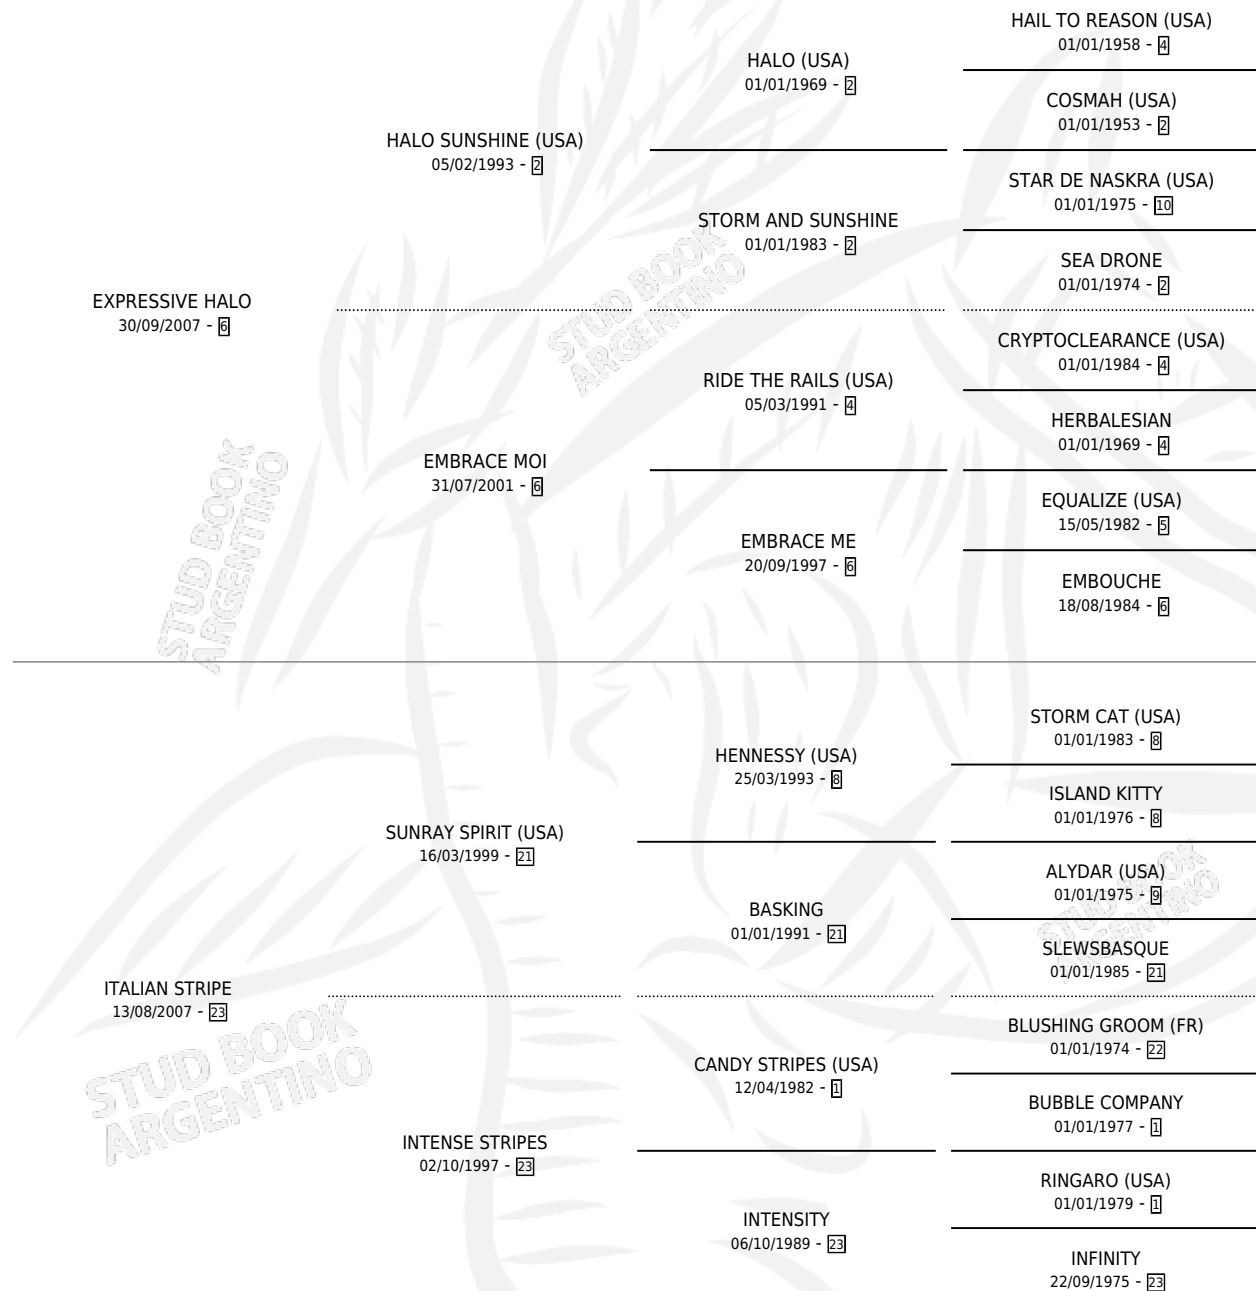

ITALIAN EXPRESS

por EXPRESSIVE HALO y ITALIAN STRIPE por SUNRAY SPIRIT (USA)

Argentina · Macho · Alazan · SP · 17/10/2017
Familia 23-a · Volumen 43

ESTADO

TIPIFICACIÓN SANGUÍNEA	X
TIPIFICACIÓN POR ADN	✓
PASAPORTE	✓
IDENTIFICACIÓN POR MICROCHIP	✓
REPRODUCTOR	X

Lugar de nacimiento: Abolengo
Criador: Abolengo

PEDIGREE

CAMPAÑA

Solo carreras oficiales de Argentina

POR EDAD

EDAD	CC	1°	2°	3°	4°	5°	NP	CLC	CLG	CLCG1	CLGG1	IMPORTE	GANANCIA / CC
3 AÑOS	6	2	2	1	0	0	1	0	0	0	0	\$916,650	\$152,775
4 AÑOS	1	0	0	0	0	0	1	0	0	0	0	\$0	\$0
TOTALES	7	2	2	1	0	0	2	0	0	0	0	\$916,650	\$130,950
%		28.6%	28.6%	14.3%	0.0%	0.0%	28.6%	0.0%	0.0%	0.0%	0.0%		