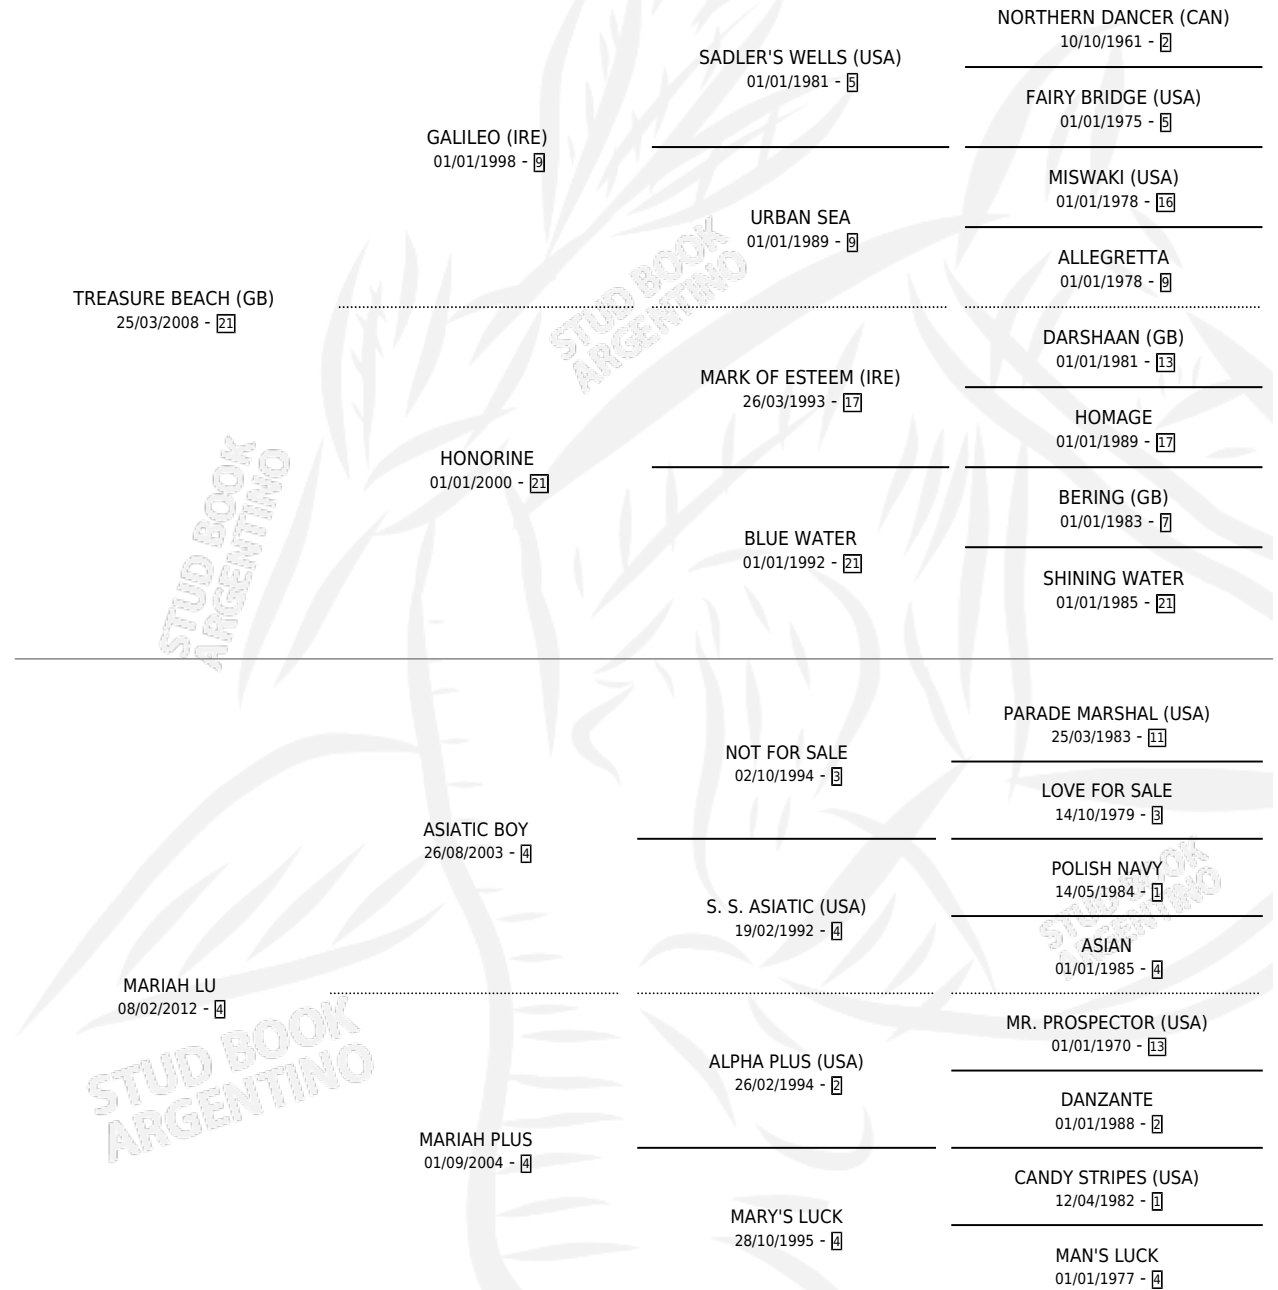

MISS MARIAH

por **TREASURE BEACH (GB)** y **MARIAH LU** por **ASIATIC BOY**

Argentina · Hembra · Zaino · SP · 18/10/2017
Familia 4-h · Volumen 43

ESTADO

TIPIFICACIÓN SANGUÍNEA	X
TIPIFICACIÓN POR ADN	✓
PASAPORTE	✓
IDENTIFICACIÓN POR MICROCHIP	✓
REPRODUCTOR	X

Lugar de nacimiento: Abolengo
Criador: Abolengo

PEDIGREE

MISS MARIAH

Datos oficiales del Stud Book Argentino

Documento generado el 04/05/2026

studbook.org.ar