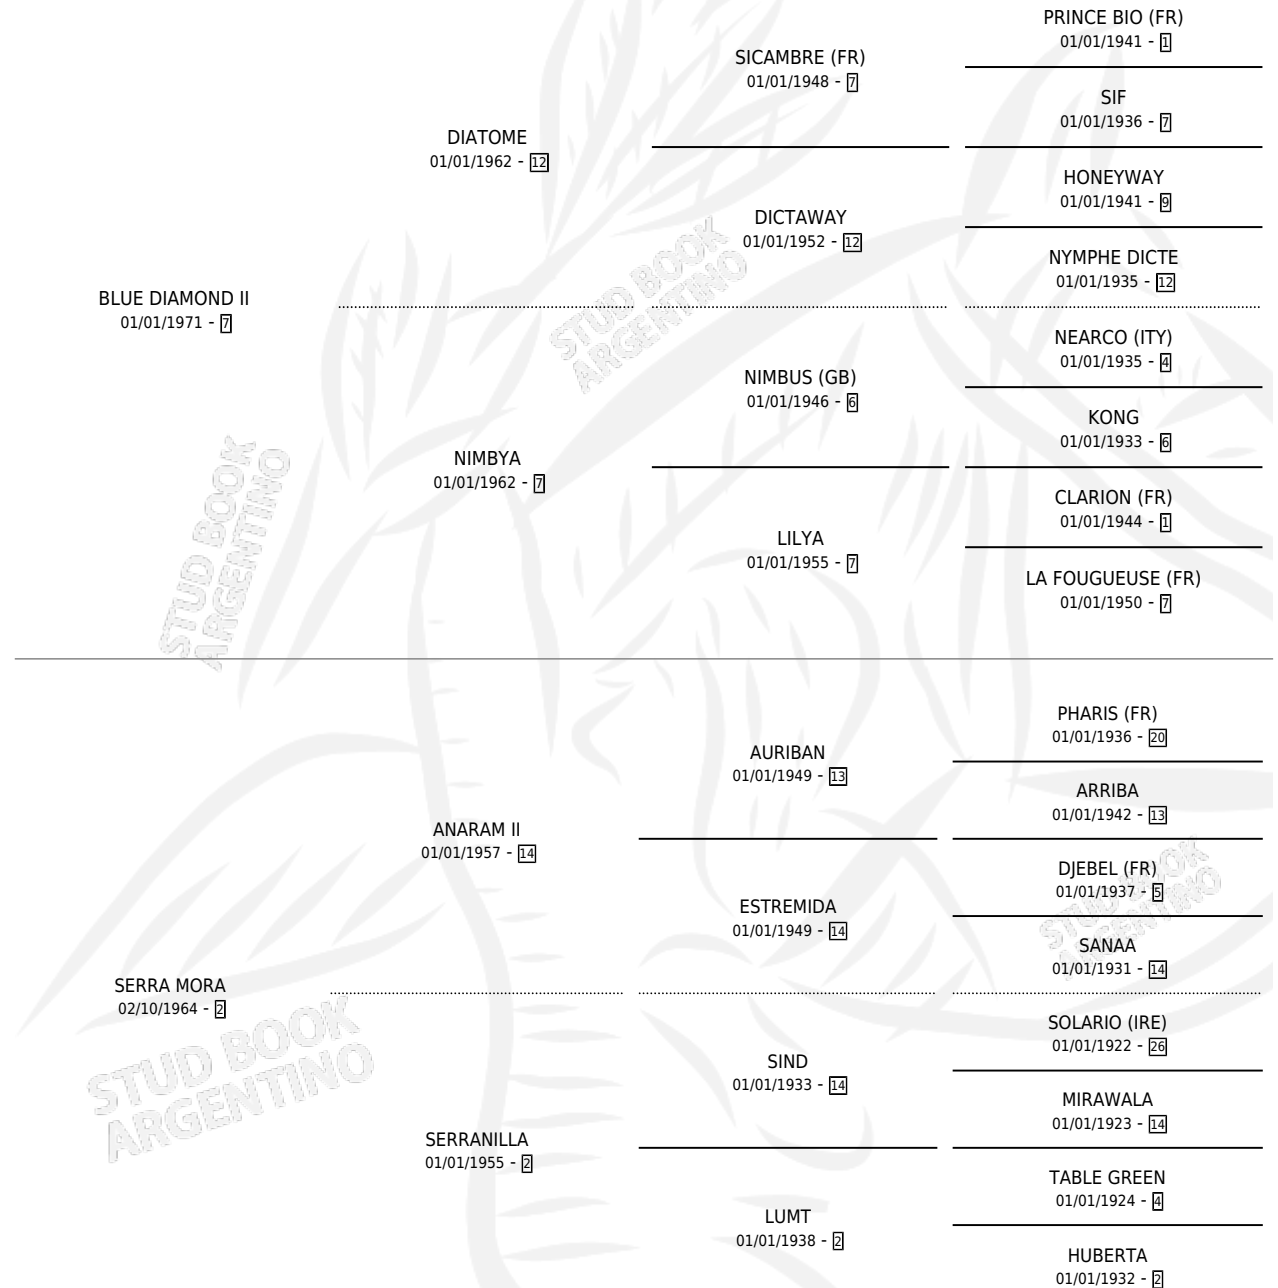

BRILLANTINA

por BLUE DIAMOND II y SERRA MORA por ANARAM II

Argentina · Hembra · Zaino · SP · 01/01/1977
Familia 2-f · Volumen 29

ESTADO

TIPIFICACIÓN SANGUÍNEA	X
TIPIFICACIÓN POR ADN	X
PASAPORTE	X
IDENTIFICACIÓN POR MICROCHIP	X
REPRODUCTOR	✓

Lugar de nacimiento: Campo particular
Criador: Nordio Victor Hugo

~

HIJOS

	MACHOS	HEMBRAS
8 NACIERON	4	4
4 CORRIERON	2	2
2 GANARON	2	0

1	0	0
GANADORES CL	GANADORES GR	GANADORES G1

PEDIGREE

CAMPAÑA

Solo carreras oficiales de Argentina