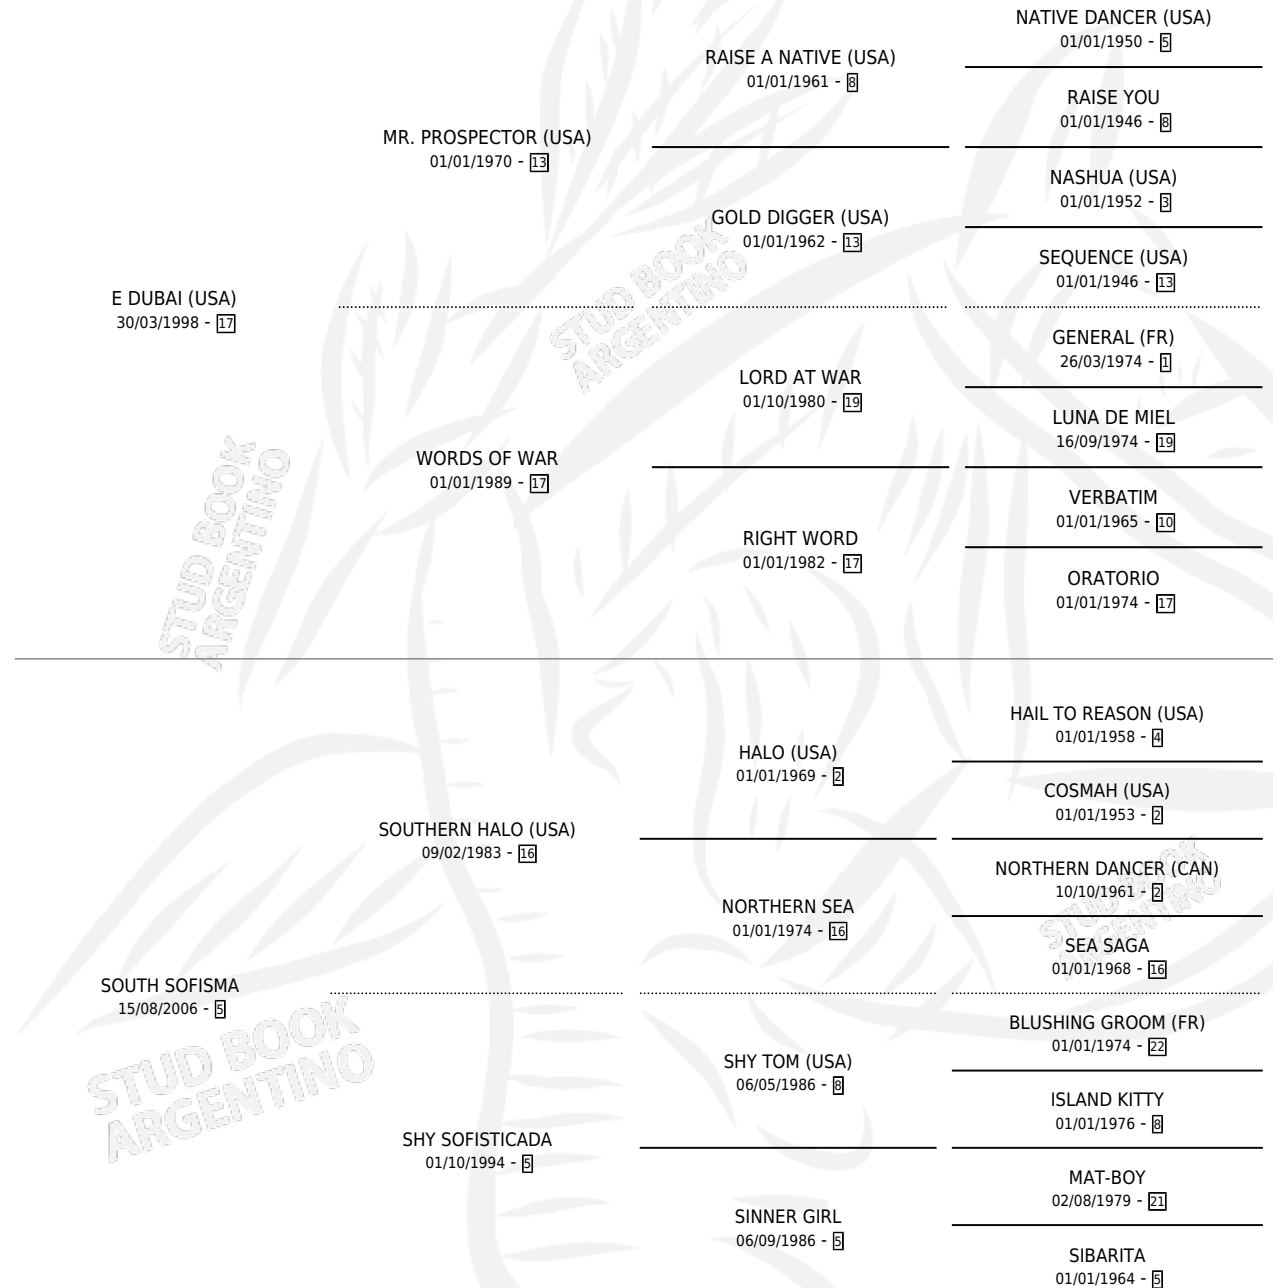

SHY DUBAI

por E DUBAI (USA) y SOUTH SOFISMA por SOUTHERN HALO (USA)

Argentina · Macho · Zaino · SP · 28/10/2017
Familia 5-g · Volumen 43

ESTADO

TIPIFICACIÓN SANGUÍNEA	X
TIPIFICACIÓN POR ADN	✓
PASAPORTE	✓
IDENTIFICACIÓN POR MICROCHIP	✓
REPRODUCTOR	X

Lugar de nacimiento: Ldr
Criador: La Leoncita S. A.

PEDIGREE