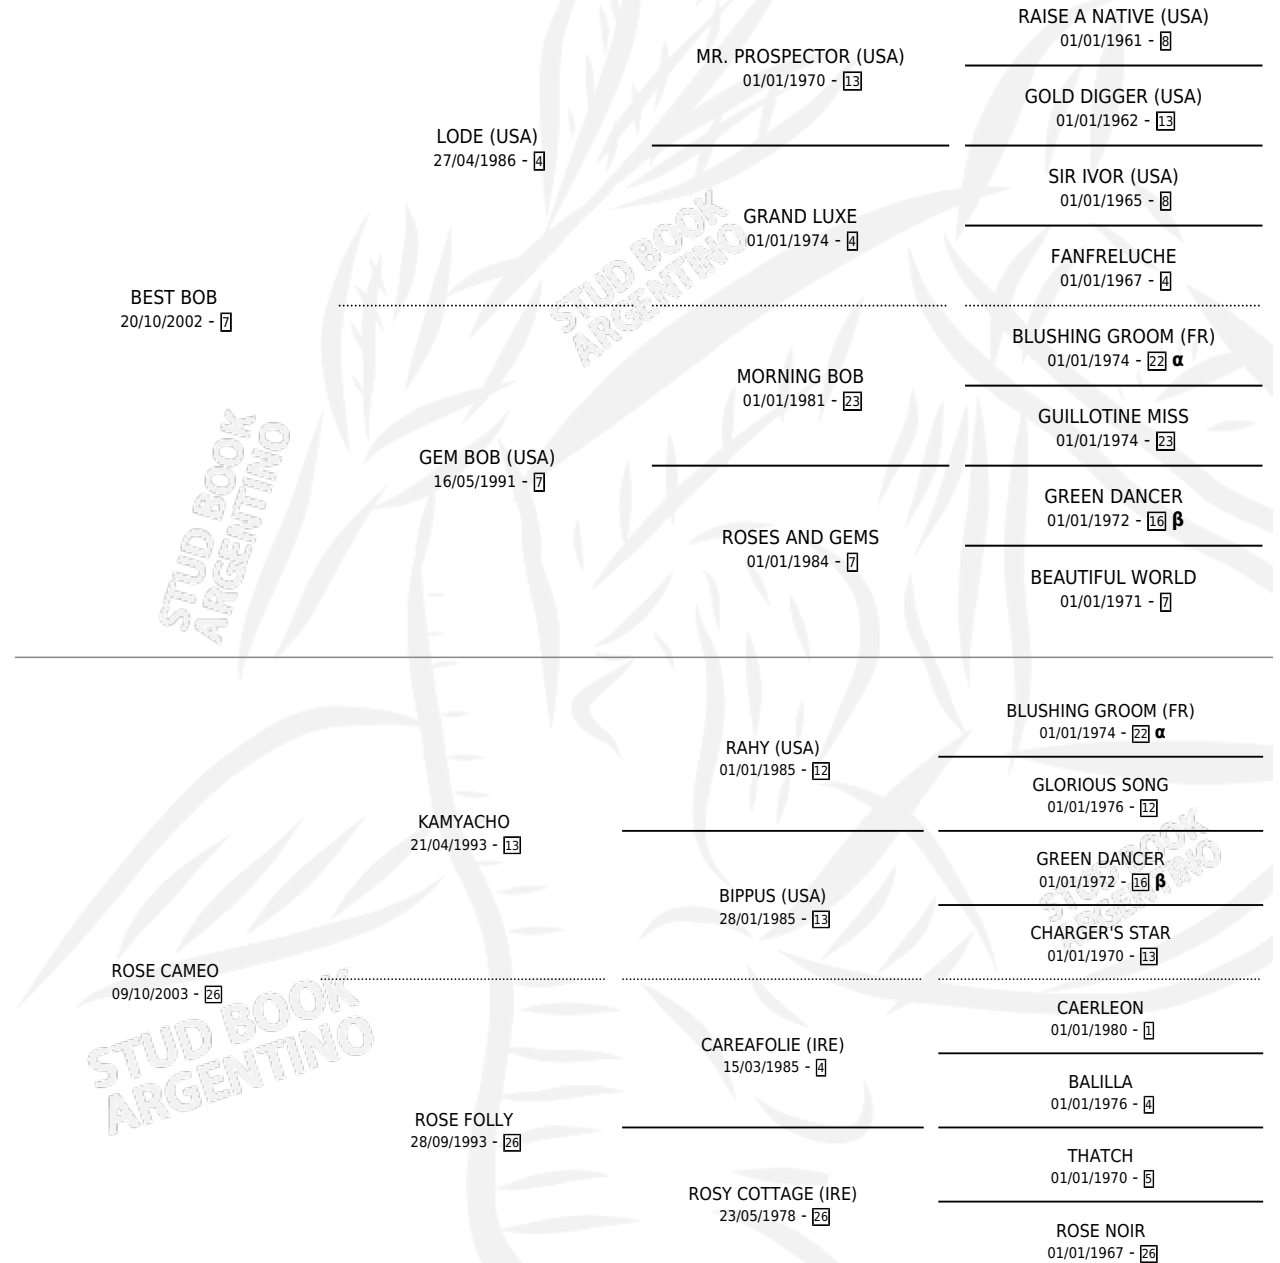

CHINCHU BEST

por **BEST BOB** y **ROSE CAMEO** por **KAMYACHO**

Argentina · Macho · Alazan · SP · 25/10/2017
Familia 26 · Volumen 43

ESTADO

TIPIFICACIÓN SANGUÍNEA	X
TIPIFICACIÓN POR ADN	✓
PASAPORTE	✓
IDENTIFICACIÓN POR MICROCHIP	✓
REPRODUCTOR	X

Lugar de nacimiento: Tiempo Record

Criador: Sanchez Alberto Andres y Veiga Alfredo Oscar

PEDIGREE

INBREEDING : **α,β**

CAMPAÑA

Solo carreras oficiales de Argentina

POR EDAD

EDAD	CC	1°	2°	3°	4°	5°	NP	CLC	CLG	CLCG1	CLGG1	IMPORTE	GANANCIA / CC
3 AÑOS	1	0	0	0	0	0	1	0	0	0	0	\$0	\$0
TOTALES	1	0	0	0	0	0	1	0	0	0	0	\$0	\$0
%		0.0%	0.0%	0.0%	0.0%	0.0%	100%	0.0%	0.0%	0.0%	0.0%		