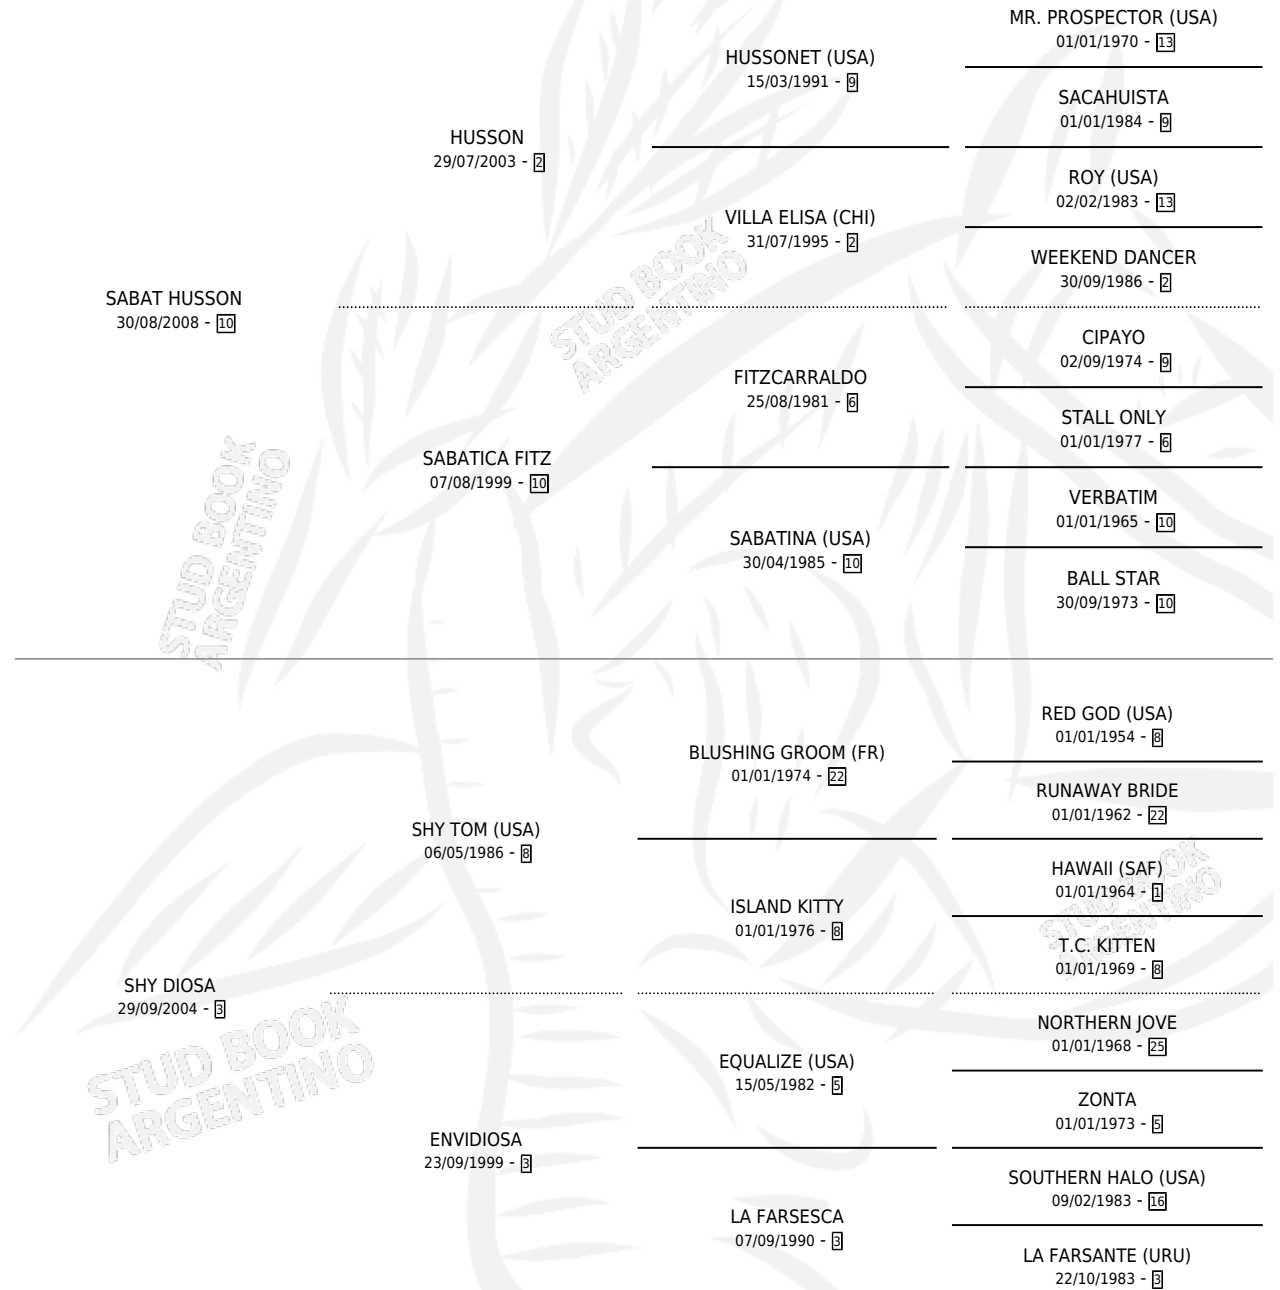

CALEUFU

por **SABAT HUSSON** y **SHY DIOSA** por **SHY TOM (USA)**

Argentina · Hembra · Alazan · SP · 21/10/2017
Familia 3-b · Volumen 43

ESTADO

TIPIFICACIÓN SANGUÍNEA	X
TIPIFICACIÓN POR ADN	X
PASAPORTE	X
IDENTIFICACIÓN POR MICROCHIP	X
REPRODUCTOR	X

Lugar de nacimiento: La Morenita

Criador: La Morenita

PEDIGREE

CALEUFU

Datos oficiales del Stud Book Argentino

Documento generado el 06/05/2026

studbook.org.ar