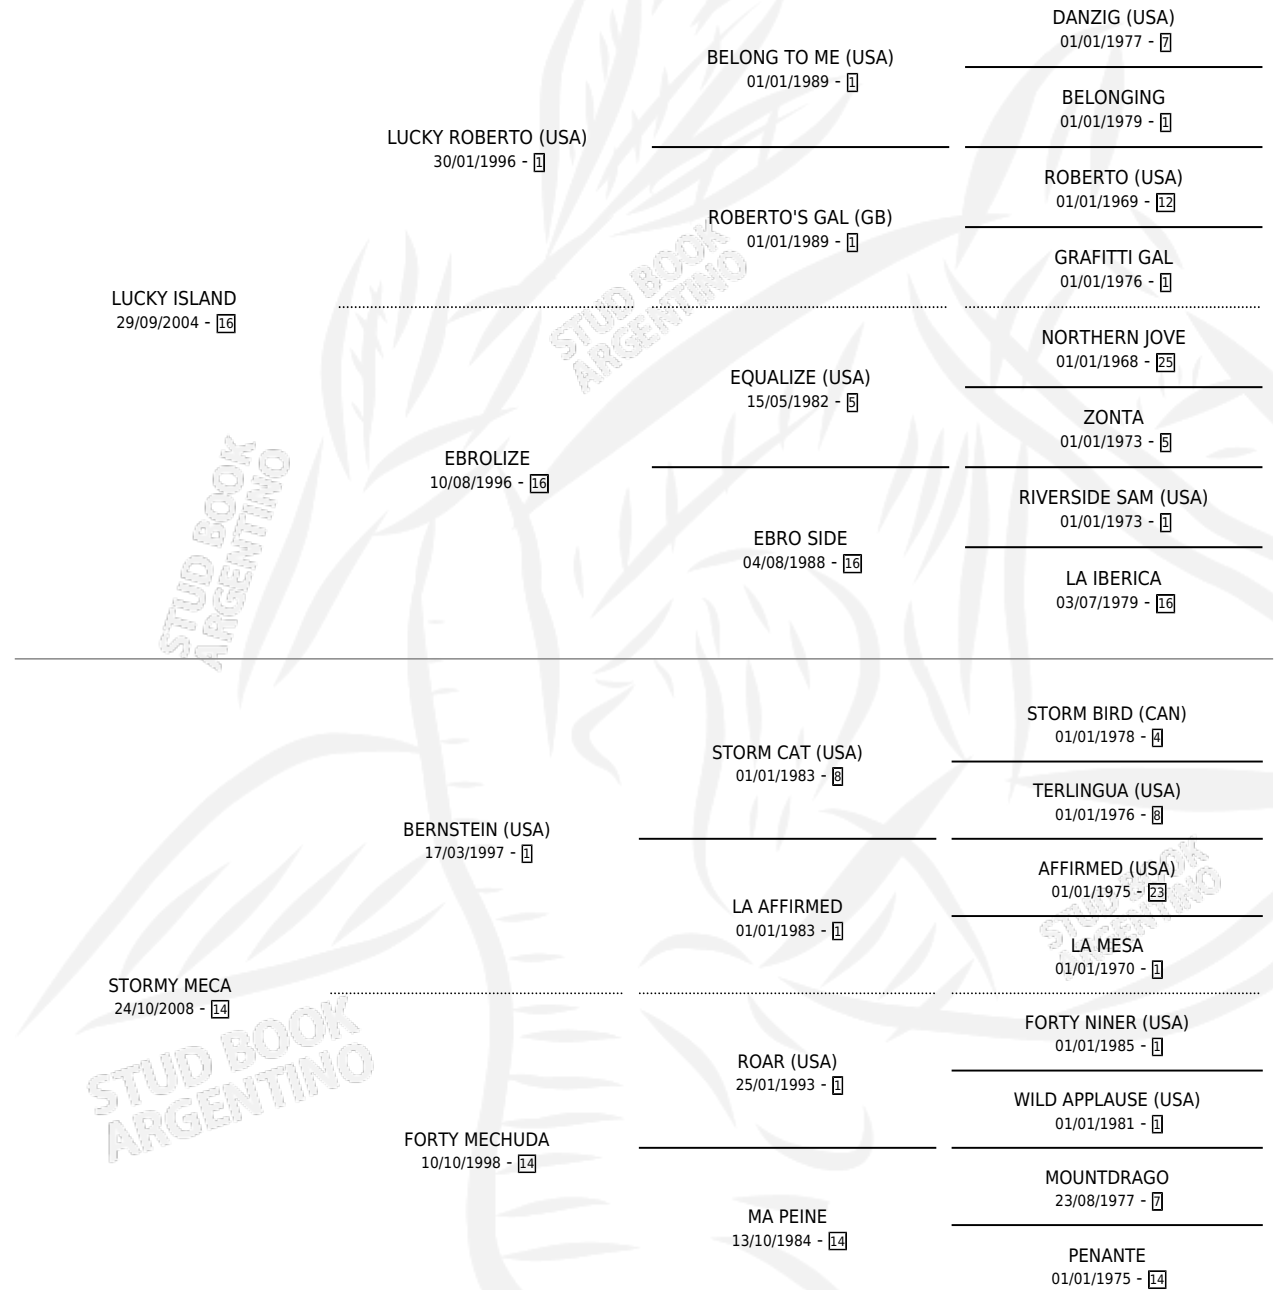

ALVEARENSE

por **LUCKY ISLAND** y **STORMY MECA** por **BERNSTEIN**
(USA)

Argentina · Macho · Zaino · SP · 19/10/2017
Familia 14-c · Volumen 43

ESTADO

TIPIFICACIÓN SANGUÍNEA	X
TIPIFICACIÓN POR ADN	X
PASAPORTE	X
IDENTIFICACIÓN POR MICROCHIP	X
REPRODUCTOR	X

Lugar de nacimiento: Alborada
Criador: Reyes Raul Oscar

PEDIGREE

ALVEARENSE

Datos oficiales del Stud Book Argentino

Documento generado el 12/06/2026

studbook.org.ar