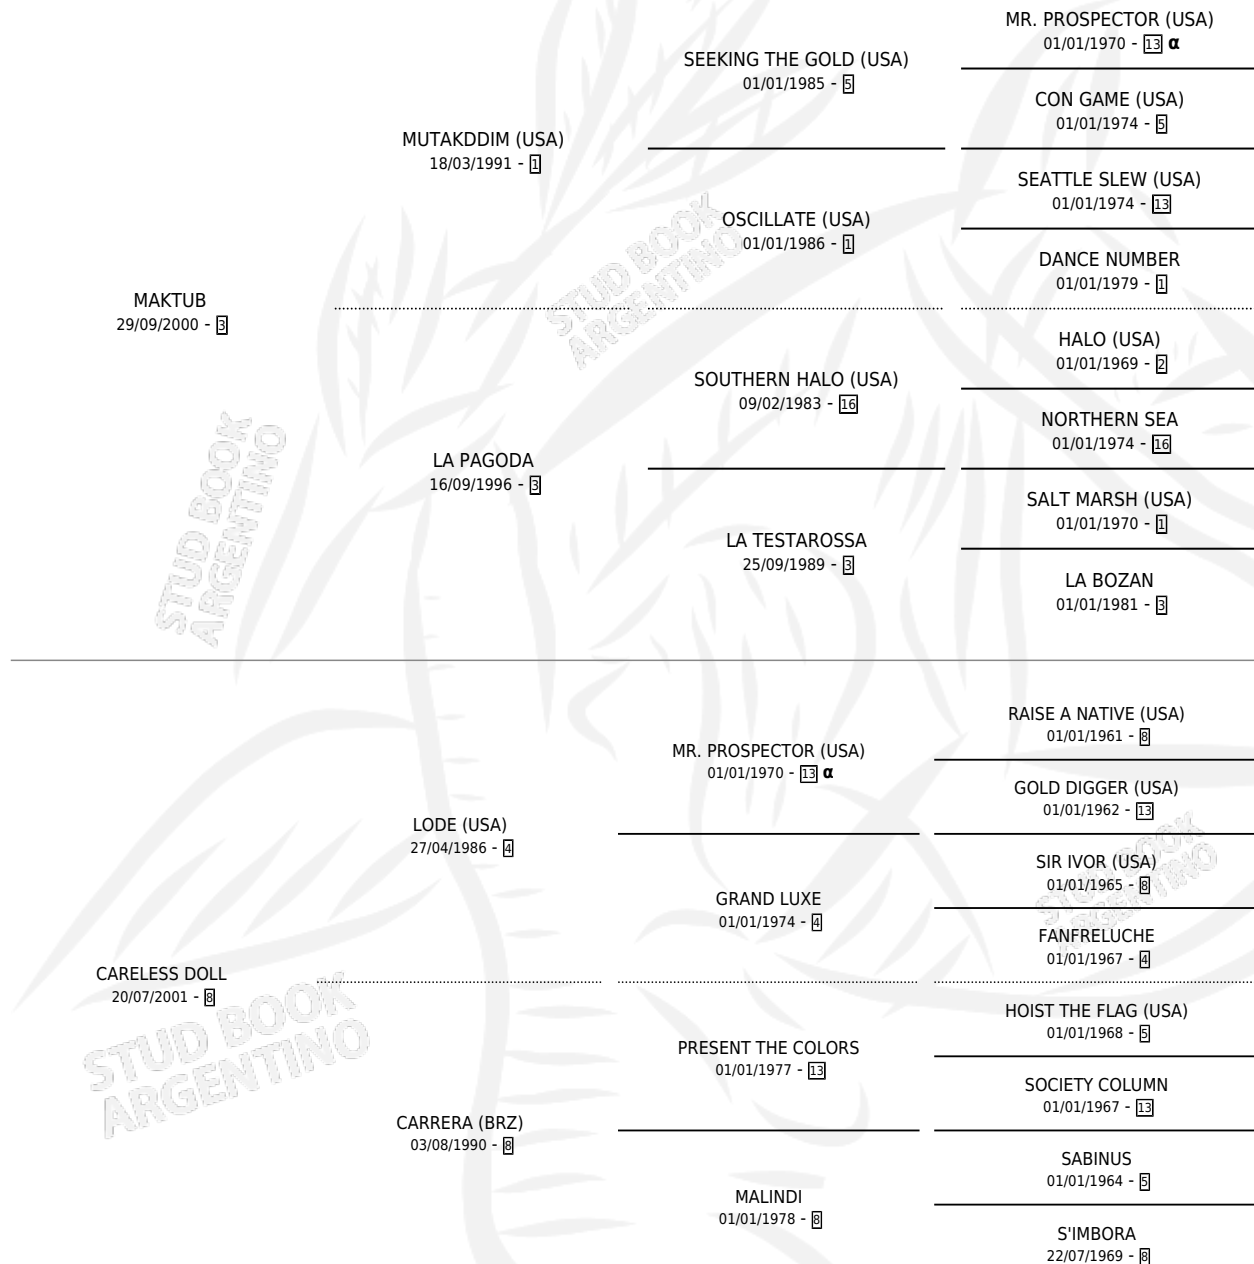

CARELESS MAK

PEDIGREE

por MAKTUB y CARELESS DOLL por LODE (USA)

Argentina · Hembra · Alazan · SP · 13/10/2017
Familia 8-f · Volumen 43

ESTADO

TIPIFICACIÓN SANGUÍNEA	X
TIPIFICACIÓN POR ADN	✓
PASAPORTE	✓
IDENTIFICACIÓN POR MICROCHIP	✓
REPRODUCTOR	✓

Lugar de nacimiento: Lagunas Pampa

Criador: Lagunas Pampa

~

HIJOS

	MACHOS	HEMBRAS
1 NACIERON	1	0

SIN ACTUACIONES

INBREEDING : α