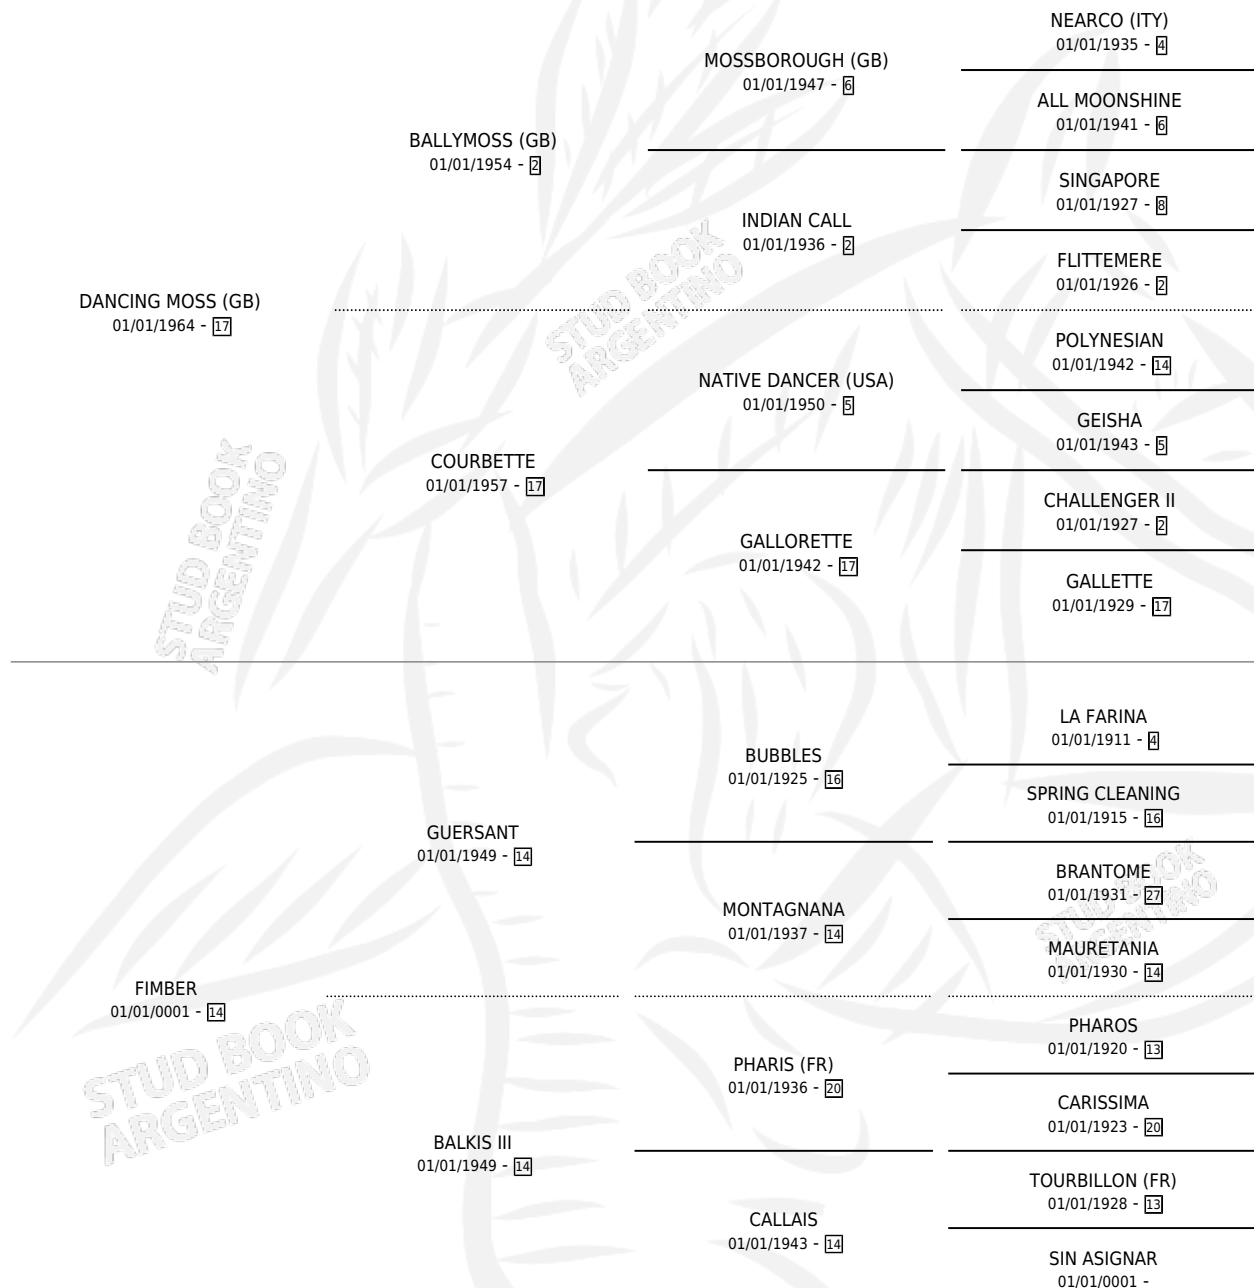

FIRMLY

por **DANCING MOSS (GB)** y **FIMBER** por **GUERSANT**

Argentina · Hembra · Alazan · SP · 31/10/1977
Familia 14-f · Volumen 29

ESTADO

TIPIFICACIÓN SANGUÍNEA	✓
TIPIFICACIÓN POR ADN	X
PASAPORTE	X
IDENTIFICACIÓN POR MICROCHIP	X
REPRODUCTOR	✓

Lugar de nacimiento: Campo particular

Criador: Sin dato

~

HIJOS

	MACHOS	HEMBRAS
7 NACIERON	6	1
3 CORRIERON	2	1
3 GANARON	2	1
1 GANADORES CL	0 GANADORES GR	0 GANADORES G1

PEDIGREE

CAMPAÑA

Solo carreras oficiales de Argentina