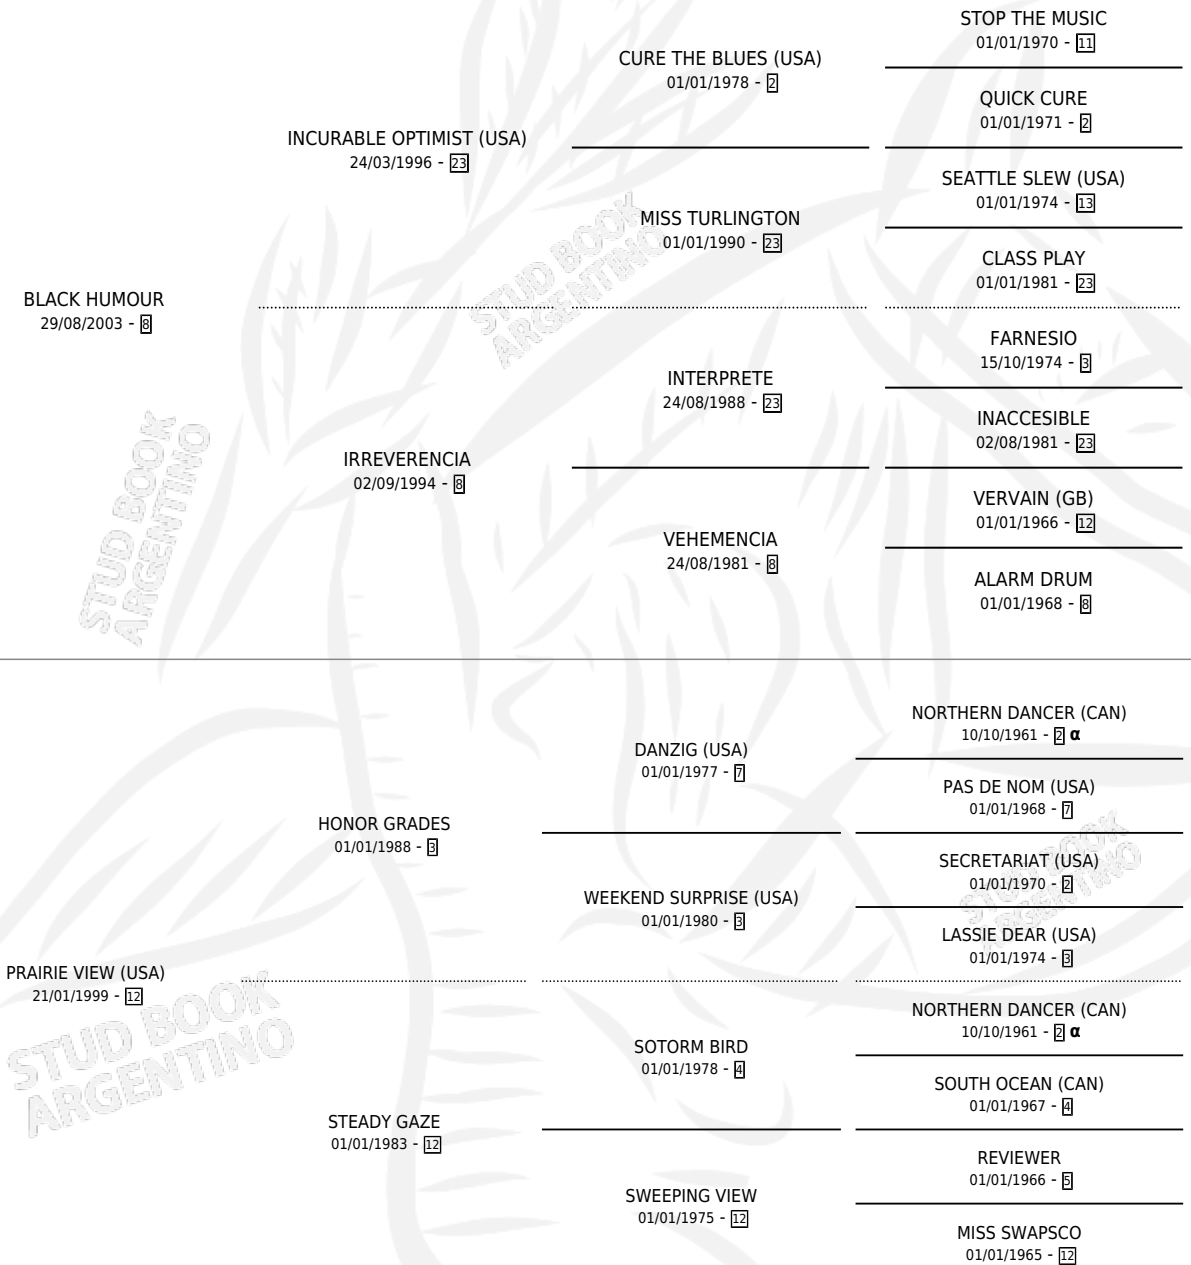

DUCK PRAIRIE

por **BLACK HUMOUR** y **PRAIRIE VIEW (USA)** por **HONOR GRADES**

Argentina · Macho · Alazan · SP · 14/10/2017
Familia 12-c · Volumen 43

ESTADO

TIPIFICACIÓN SANGUÍNEA	X
TIPIFICACIÓN POR ADN	X
PASAPORTE	X
IDENTIFICACIÓN POR MICROCHIP	X
REPRODUCTOR	X

Lugar de nacimiento: Don Quito

Criador: Don Quito

PEDIGREE

INBREEDING : α

DUCK PRAIRIE

Datos oficiales del Stud Book Argentino

Documento generado el 05/05/2026

studbook.org.ar