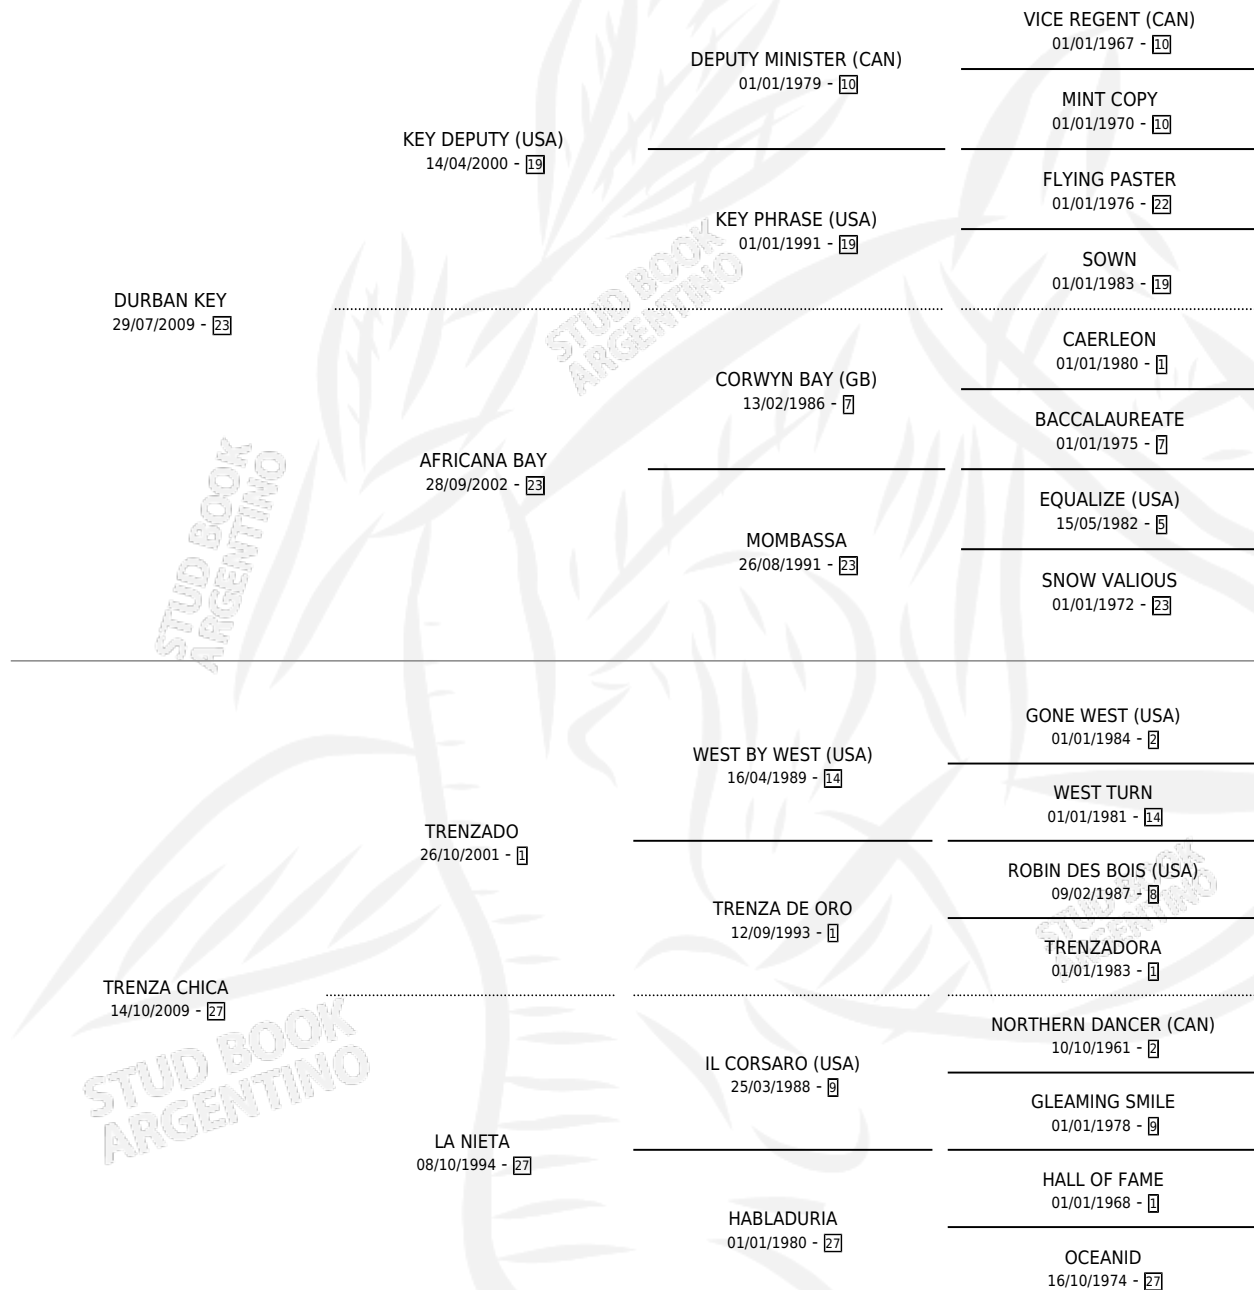

COMO UNA MODELO

por DURBAN KEY y TRENZA CHICA por TRENZADO

Argentina · Hembra · Zaino · SP · 08/11/2017
Familia 27-a · Volumen 43

ESTADO

TIPIFICACIÓN SANGUÍNEA	X
TIPIFICACIÓN POR ADN	X
PASAPORTE	X
IDENTIFICACIÓN POR MICROCHIP	X
REPRODUCTOR	X

Lugar de nacimiento: El Tio

Criador: El Tio

PEDIGREE

COMO UNA MODELO

Datos oficiales del Stud Book Argentino

Documento generado el 09/06/2026

studbook.org.ar