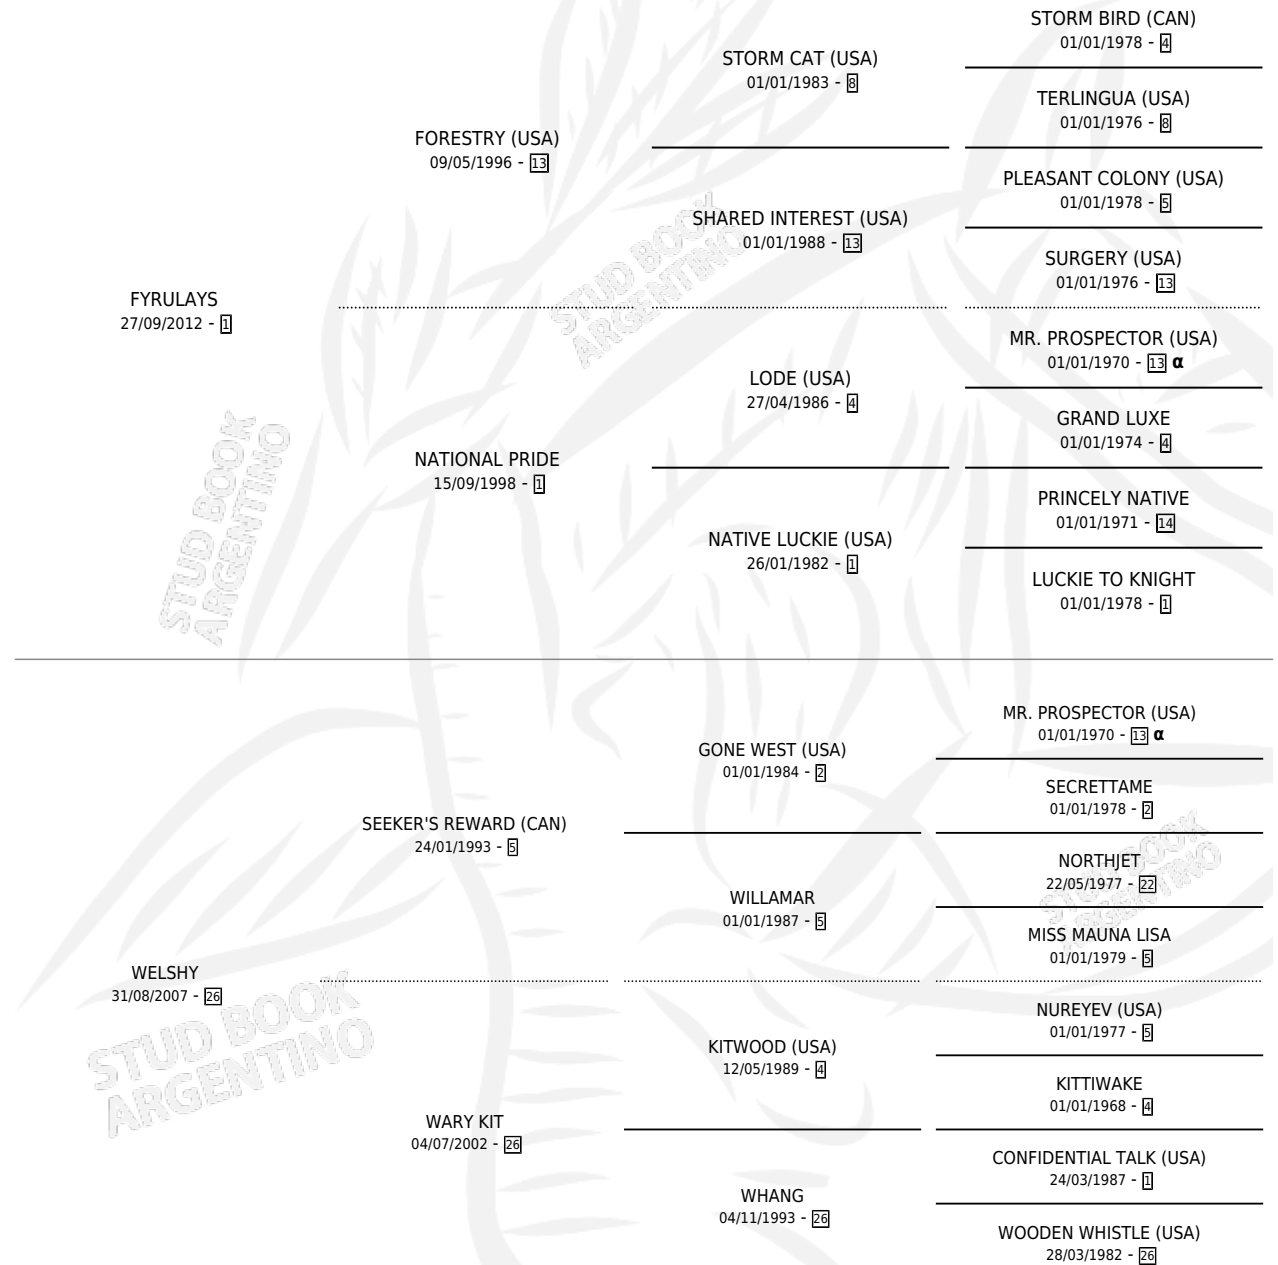

CAMELPHAT

por **FYRULAYS** y **WELSHY** por **SEEKER'S REWARD (CAN)**

Argentina · Hembra · Alazan · SP · 22/10/2017
Familia 26 · Volumen 43

ESTADO

TIPIFICACIÓN SANGUÍNEA	X
TIPIFICACIÓN POR ADN	✓
PASAPORTE	✓
IDENTIFICACIÓN POR MICROCHIP	✓
REPRODUCTOR	✓

Lugar de nacimiento: Doña Erminda
Criador: Alza Mario Oscar

~

HIJOS

	MACHOS	HEMBRAS
1 NACIERON	0	1
SIN ACTUACIONES		

PEDIGREE

INBREEDING : α

S

mientos 1 / Efectividad 25.00%

PADRILLO	PRODUCTO	CRIADOR	1ER SERVICIO	ÚLTIMO SERVICIO
ICEBOX	∅		20/10/2025	20/10/2025
CAMELPHAT	MISS PAULINA (H A, 27/09/2025)	MANQUETRU	15/10/2024	15/10/2024
ICEBOX	∅		13/10/2023	17/10/2023
ICEBOX	∅		10/10/2022	12/10/2022