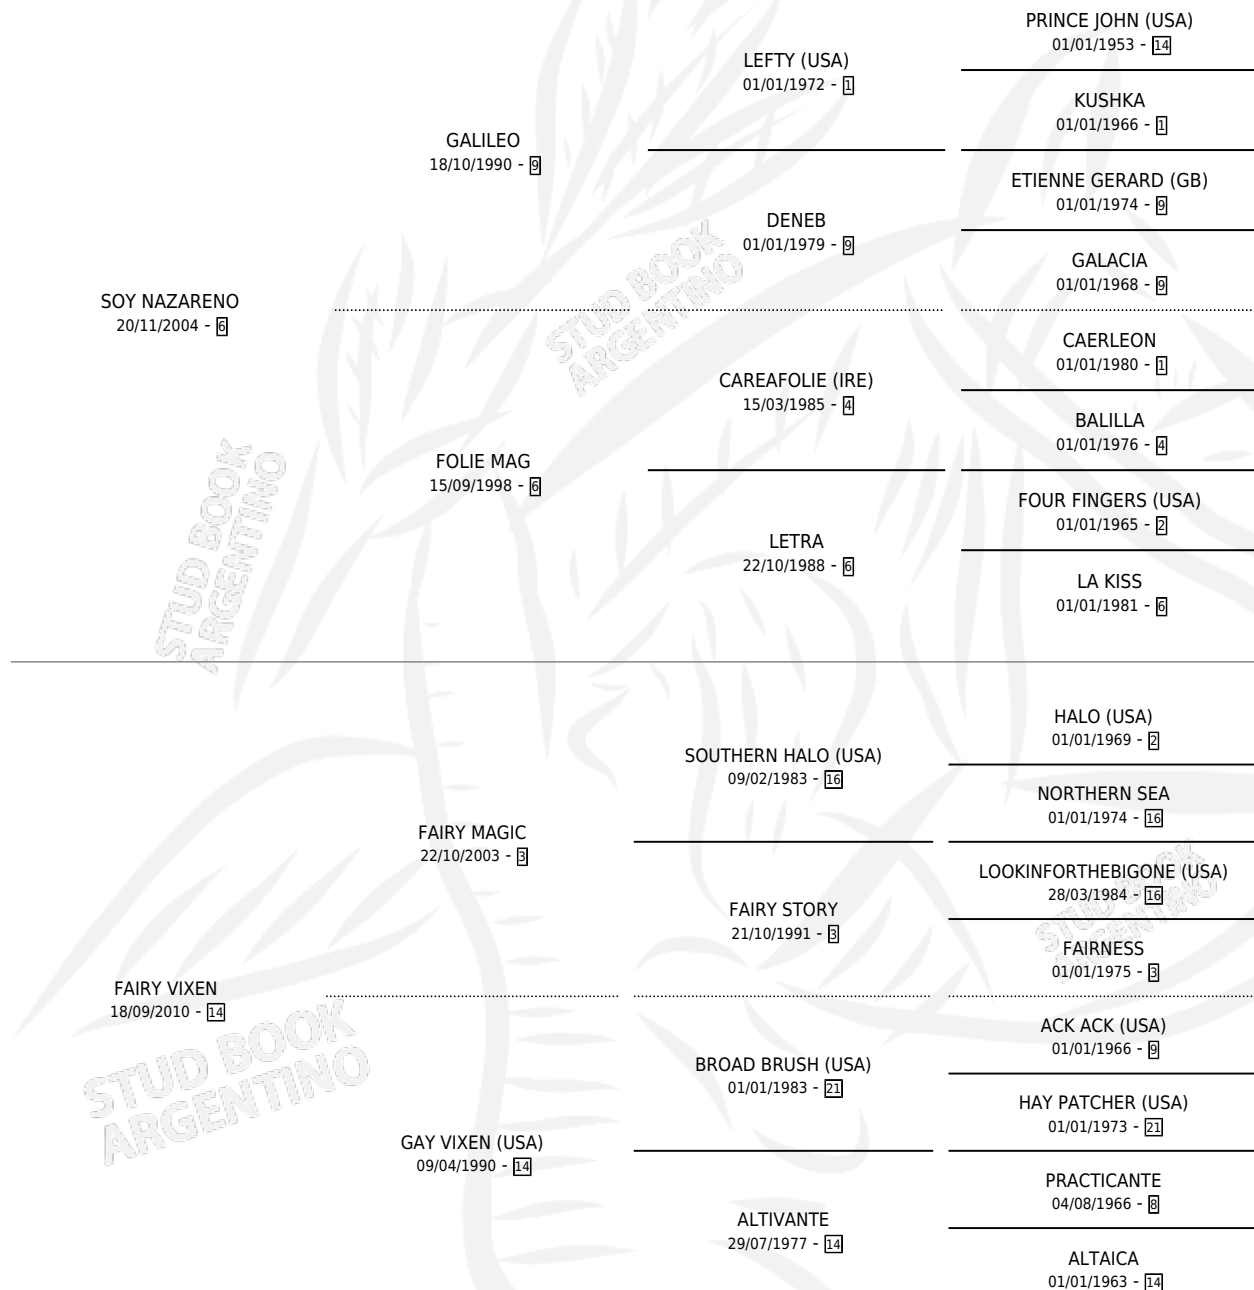

LA PACHA

por SOY NAZARENO y FAIRY VIXEN por FAIRY MAGIC

Argentina · Hembra · Alazan · SP · 02/11/2017
Familia 14-a · Volumen 43

ESTADO

TIPIFICACIÓN SANGUÍNEA	X
TIPIFICACIÓN POR ADN	✓
PASAPORTE	✓
IDENTIFICACIÓN POR MICROCHIP	✓
REPRODUCTOR	✓

Lugar de nacimiento: El Molino
Criador: Soldad Juan Jose

~

HIJOS

	MACHOS	HEMBRAS
2 NACIERON	1	1

SIN ACTUACIONES

PEDIGREE

CAMPAÑA

Solo carreras oficiales de Argentina