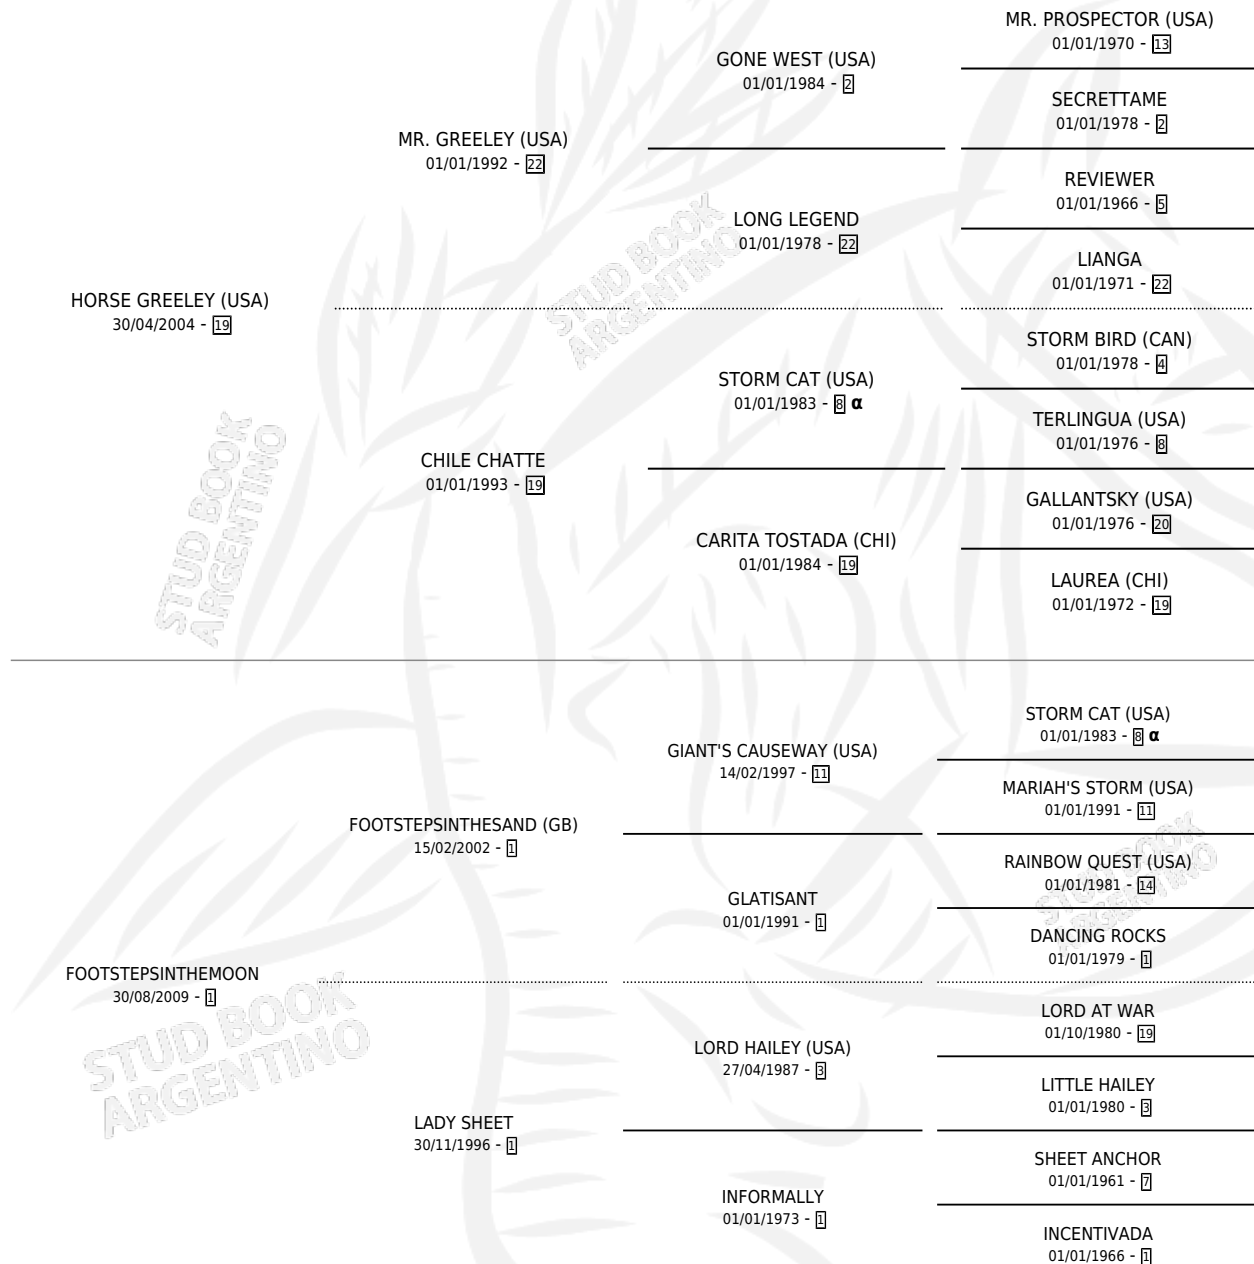

# SHINNYMOON

por HORSE GREELEY (USA) y FOOTSTEPSINTHEMOON  
por FOOTSTEPSINTHESAND (GB)

Argentina · Macho · Alazan · SP · 13/10/2017  
Familia 1-p · Volumen 43

## ESTADO

TIPIFICACIÓN SANGUÍNEA	X
TIPIFICACIÓN POR ADN	✓
PASAPORTE	X
IDENTIFICACIÓN POR MICROCHIP	✓
REPRODUCTOR	X

**Lugar de nacimiento:** La Leyenda De Areco  
**Criador:** Sternberg Jorge Raul

## PEDIGREE

INBREEDING : α