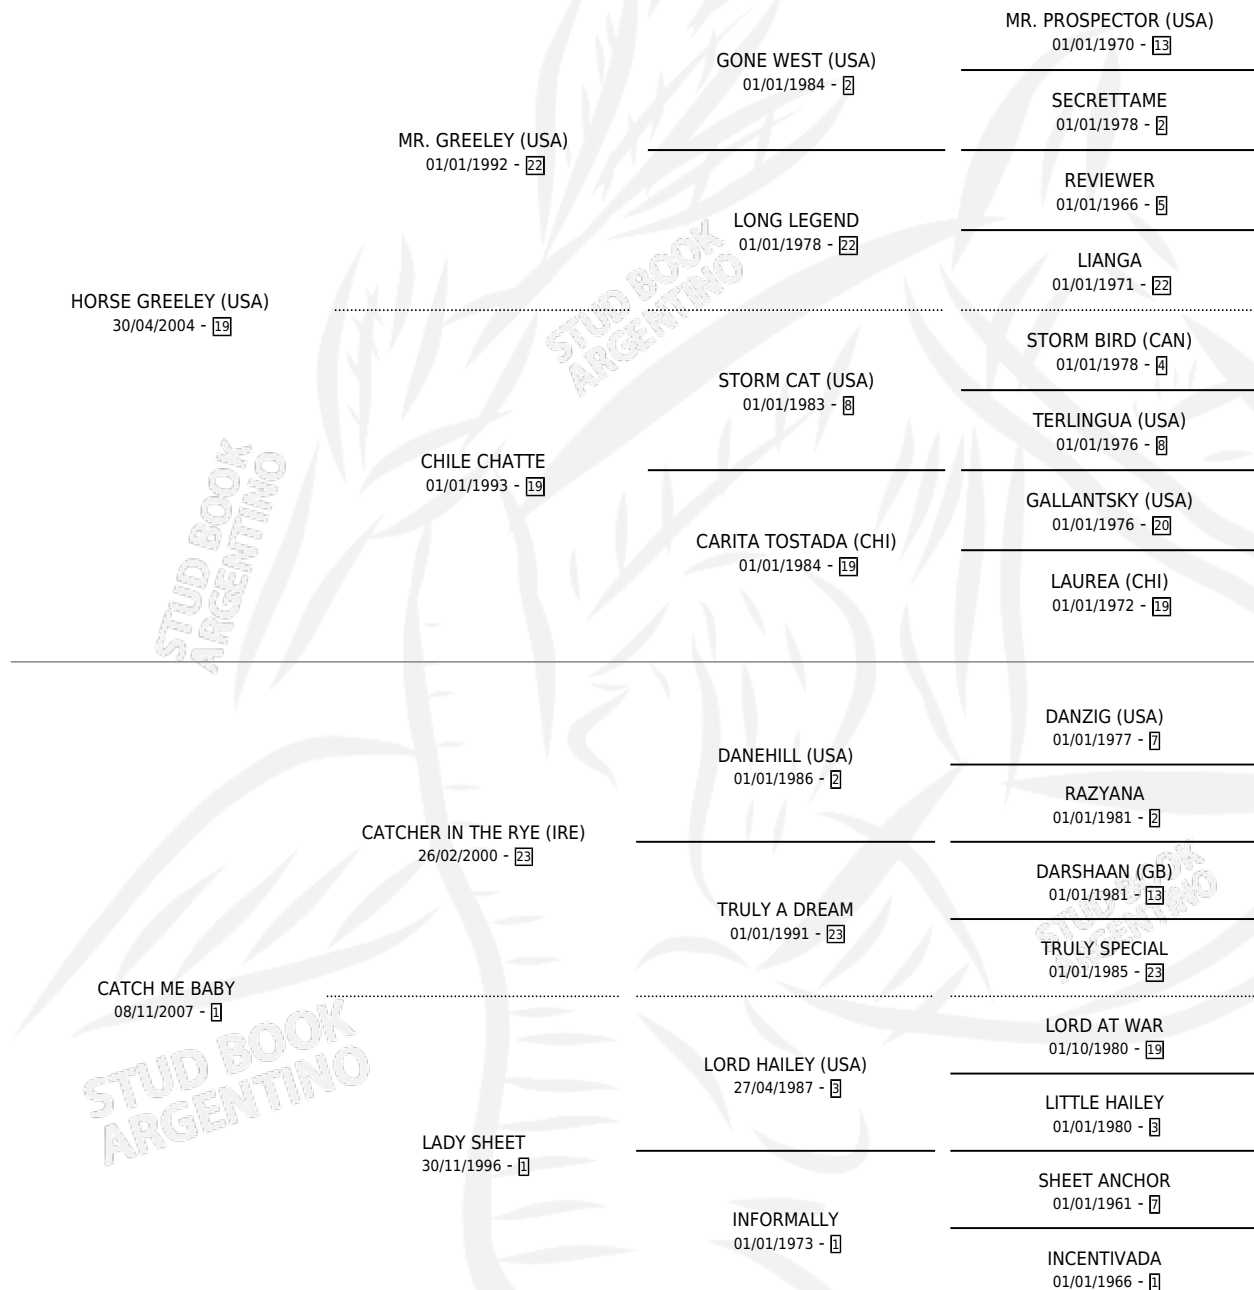

KARINAS DREAM

por **HORSE GREELEY (USA)** y **CATCH ME BABY** por **CATCHER IN THE RYE (IRE)**

Argentina · Hembra · Zaino · SP · 16/10/2017
Familia 1-p · Volumen 43

ESTADO

TIPIFICACIÓN SANGUÍNEA	X
TIPIFICACIÓN POR ADN	✓
PASAPORTE	✓
IDENTIFICACIÓN POR MICROCHIP	✓
REPRODUCTOR	X

Lugar de nacimiento: La Leyenda De Areco
Criador: Sternberg Jorge Raul

PEDIGREE

CAMPAÑA

Solo carreras oficiales de Argentina

POR EDAD

EDAD	CC	1°	2°	3°	4°	5°	NP	CLC	CLG	CLCG1	CLGG1	IMPORTE	GANANCIA / CC
4 AÑOS	3	0	0	0	0	0	3	0	0	0	0	\$0	\$0
5 AÑOS	14	1	0	0	3	2	8	0	0	0	0	\$963,750	\$68,839
6 AÑOS	9	0	0	0	1	1	7	0	0	0	0	\$412,500	\$45,833
TOTALES	26	1	0	0	4	3	18	0	0	0	0	\$1,376,250	\$52,933
%		3.8%	0.0%	0.0%	15.4%	11.5%	69.2%	0.0%	0.0%	0.0%	0.0%		