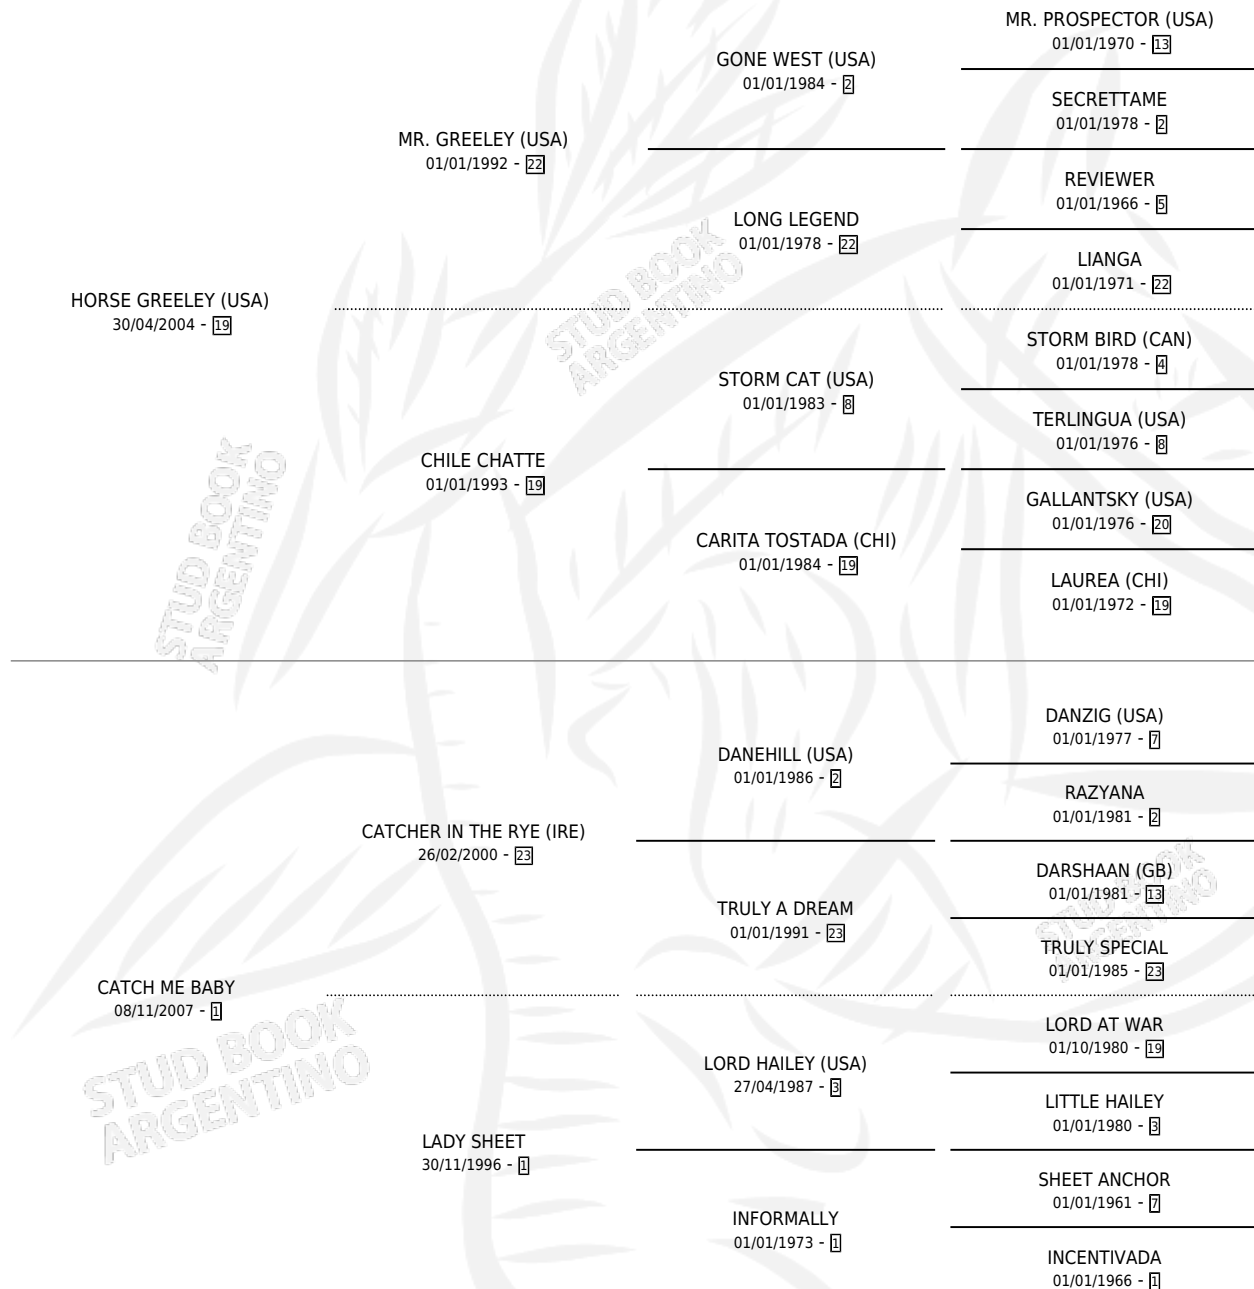

KARINAS DREAM

por HORSE GREELEY (USA) y CATCH ME BABY por
CATCHER IN THE RYE (IRE)

Argentina · Hembra · Zaino · SP · 16/10/2017
Familia 1-p · Volumen 43

ESTADO

TIPIFICACIÓN SANGUÍNEA	X
TIPIFICACIÓN POR ADN	✓
PASAPORTE	✓
IDENTIFICACIÓN POR MICROCHIP	✓
REPRODUCTOR	X

Lugar de nacimiento: La Leyenda De Areco
Criador: Sternberg Jorge Raul

PEDIGREE

CAMPAÑA

Solo carreras oficiales de Argentina

POR EDAD

EDAD	CC	1°	2°	3°	4°	5°	NP	CLC	CLG	CLCG1	CLGG1	IMPORTE	GANANCIA / CC
4 AÑOS	3	0	0	0	0	0	3	0	0	0	0	\$0	\$0
5 AÑOS	14	1	0	0	3	2	8	0	0	0	0	\$963,750	\$68,839
6 AÑOS	9	0	0	0	1	1	7	0	0	0	0	\$412,500	\$45,833
TOTALES	26	1	0	0	4	3	18	0	0	0	0	\$1,376,250	\$52,933
%		3.8%	0.0%	0.0%	15.4%	11.5%	69.2%	0.0%	0.0%	0.0%	0.0%		