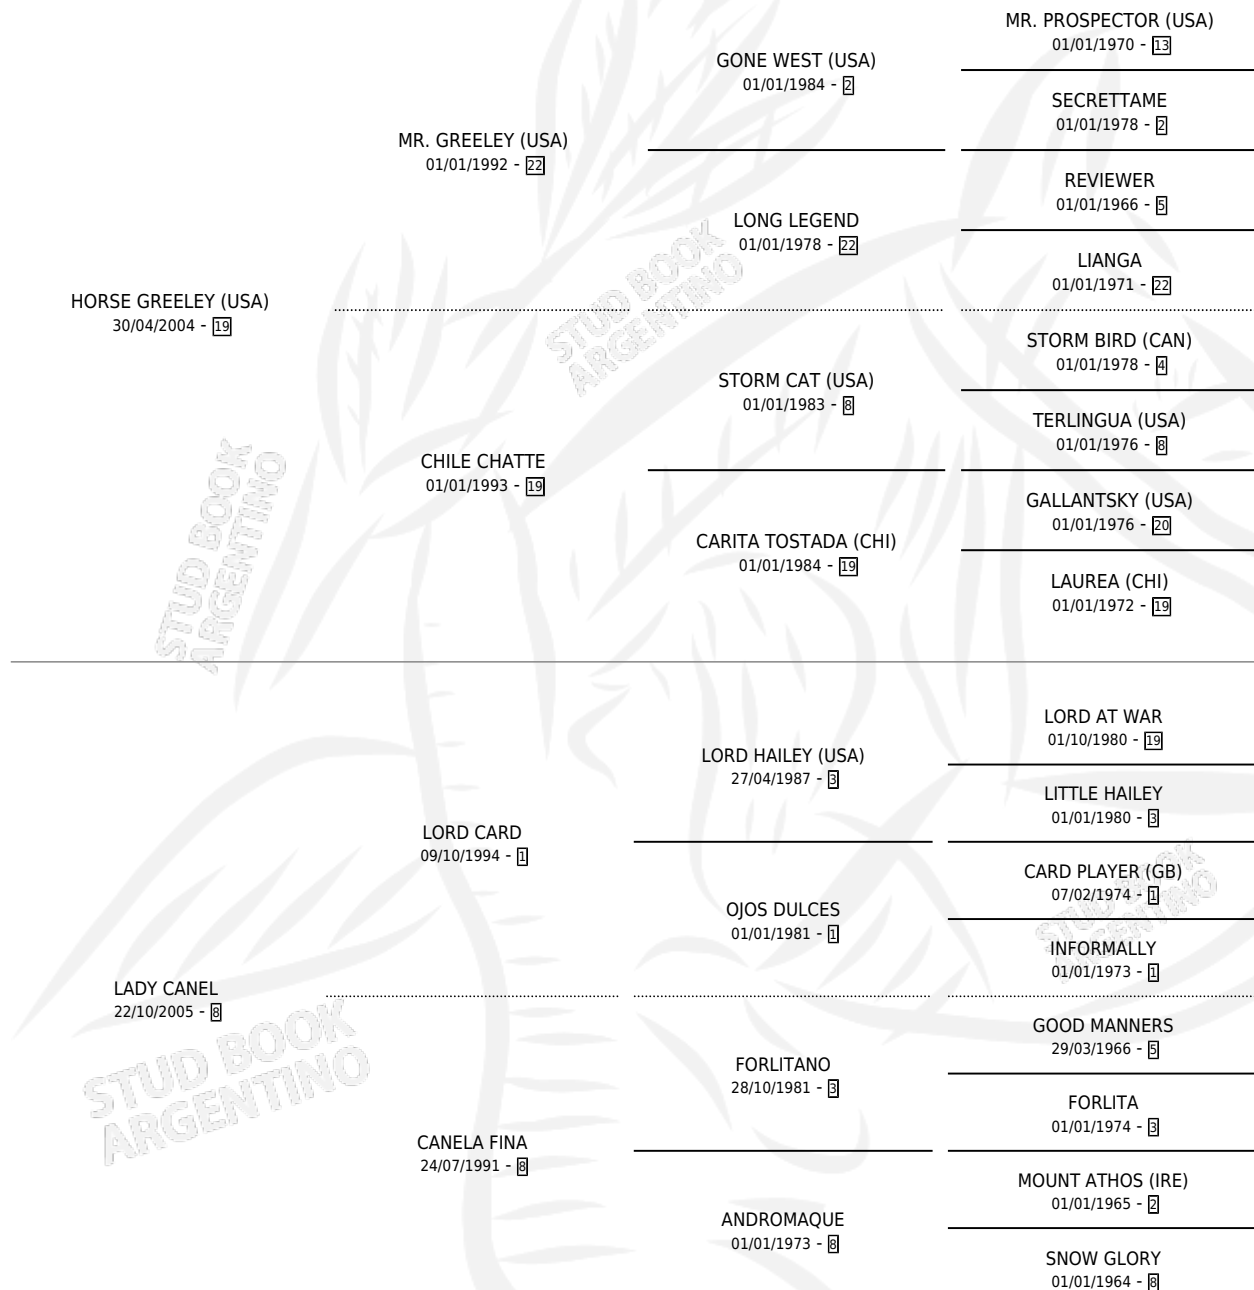

RED CANEL

por **HORSE GREELEY (USA)** y **LADY CANEL** por **LORD CARD**

Argentina · Macho · Alazan · SP · 11/10/2017
Familia 8-c · Volumen 43

ESTADO

TIPIFICACIÓN SANGUÍNEA	X
TIPIFICACIÓN POR ADN	✓
PASAPORTE	X
IDENTIFICACIÓN POR MICROCHIP	✓
REPRODUCTOR	X

Lugar de nacimiento: La Leyenda De Areco
Criador: Sternberg Jorge Raul

PEDIGREE

RED CANEL

Datos oficiales del Stud Book Argentino

Documento generado el 03/05/2026

studbook.org.ar