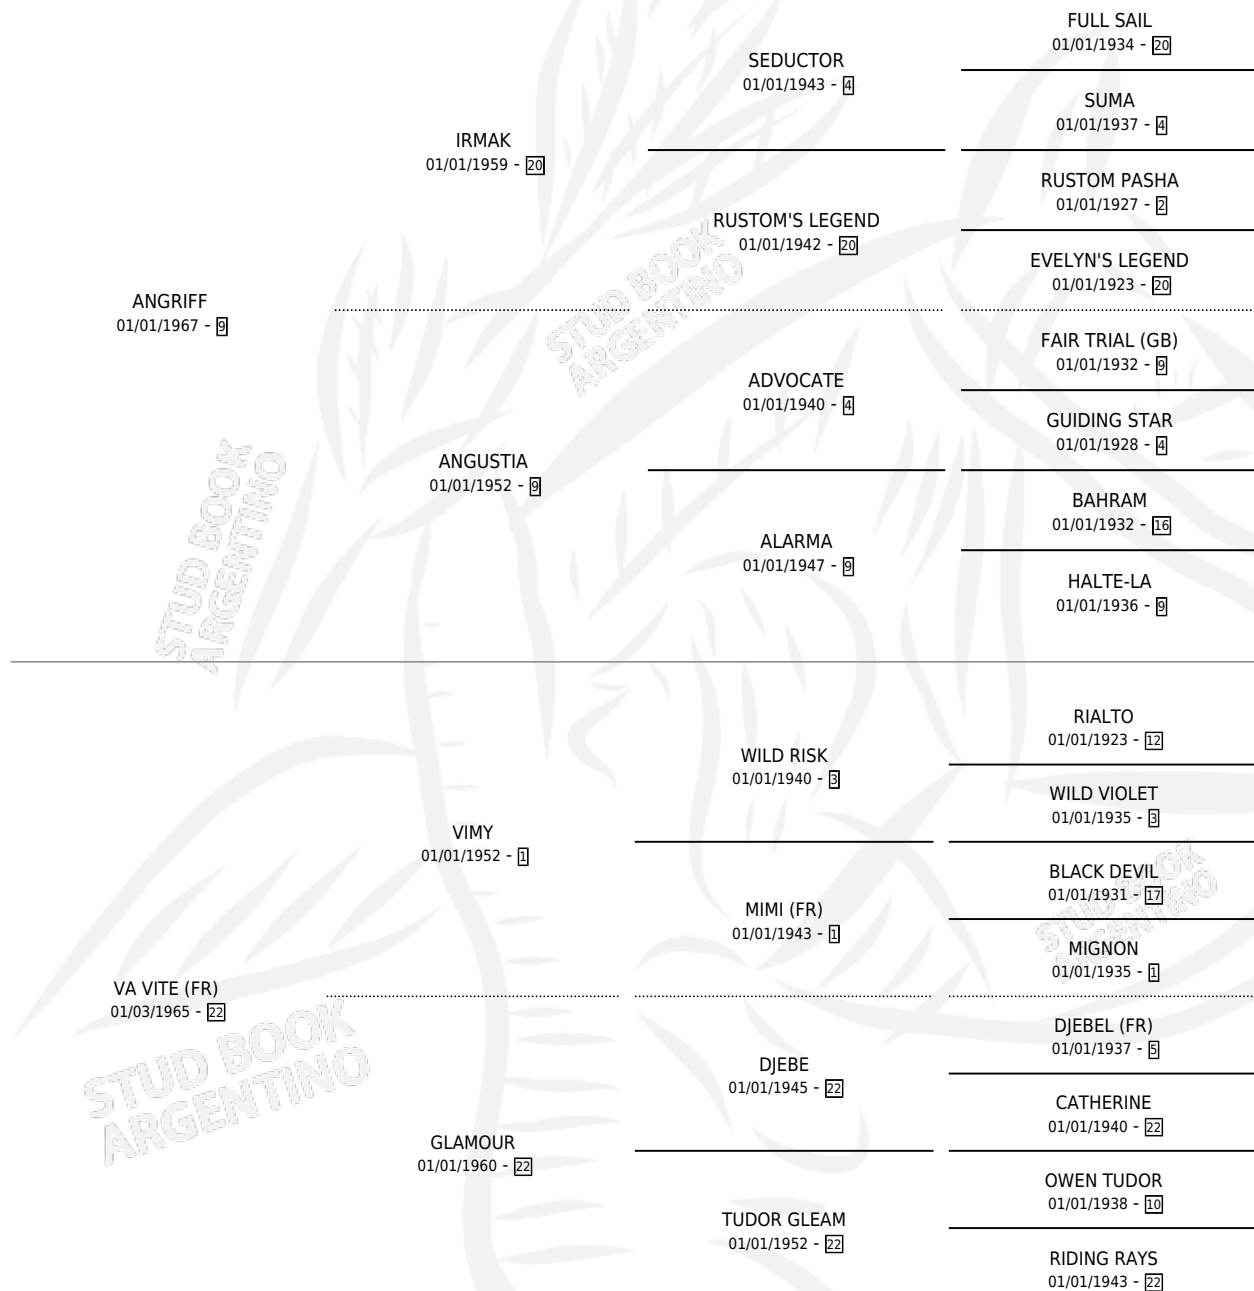

ALL NEW

por ANGRIF y VA VITE (FR) por VIMY

Argentina · Macho · Zaino · SP · 16/10/1977
Familia 22-d · Volumen 29

ESTADO

TIPIFICACIÓN SANGUÍNEA	X
TIPIFICACIÓN POR ADN	X
PASAPORTE	X
IDENTIFICACIÓN POR MICROCHIP	X
REPRODUCTOR	X

Lugar de nacimiento: Campo particular

Criador: Sin dato

PEDIGREE

CAMPAÑA

Solo carreras oficiales de Argentina

POR EDAD

EDAD	CC	1°	2°	3°	4°	5°	NP	CLC	CLG	CLCG1	CLGG1	IMPORTE	GANANCIA / CC
3 AÑOS	5	3	1	1	0	0	0	2	0	0	0	\$0	\$0
4 AÑOS	2	0	0	0	2	0	0	2	0	0	0	\$0	\$0
TOTALES	7	3	1	1	2	0	0	4	0	0	0	\$0	\$0
%		42.9%	14.3%	14.3%	28.6%	0.0%	0.0%	57.1%	0.0%	0.0%	0.0%		