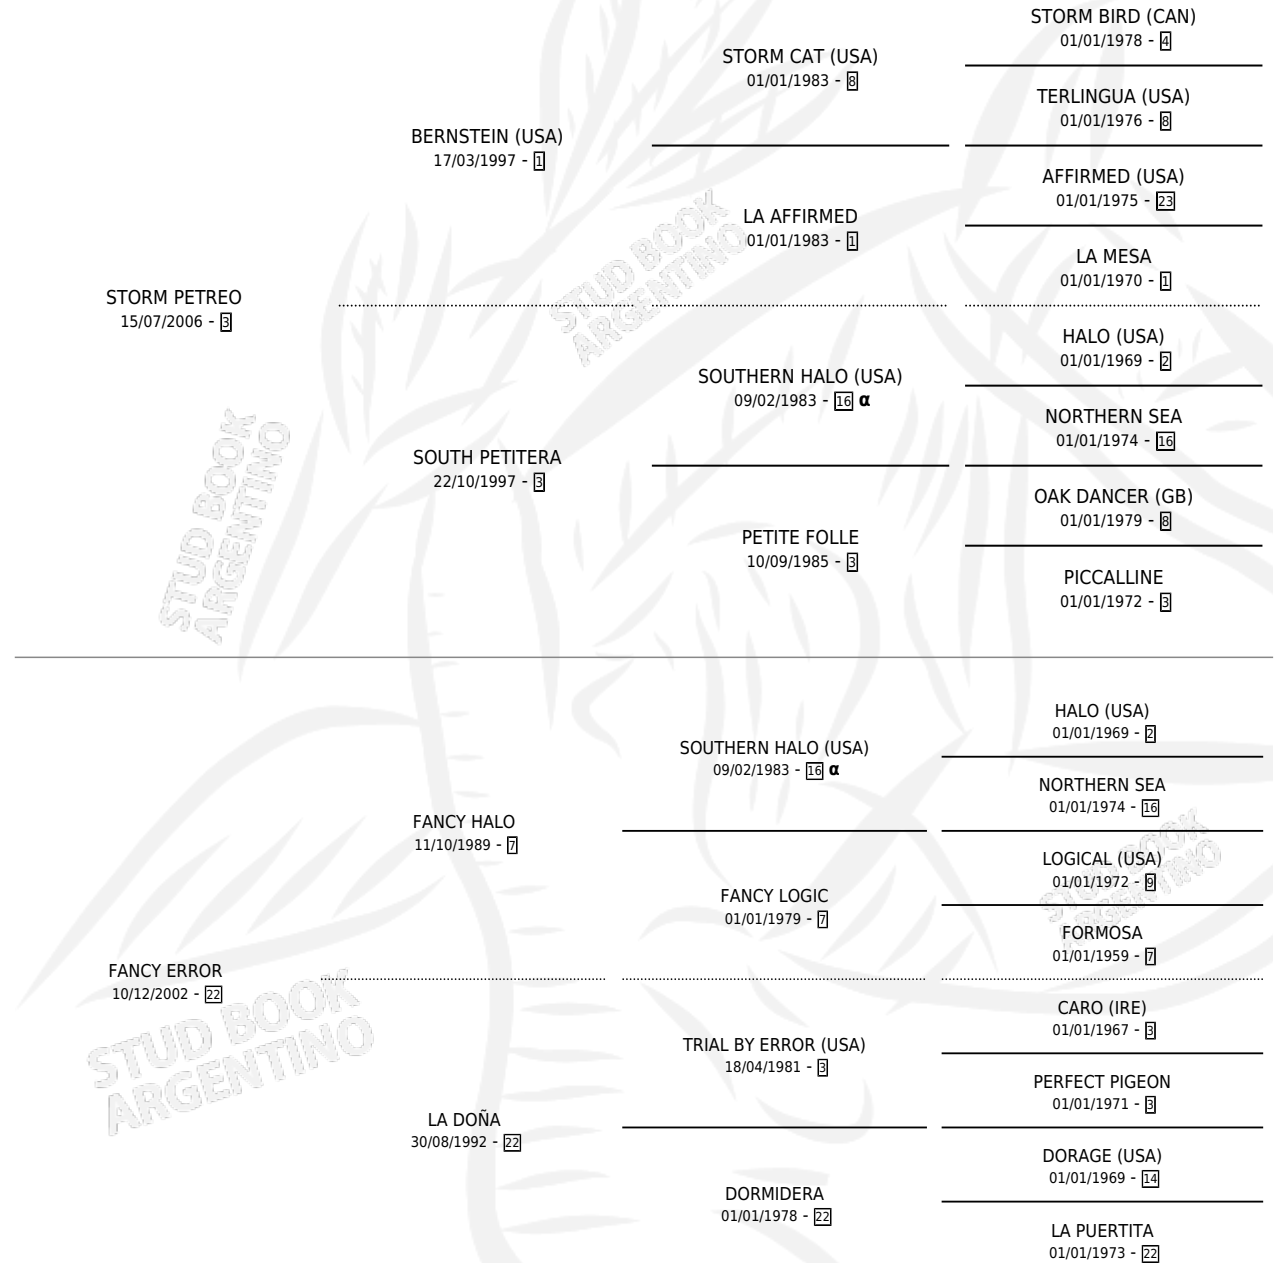

FANCY STORM

por **STORM PETREO** y **FANCY ERROR** por **FANCY HALO**

Argentina · Macho · Zaino · SP · 08/11/2017
Familia 22-a · Volumen 43

ESTADO

TIPIFICACIÓN SANGUÍNEA	X
TIPIFICACIÓN POR ADN	X
PASAPORTE	X
IDENTIFICACIÓN POR MICROCHIP	X
REPRODUCTOR	X

Lugar de nacimiento: Udalen

Criador: Udalen

PEDIGREE

INBREEDING : α

FANCY STORM

Datos oficiales del Stud Book Argentino

Documento generado el 01/05/2026

studbook.org.ar