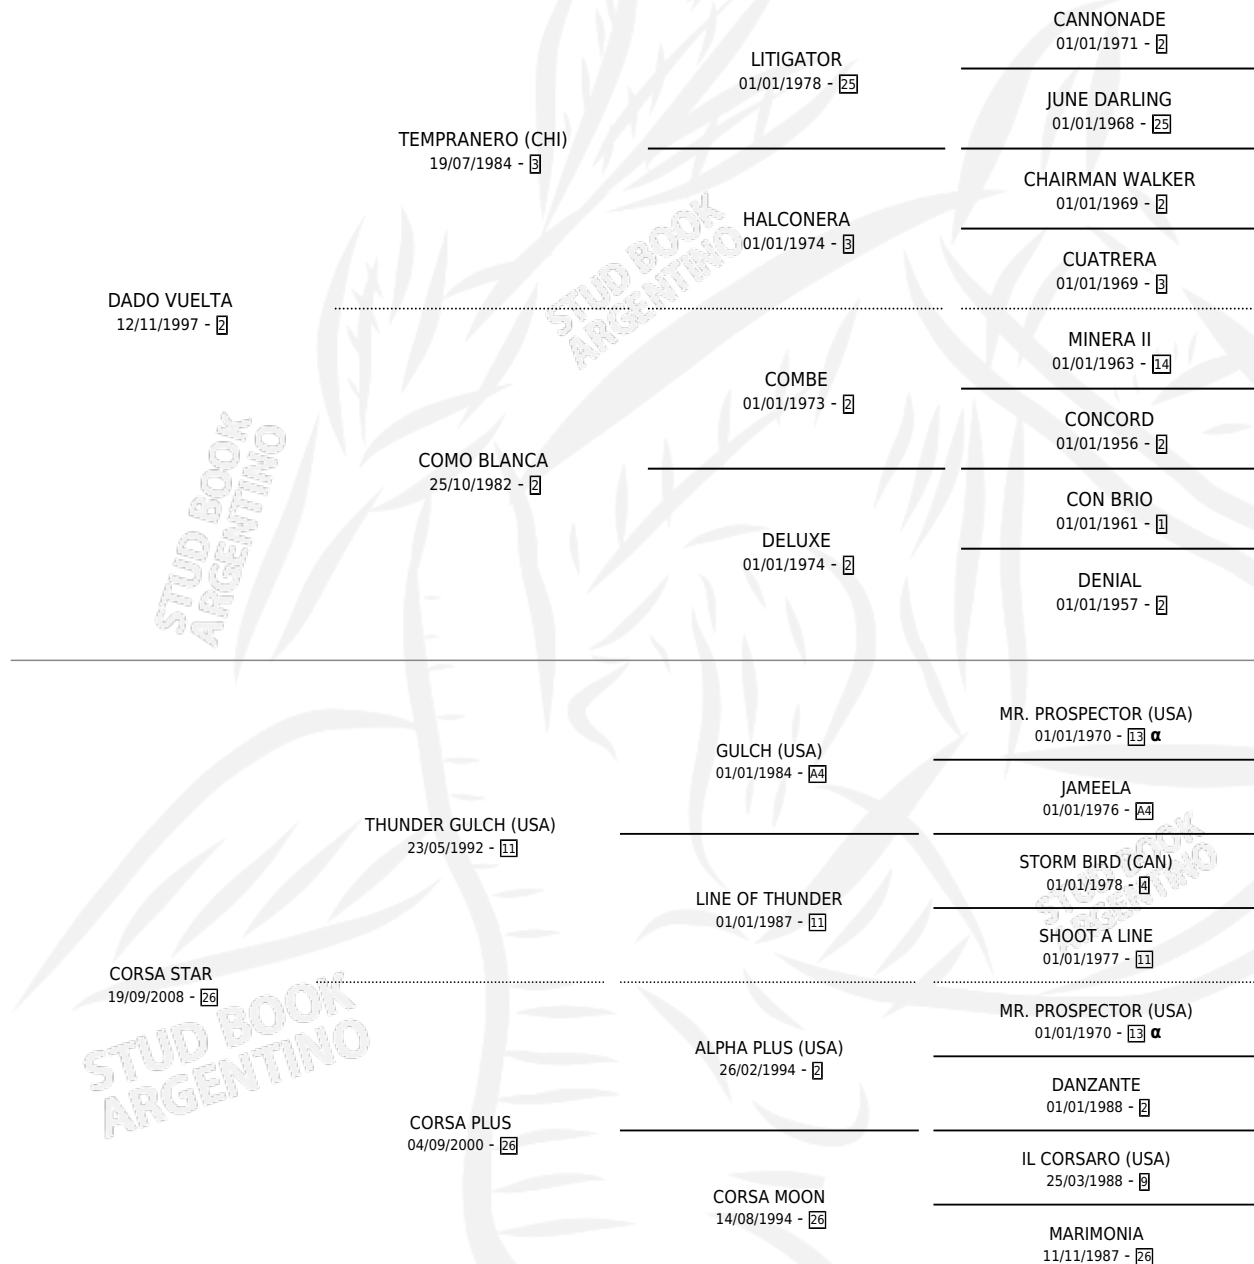

STAR GULCH

por DADO VUELTA y CORSA STAR por THUNDER GULCH (USA)

Argentina · Hembra · Zaino · SP · 30/10/2017
Familia 26 · Volumen 43

ESTADO

TIPIFICACIÓN SANGUÍNEA	X
TIPIFICACIÓN POR ADN	✓
PASAPORTE	X
IDENTIFICACIÓN POR MICROCHIP	✓
REPRODUCTOR	X

Lugar de nacimiento: Las Dos Hermanas

Criador: Narbaitz Juan Martin, Elorriaga Alejo y Elorriaga Maria Luz

PEDIGREE

INBREEDING : α

STAR GULCH

Datos oficiales del Stud Book Argentino

Documento generado el 09/05/2026