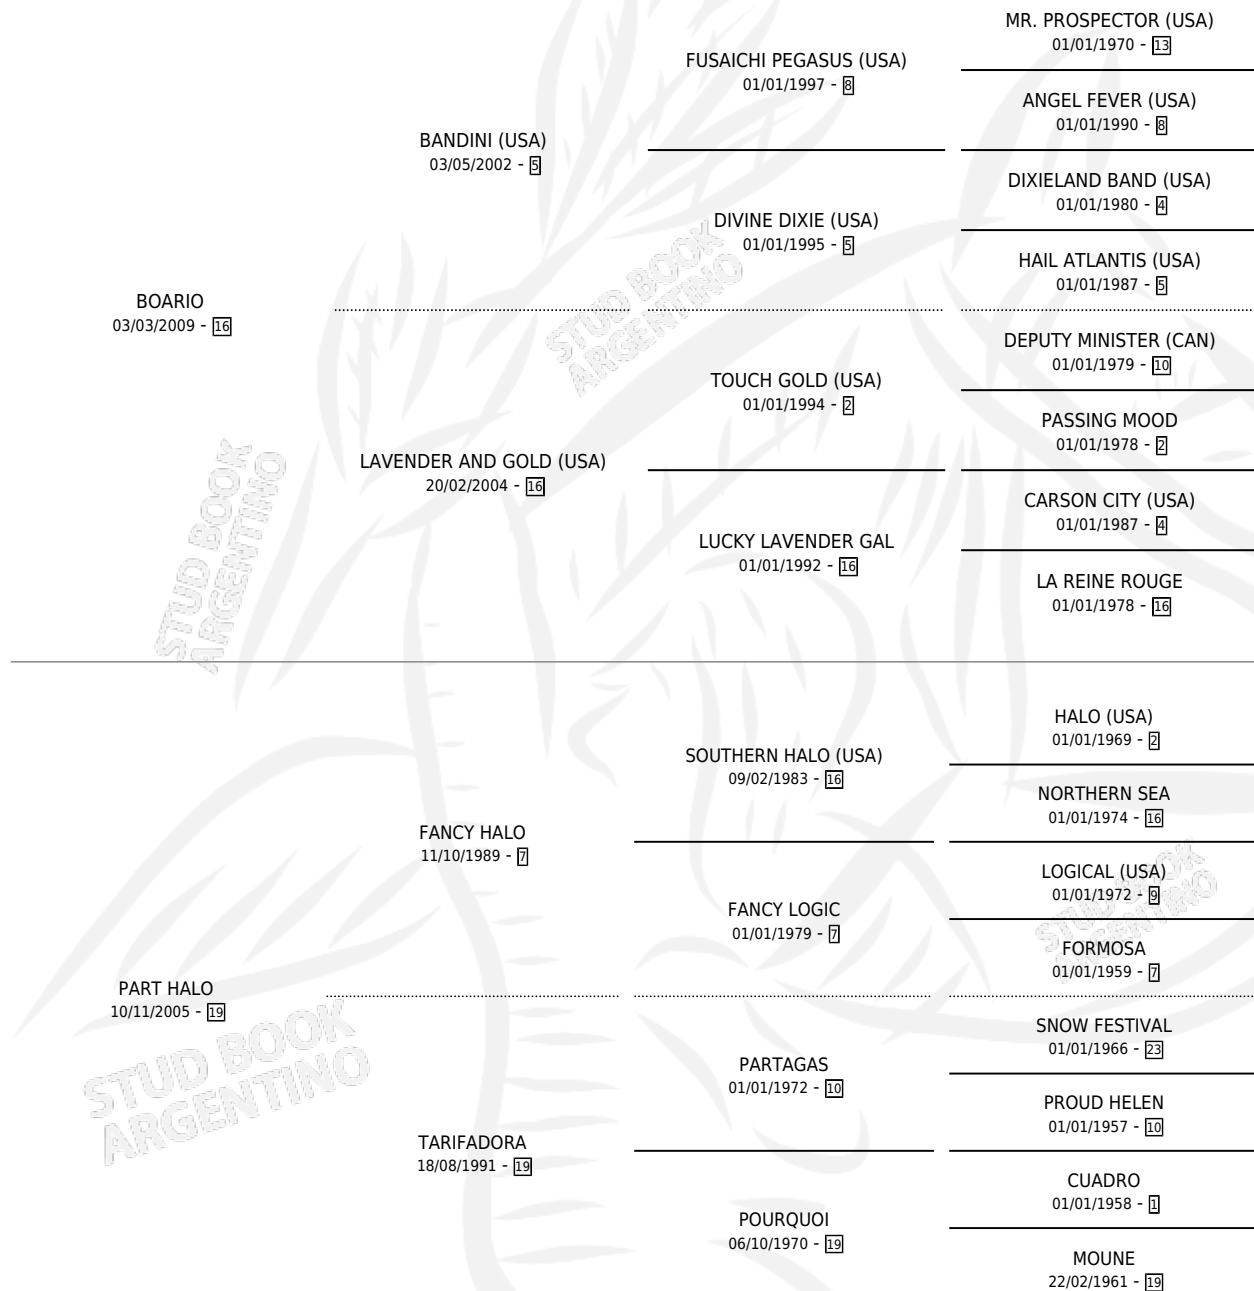

BOAHALO

por **BOARIO** y **PART HALO** por **FANCY HALO**

Argentina · Hembra · Zaino · SP · 23/10/2017
Familia 19-a · Volumen 43

ESTADO

| | |
|------------------------------|---|
| TIPIFICACIÓN SANGUÍNEA | X |
| TIPIFICACIÓN POR ADN | ✓ |
| PASAPORTE | ✓ |
| IDENTIFICACIÓN POR MICROCHIP | ✓ |
| REPRODUCTOR | X |

Lugar de nacimiento: Las Dos Hermanas

Criador: San Juan Enrique

PEDIGREE

BOAHALO

Datos oficiales del Stud Book Argentino

Documento generado el 08/05/2026

studbook.org.ar