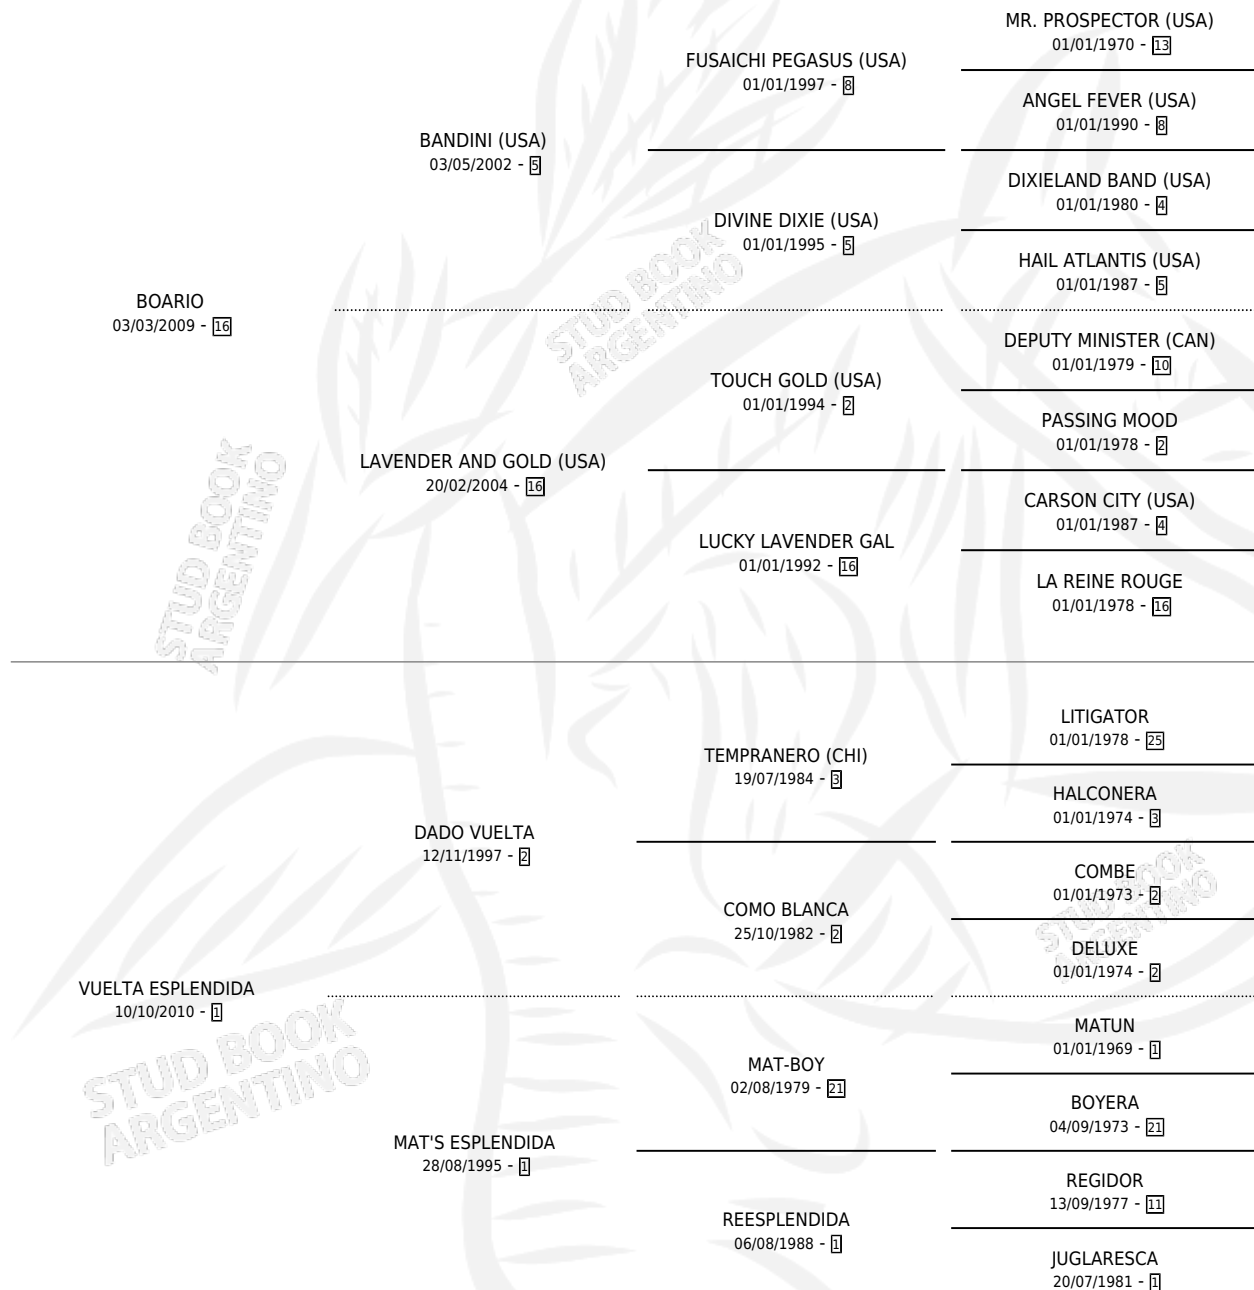

BOA ESPLENDIDA

por BOARIO y VUELTA ESPLENDIDA por DADO VUELTA

Argentina · Hembra · Zaino · SP · 05/11/2017
Familia 1-w · Volumen 43

ESTADO

TIPIFICACIÓN SANGUÍNEA	X
TIPIFICACIÓN POR ADN	X
PASAPORTE	X
IDENTIFICACIÓN POR MICROCHIP	X
REPRODUCTOR	X

Lugar de nacimiento: Las Dos Hermanas

Criador: Gutierrez Jorge Claudio

PEDIGREE

BOA ESPLENDIDA

Datos oficiales del Stud Book Argentino

Documento generado el 03/05/2026

studbook.org.ar