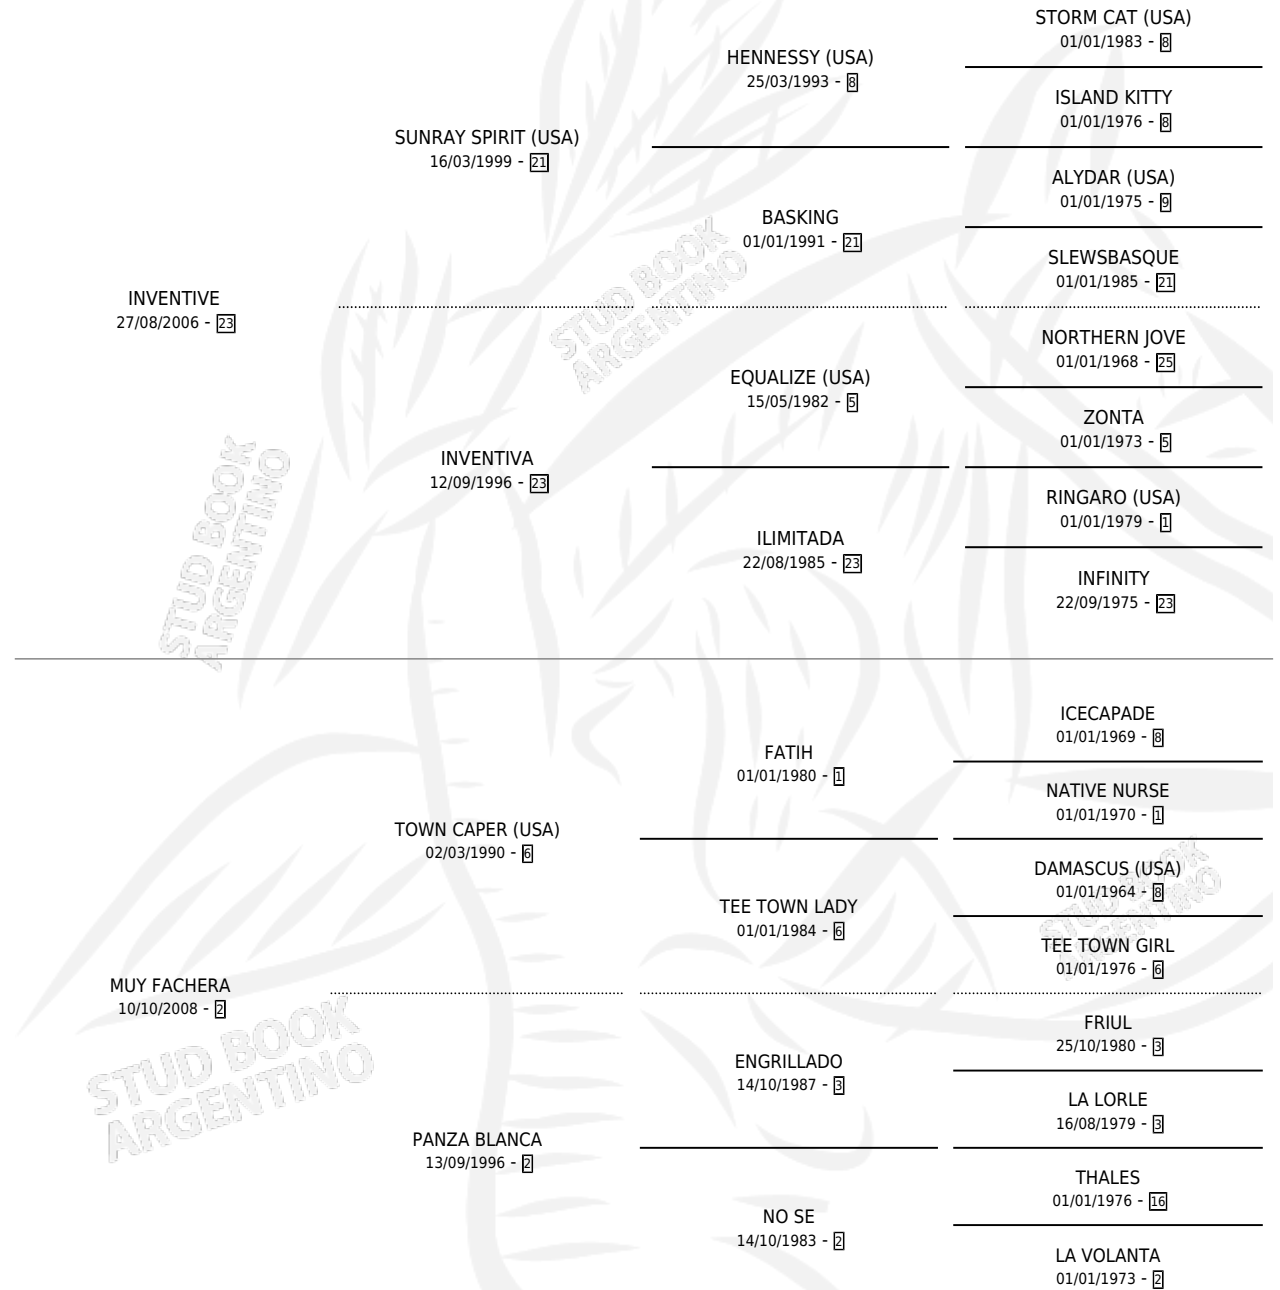

FACHERO IN

por INVENTIVE y MUY FACHERA por TOWN CAPER (USA)

Argentina · Macho · Alazan · SP · 15/10/2017
Familia 2-g · Volumen 43

ESTADO

TIPIFICACIÓN SANGUÍNEA	X
TIPIFICACIÓN POR ADN	✓
PASAPORTE	✓
IDENTIFICACIÓN POR MICROCHIP	✓
REPRODUCTOR	X

Lugar de nacimiento: Santa Luisa
Criador: Santa Luisa

PEDIGREE