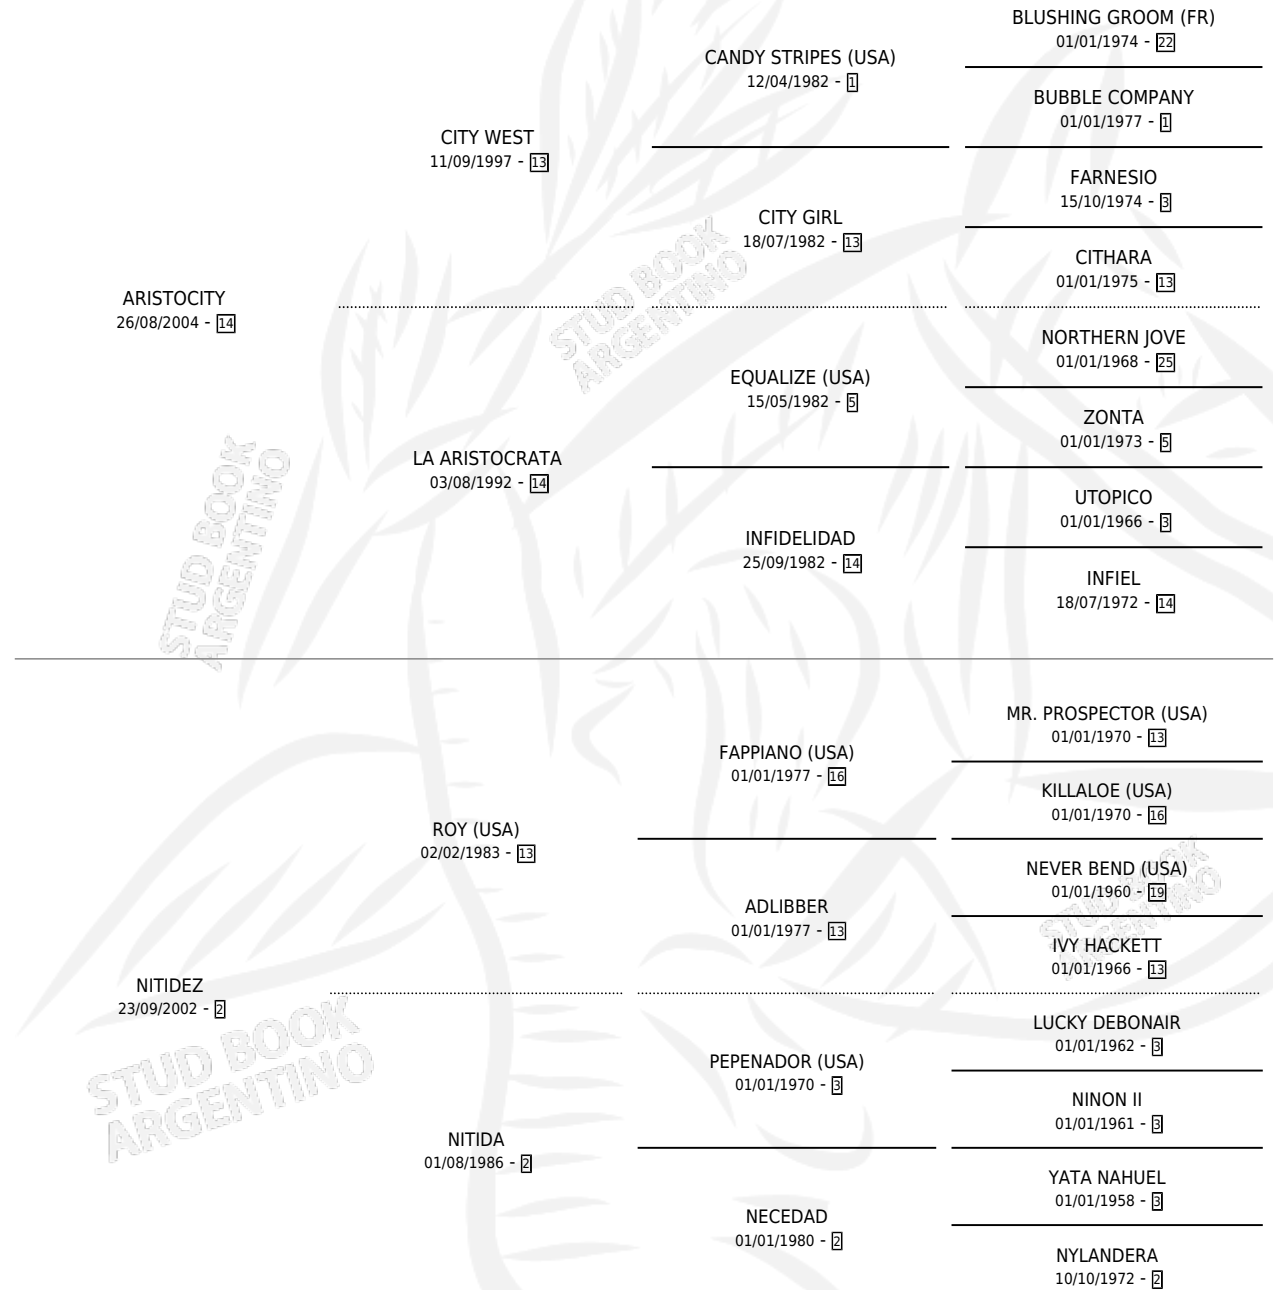

ARIDEZ

por **ARISTOCITY** y **NITIDEZ** por **ROY (USA)**

Argentina · Hembra · Alazan · SP · 15/10/2017
Familia 2-h · Volumen 43

ESTADO

TIPIFICACIÓN SANGUÍNEA	X
TIPIFICACIÓN POR ADN	✓
PASAPORTE	✓
IDENTIFICACIÓN POR MICROCHIP	✓
REPRODUCTOR	X

Lugar de nacimiento: Estancia la Josefina

Criador: Estancia la Josefina

PEDIGREE

ARIDEZ

Datos oficiales del Stud Book Argentino

Documento generado el 28/04/2026

studbook.org.ar