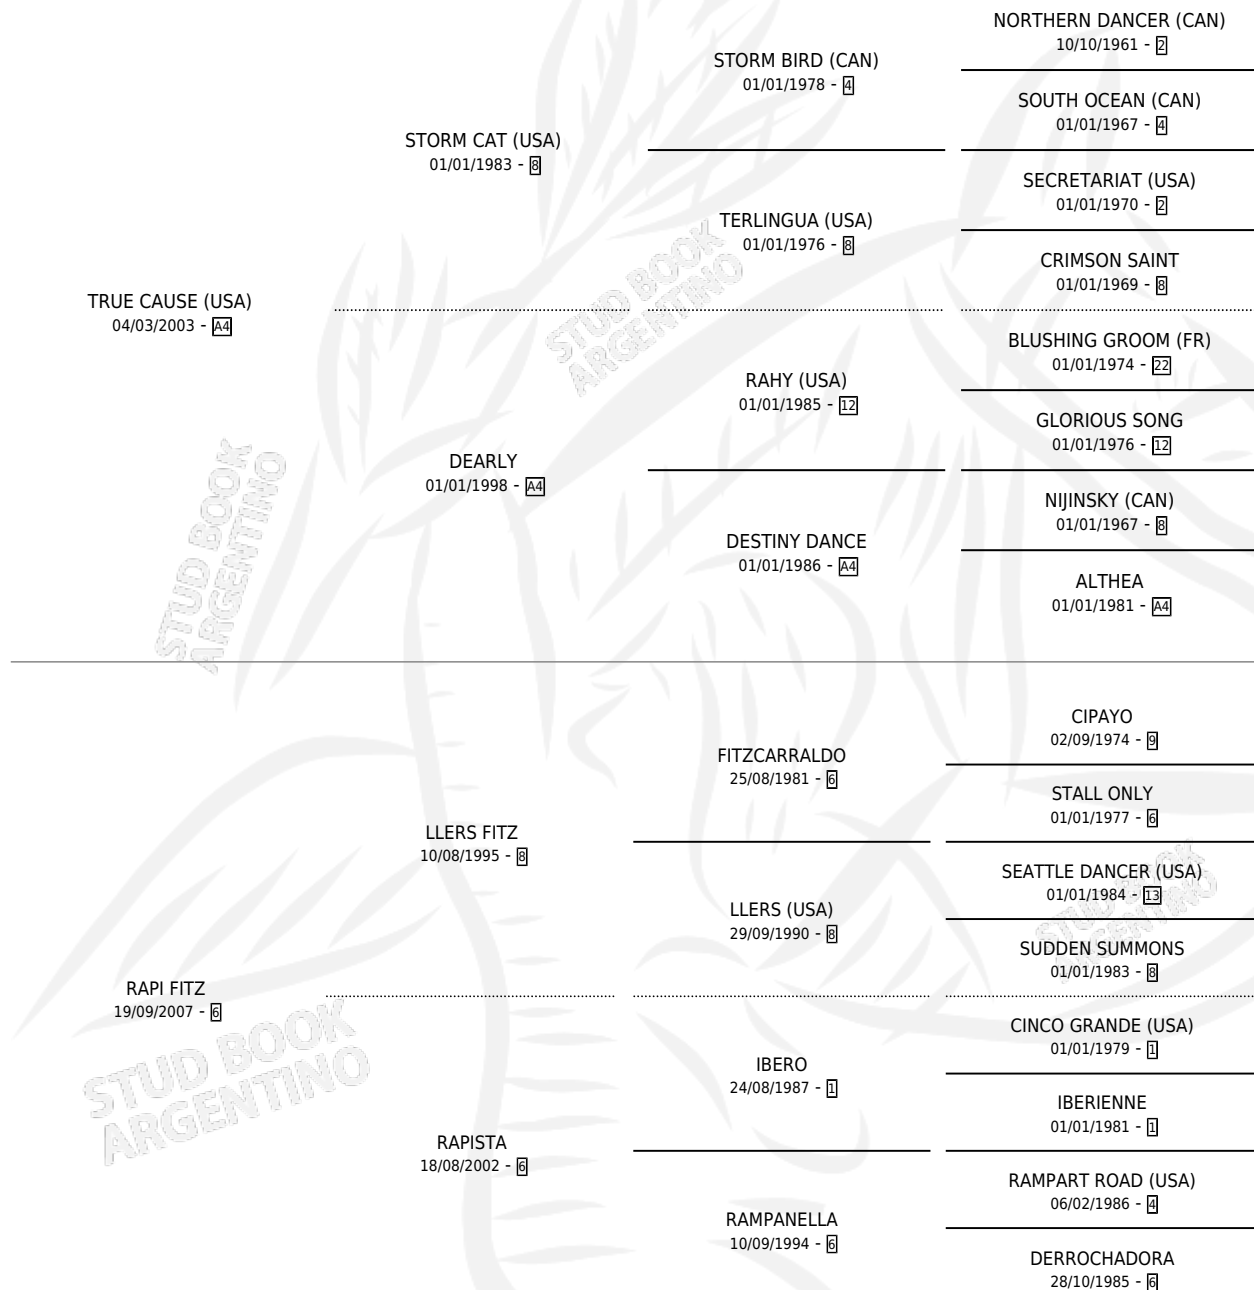

BELLA FACCIA

por TRUE CAUSE (USA) y RAPI FITZ por LLERS FITZ

Argentina · Hembra · Zaino Colorado · SP · 05/11/2017
Familia 6-a · Volumen 43

ESTADO

TIPIFICACIÓN SANGUÍNEA	X
TIPIFICACIÓN POR ADN	✓
PASAPORTE	✓
IDENTIFICACIÓN POR MICROCHIP	✓
REPRODUCTOR	X

Lugar de nacimiento: Sanlucar

Criador: Sanlucar

PEDIGREE

CAMPAÑA

Solo carreras oficiales de Argentina

POR EDAD

EDAD	CC	1°	2°	3°	4°	5°	NP	CLC	CLG	CLCG1	CLGG1	IMPORTE	GANANCIA / CC
4 AÑOS	3	0	0	0	0	0	3	0	0	0	0	\$0	\$0
TOTALES	3	0	0	0	0	0	3	0	0	0	0	\$0	\$0
%		0.0%	0.0%	0.0%	0.0%	0.0%	100%	0.0%	0.0%	0.0%	0.0%		