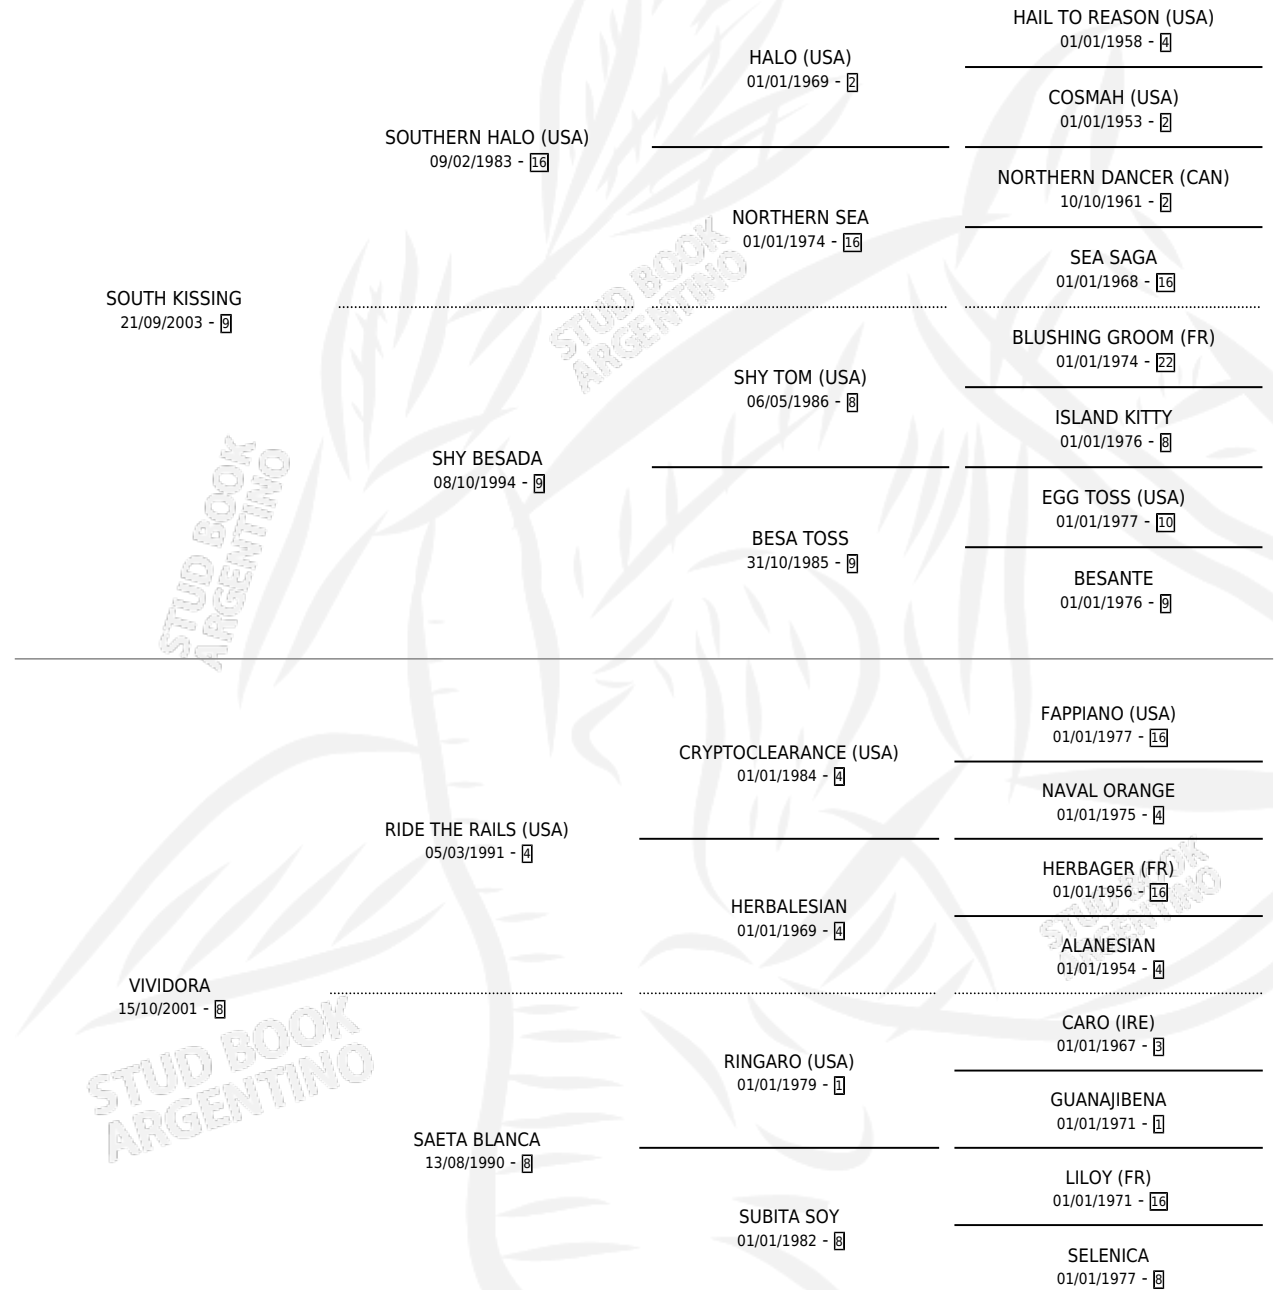

CHANNEL PARIS

por SOUTH KISSING y VIVIDORA por RIDE THE RAILS
(USA)

Argentina · Hembra · Alazan · SP · 14/11/2017
Familia 8-j · Volumen 43

ESTADO

TIPIFICACIÓN SANGUÍNEA	X
TIPIFICACIÓN POR ADN	✓
PASAPORTE	✓
IDENTIFICACIÓN POR MICROCHIP	✓
REPRODUCTOR	X

Lugar de nacimiento: El Calden
Criador: Rey Santiago

PEDIGREE

CAMPAÑA

Solo carreras oficiales de Argentina

POR EDAD

EDAD	CC	1°	2°	3°	4°	5°	NP	CLC	CLG	CLCG1	CLGG1	IMPORTE	GANANCIA / CC
4 AÑOS	4	1	0	0	0	2	1	0	0	0	0	\$341,500	\$85,375
5 AÑOS	6	0	1	0	1	0	4	0	0	0	0	\$161,500	\$26,917
TOTALES	10	1	1	0	1	2	5	0	0	0	0	\$503,000	\$50,300
%		10.0%	10.0%	0.0%	10.0%	20.0%	50.0%	0.0%	0.0%	0.0%	0.0%		