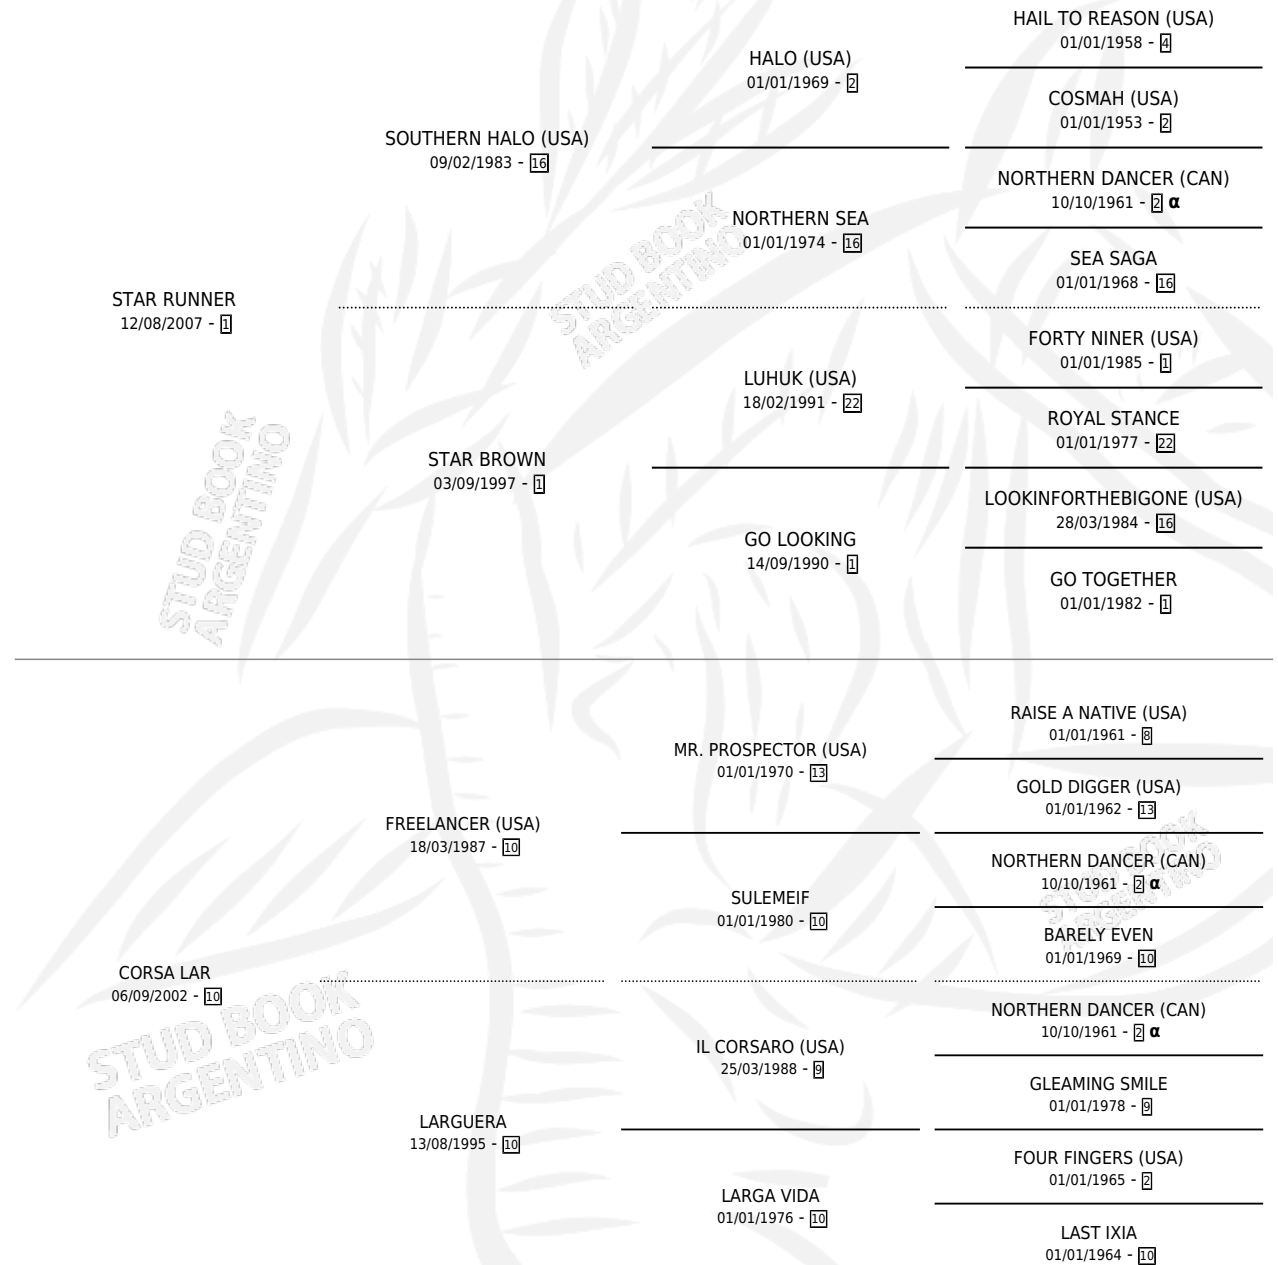

LAR STAR

por STAR RUNNER y CORSA LAR por FREELANCER (USA)

Argentina · Hembra · Zaino · SP · 18/10/2017
Familia 10-a · Volumen 43

ESTADO

| | |
|------------------------------|---|
| TIPIFICACIÓN SANGUÍNEA | X |
| TIPIFICACIÓN POR ADN | ✓ |
| PASAPORTE | ✓ |
| IDENTIFICACIÓN POR MICROCHIP | ✓ |
| REPRODUCTOR | X |

Lugar de nacimiento: El Tala

Criador: El Tala

PEDIGREE

INBREEDING : α

LAR STAR

Datos oficiales del Stud Book Argentino

Documento generado el 25/04/2026

studbook.org.ar