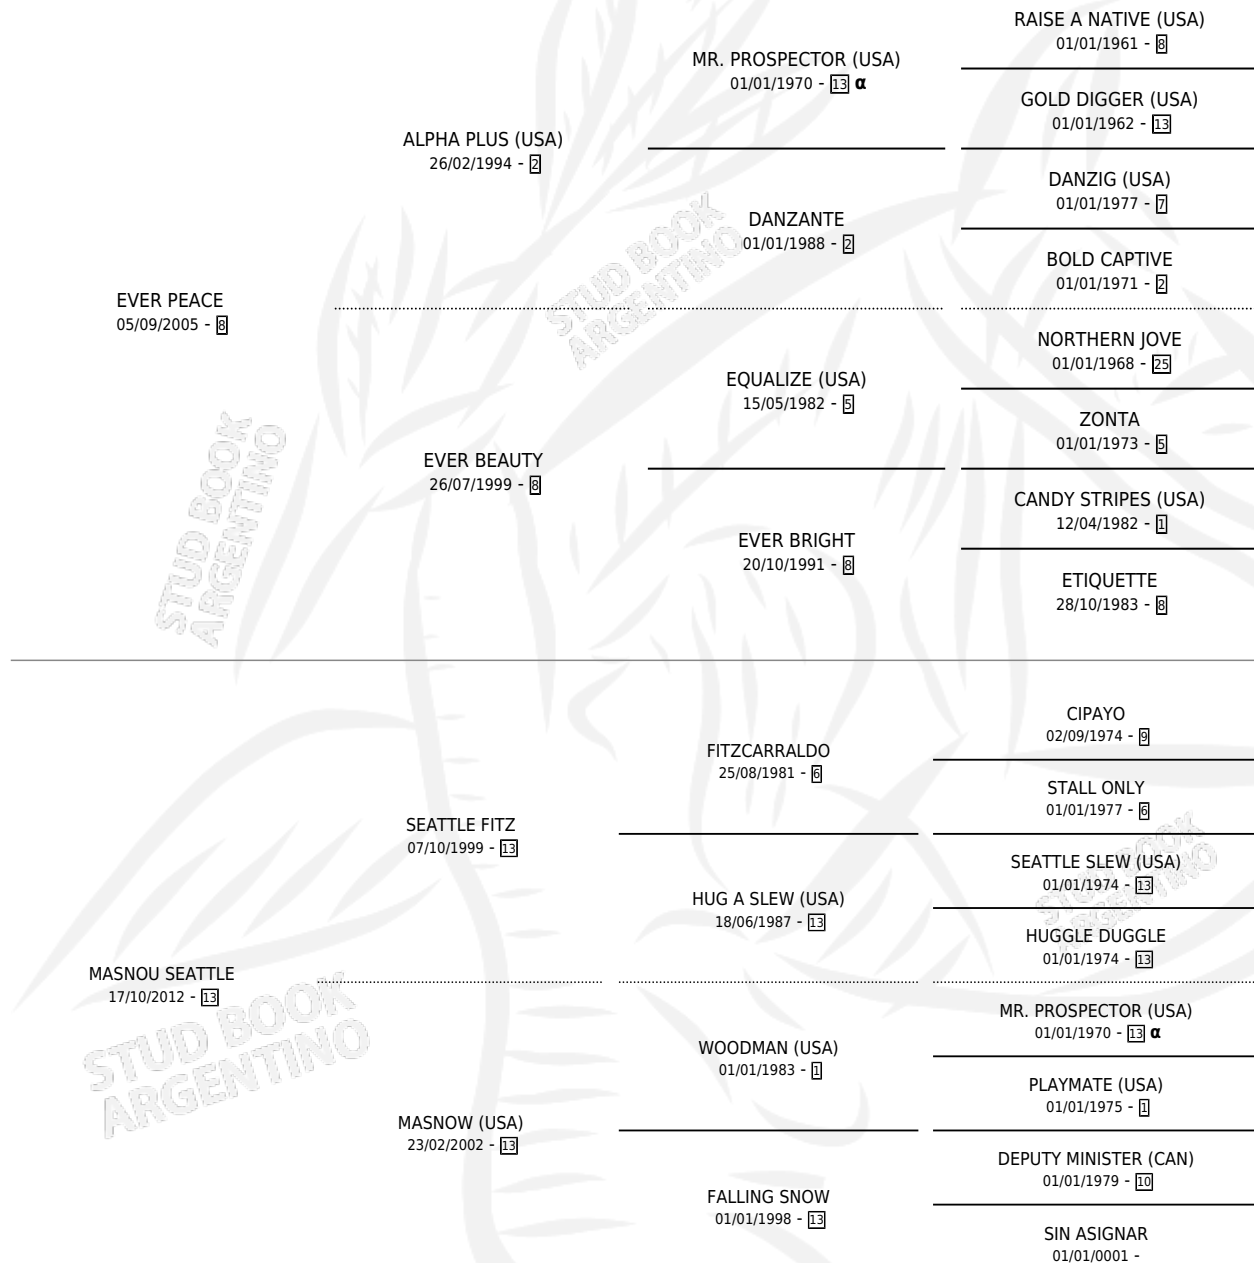

EVER SEATTLE

por **EVER PEACE** y **MASNOU SEATTLE** por **SEATTLE FITZ**

Argentina · Macho · Zaino · SP · 18/10/2017
Familia 13-c · Volumen 43

ESTADO

TIPIFICACIÓN SANGUÍNEA	X
TIPIFICACIÓN POR ADN	✓
PASAPORTE	✓
IDENTIFICACIÓN POR MICROCHIP	✓
REPRODUCTOR	X

Lugar de nacimiento: El Tala
Criador: El Tala

PEDIGREE

INBREEDING : α

EVER SEATTLE

Datos oficiales del Stud Book Argentino

Documento generado el 04/05/2026

studbook.org.ar