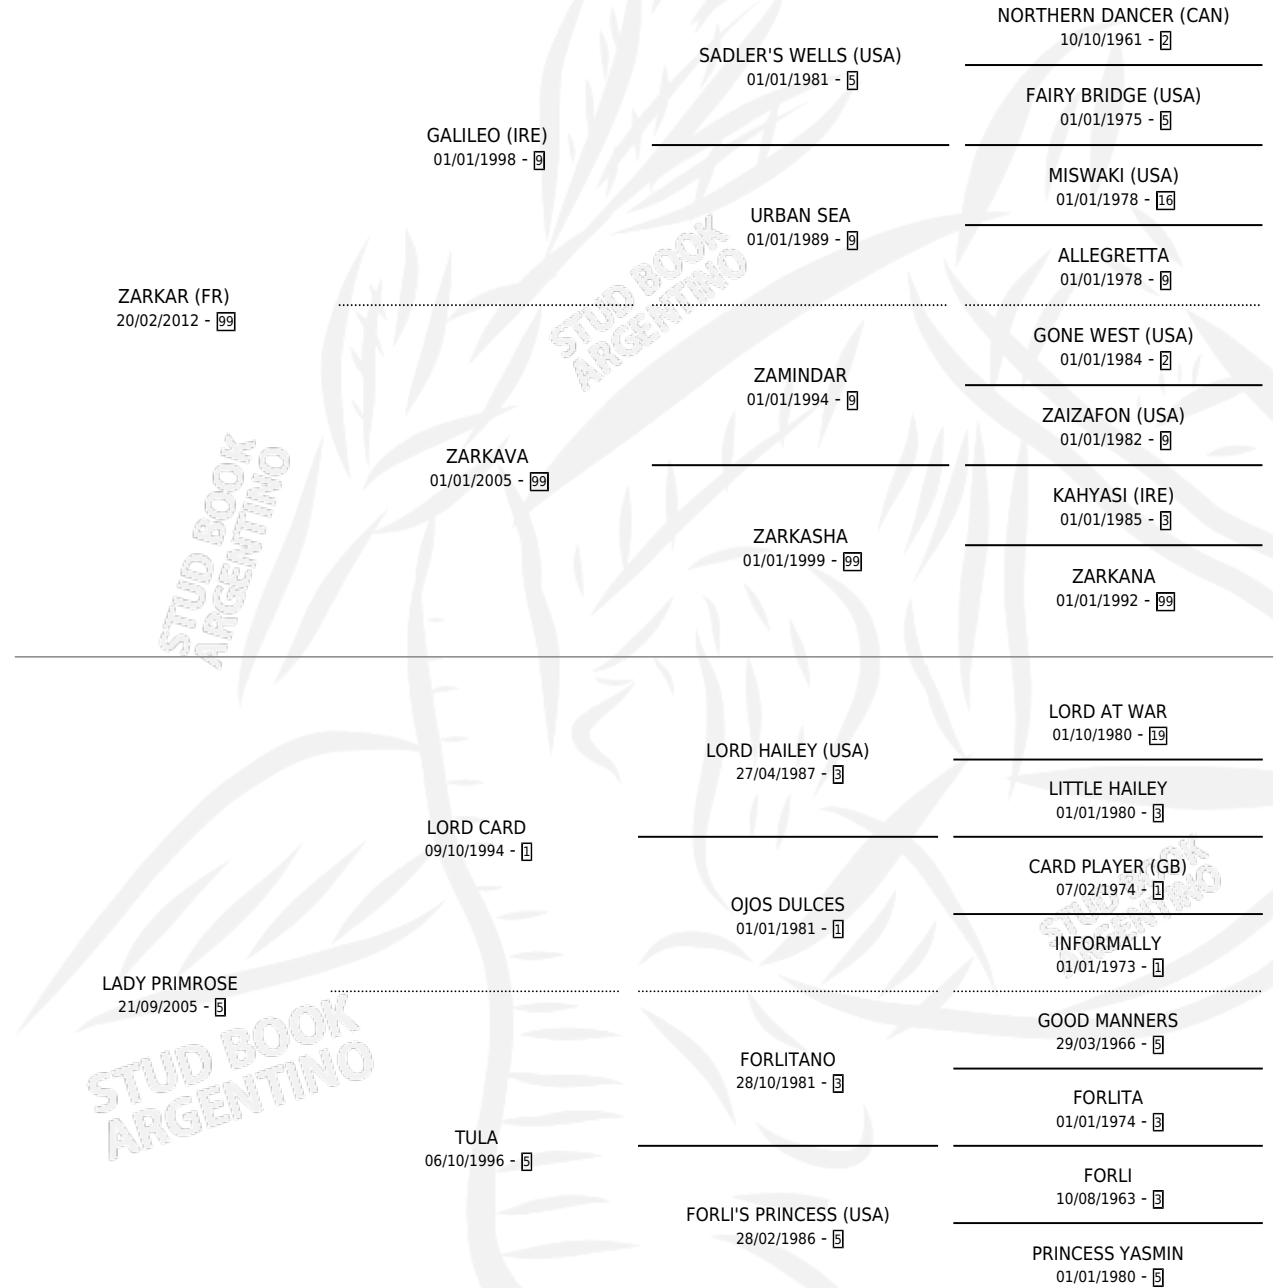

IMPECABLE SOY

por ZARKAR (FR) y LADY PRIMROSE por LORD CARD

Argentina · Macho · Zaino · SP · 15/10/2017
Familia 5-f · Volumen 43

ESTADO

TIPIFICACIÓN SANGUÍNEA	X
TIPIFICACIÓN POR ADN	✓
PASAPORTE	✓
IDENTIFICACIÓN POR MICROCHIP	✓
REPRODUCTOR	X

Lugar de nacimiento: Costa Del Rio
Criador: Piloni Americo Raul

PEDIGREE

CAMPAÑA

Solo carreras oficiales de Argentina

POR EDAD

EDAD	CC	1°	2°	3°	4°	5°	NP	CLC	CLG	CLCG1	CLGG1	IMPORTE	GANANCIA / CC
4 AÑOS	1	0	0	0	0	0	1	0	0	0	0	\$0	\$0
5 AÑOS	8	1	1	1	1	1	3	0	0	0	0	\$840,550	\$105,069
TOTALES	9	1	1	1	1	1	4	0	0	0	0	\$840,550	\$93,394
%		11.1%	11.1%	11.1%	11.1%	11.1%	44.4%	0.0%	0.0%	0.0%	0.0%		