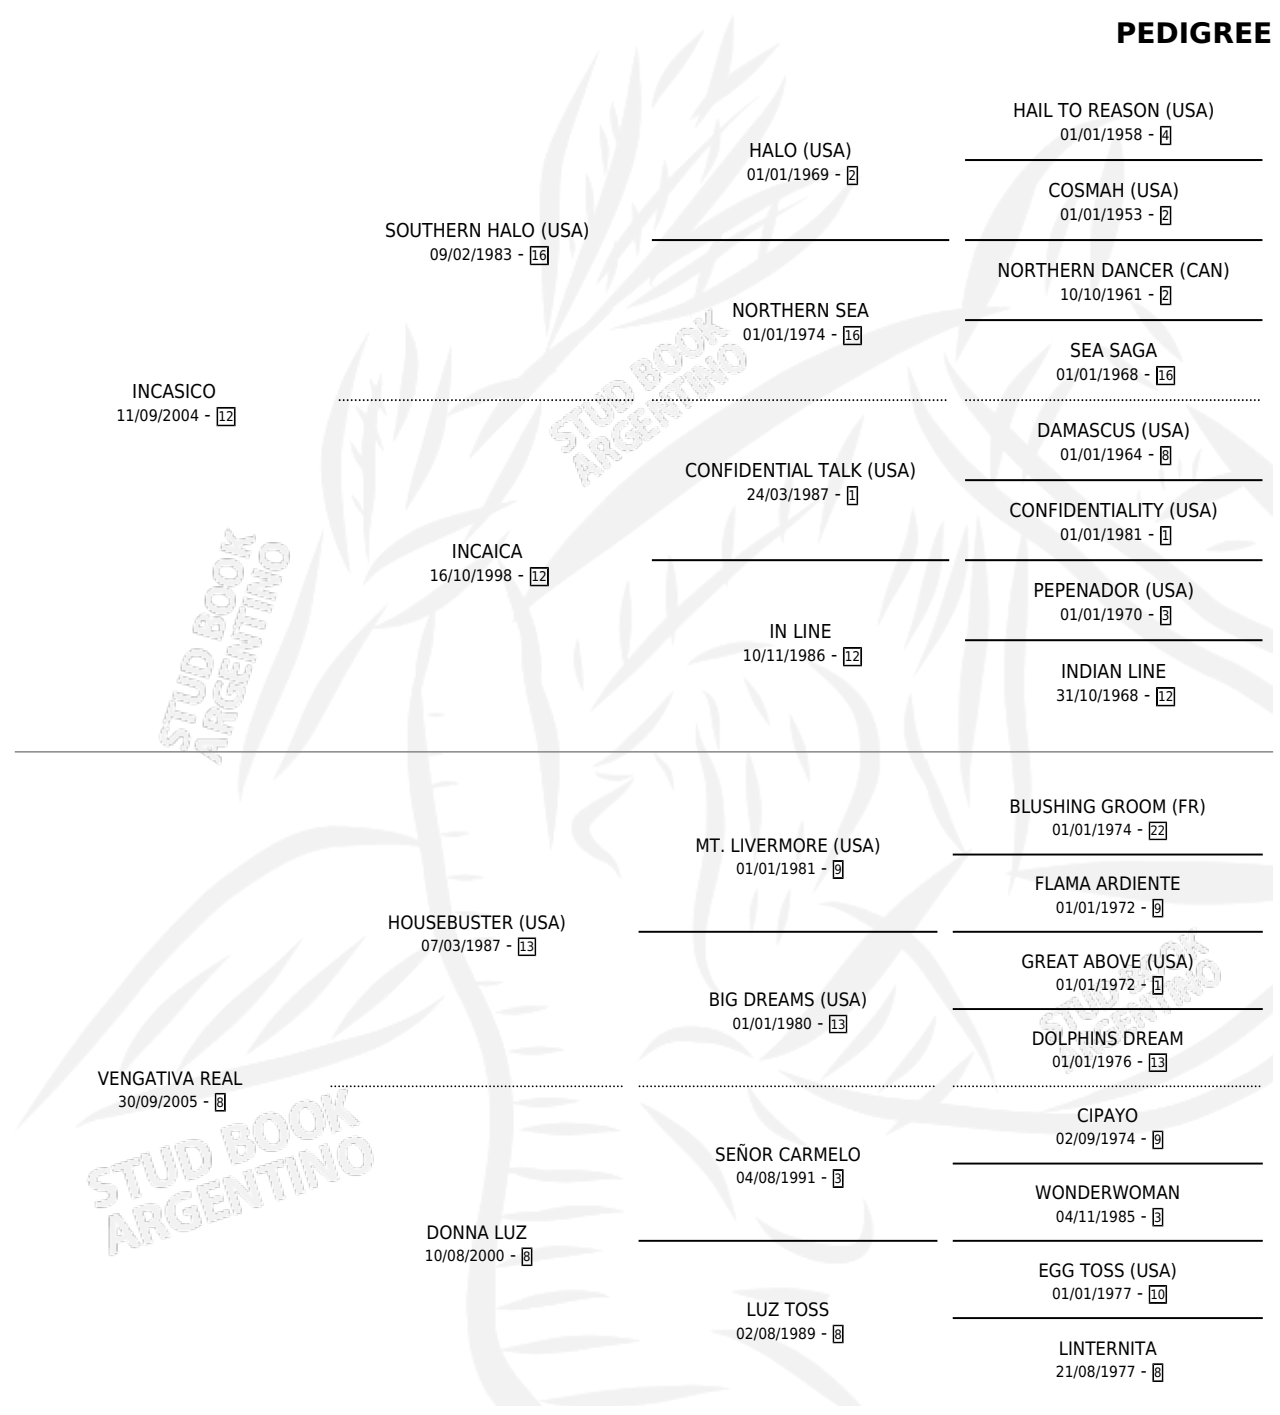

REAL INCA

por INCASICO y VENGATIVA REAL por HOUSEBUSTER (USA)

Argentina · Macho · Zaino · SP · 15/10/2017
Familia 8-f · Volumen 43

ESTADO

TIPIFICACIÓN SANGUÍNEA	X
TIPIFICACIÓN POR ADN	✓
PASAPORTE	✓
IDENTIFICACIÓN POR MICROCHIP	✓
REPRODUCTOR	X

Lugar de nacimiento: Costa Del Rio
Criador: Chenal Veronica Sandra

PEDIGREE

CAMPAÑA

Solo carreras oficiales de Argentina

POR EDAD

EDAD	CC	1°	2°	3°	4°	5°	NP	CLC	CLG	CLCG1	CLGG1	IMPORTE	GANANCIA / CC
3 AÑOS	4	0	0	0	0	0	4	0	0	0	0	\$0	\$0
5 AÑOS	3	1	0	0	0	0	2	0	0	0	0	\$435,000	\$145,000
6 AÑOS	6	0	0	1	0	1	4	0	0	0	0	\$180,000	\$30,000
TOTALES	13	1	0	1	0	1	10	0	0	0	0	\$615,000	\$47,308
%		7.7%	0.0%	7.7%	0.0%	7.7%	76.9%	0.0%	0.0%	0.0%	0.0%		