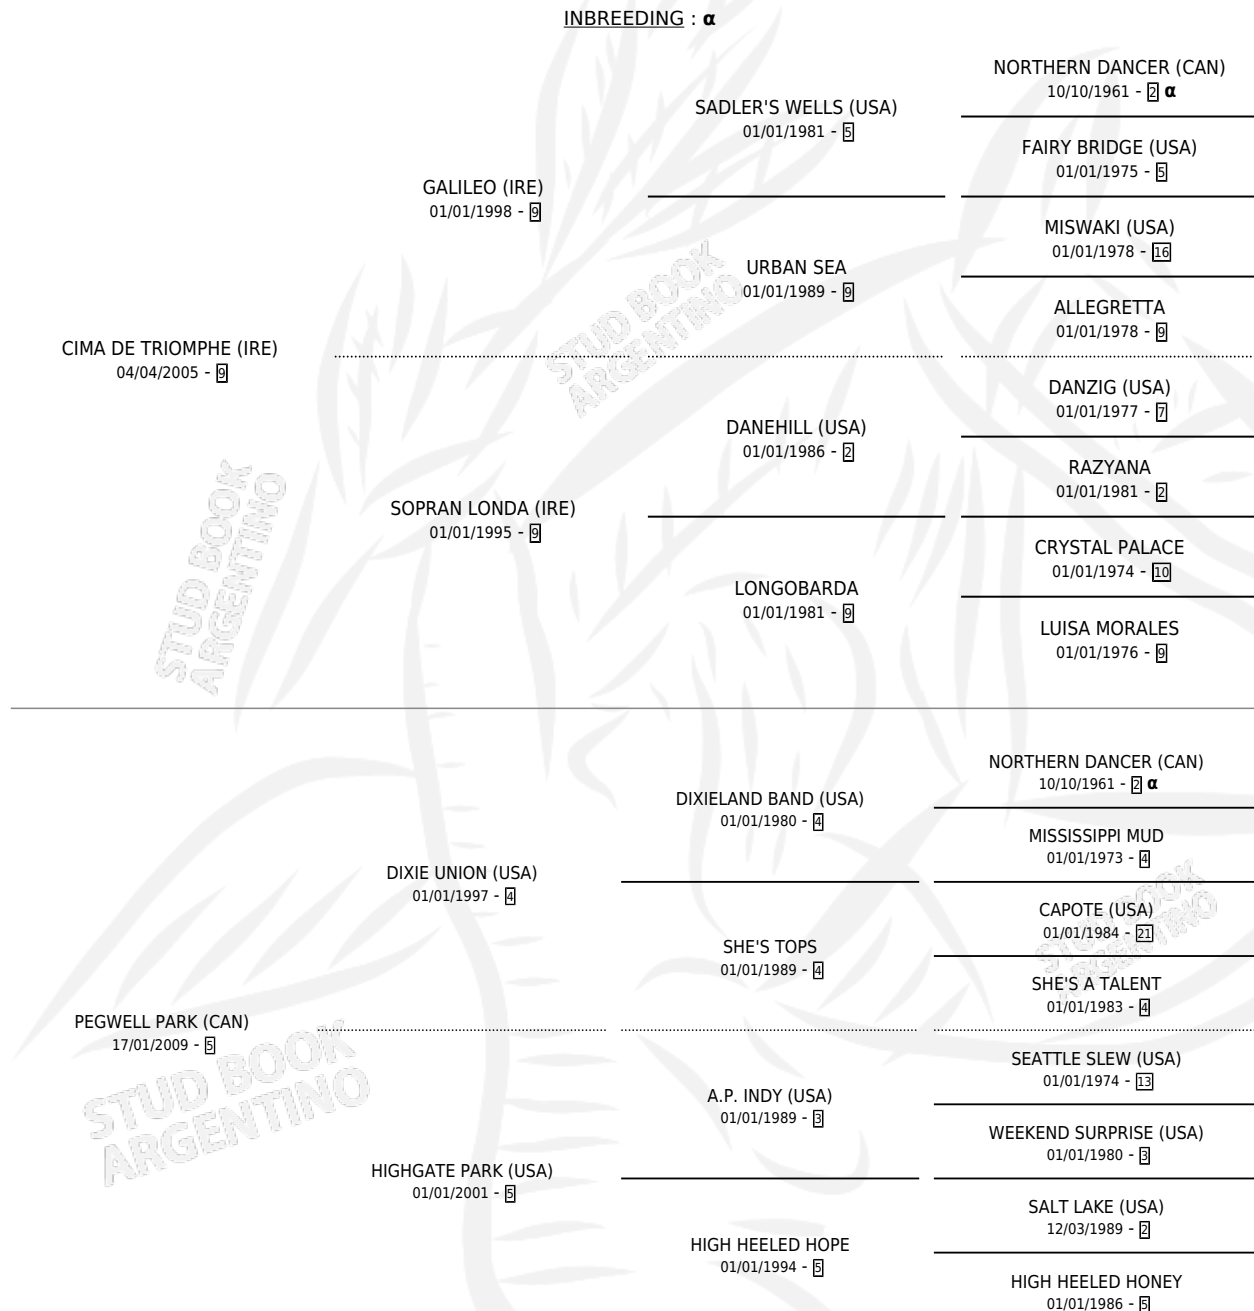

SER FAMOSA

por CIMA DE TRIOMPHE (IRE) y PEGWELL PARK (CAN)
por DIXIE UNION (USA)

Argentina · Hembra · Tordillo · SP · 26/10/2017
Familia 5-i · Volumen 43

ESTADO

TIPIFICACIÓN SANGUÍNEA	X
TIPIFICACIÓN POR ADN	✓
PASAPORTE	✓
IDENTIFICACIÓN POR MICROCHIP	✓
REPRODUCTOR	✓

Lugar de nacimiento: Don Yayo
Criador: Don Yayo

~

HIJOS

	MACHOS	HEMBRAS
2 NACIERON	0	2
SIN ACTUACIONES		

PEDIGREE

INBREEDING : α