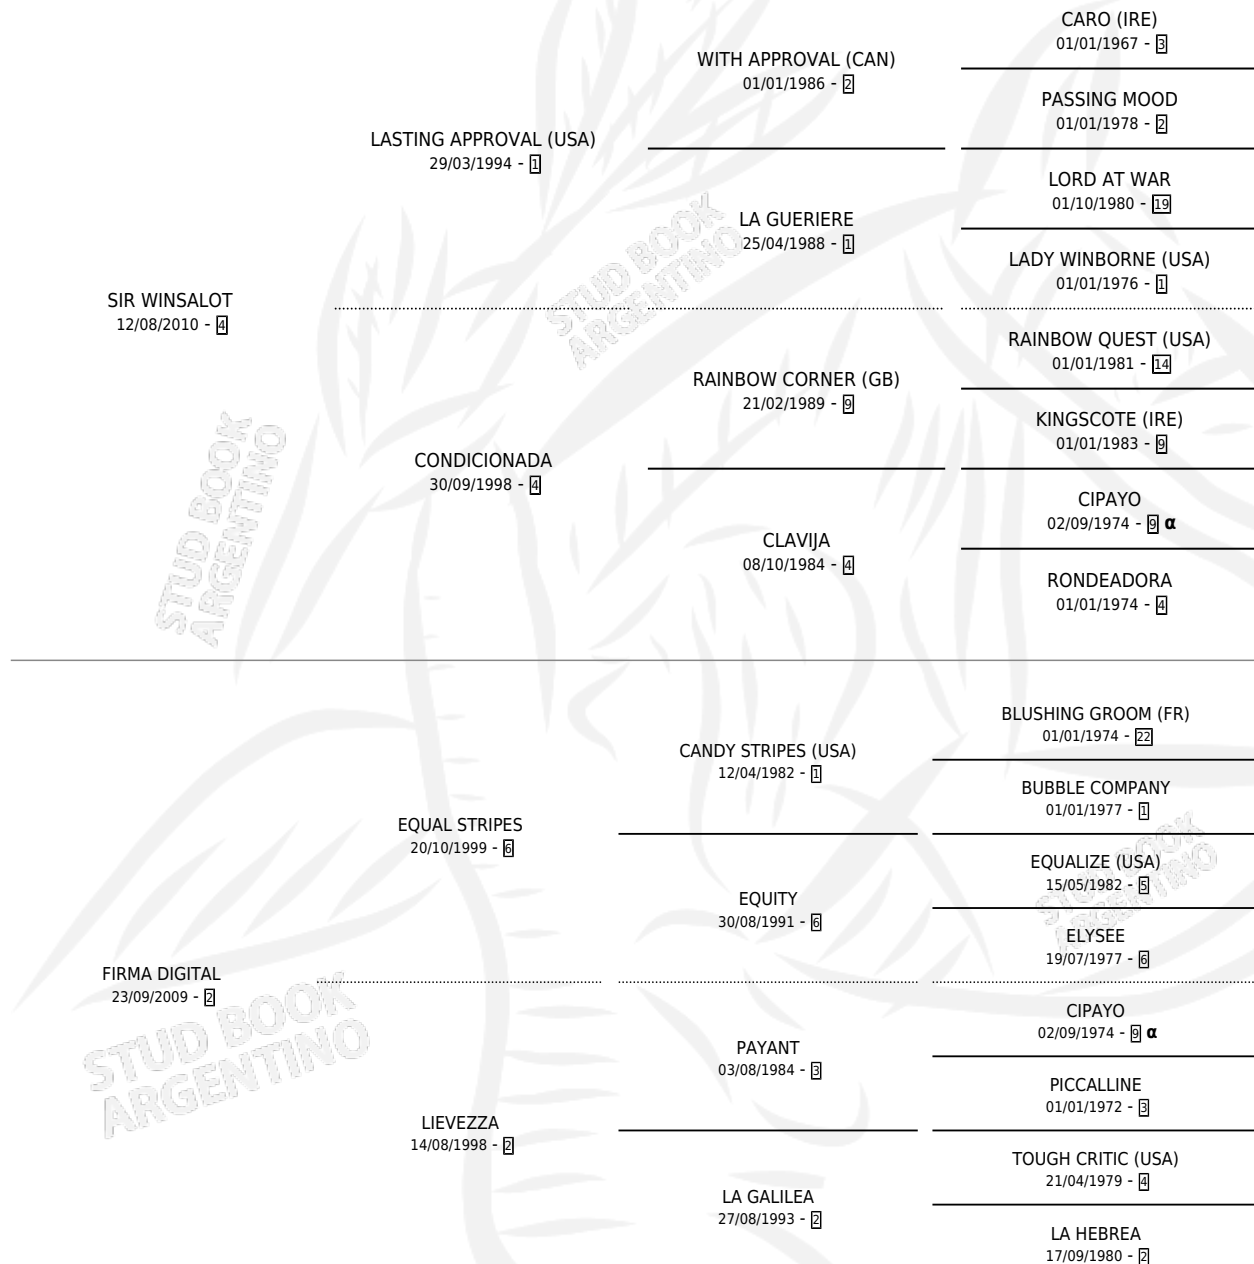

# NUEVO RECORD

por SIR WINSALOT y FIRMA DIGITAL por EQUAL STRIPES

Argentina · Macho · Zaino · SP · 26/10/2017  
Familia 2-u · Volumen 43

## ESTADO

TIPIFICACIÓN SANGUÍNEA	X
TIPIFICACIÓN POR ADN	✓
PASAPORTE	✓
IDENTIFICACIÓN POR MICROCHIP	✓
REPRODUCTOR	X

**Lugar de nacimiento:** Don Yayo

**Criador:** Don Yayo

## PEDIGREE

INBREEDING : α