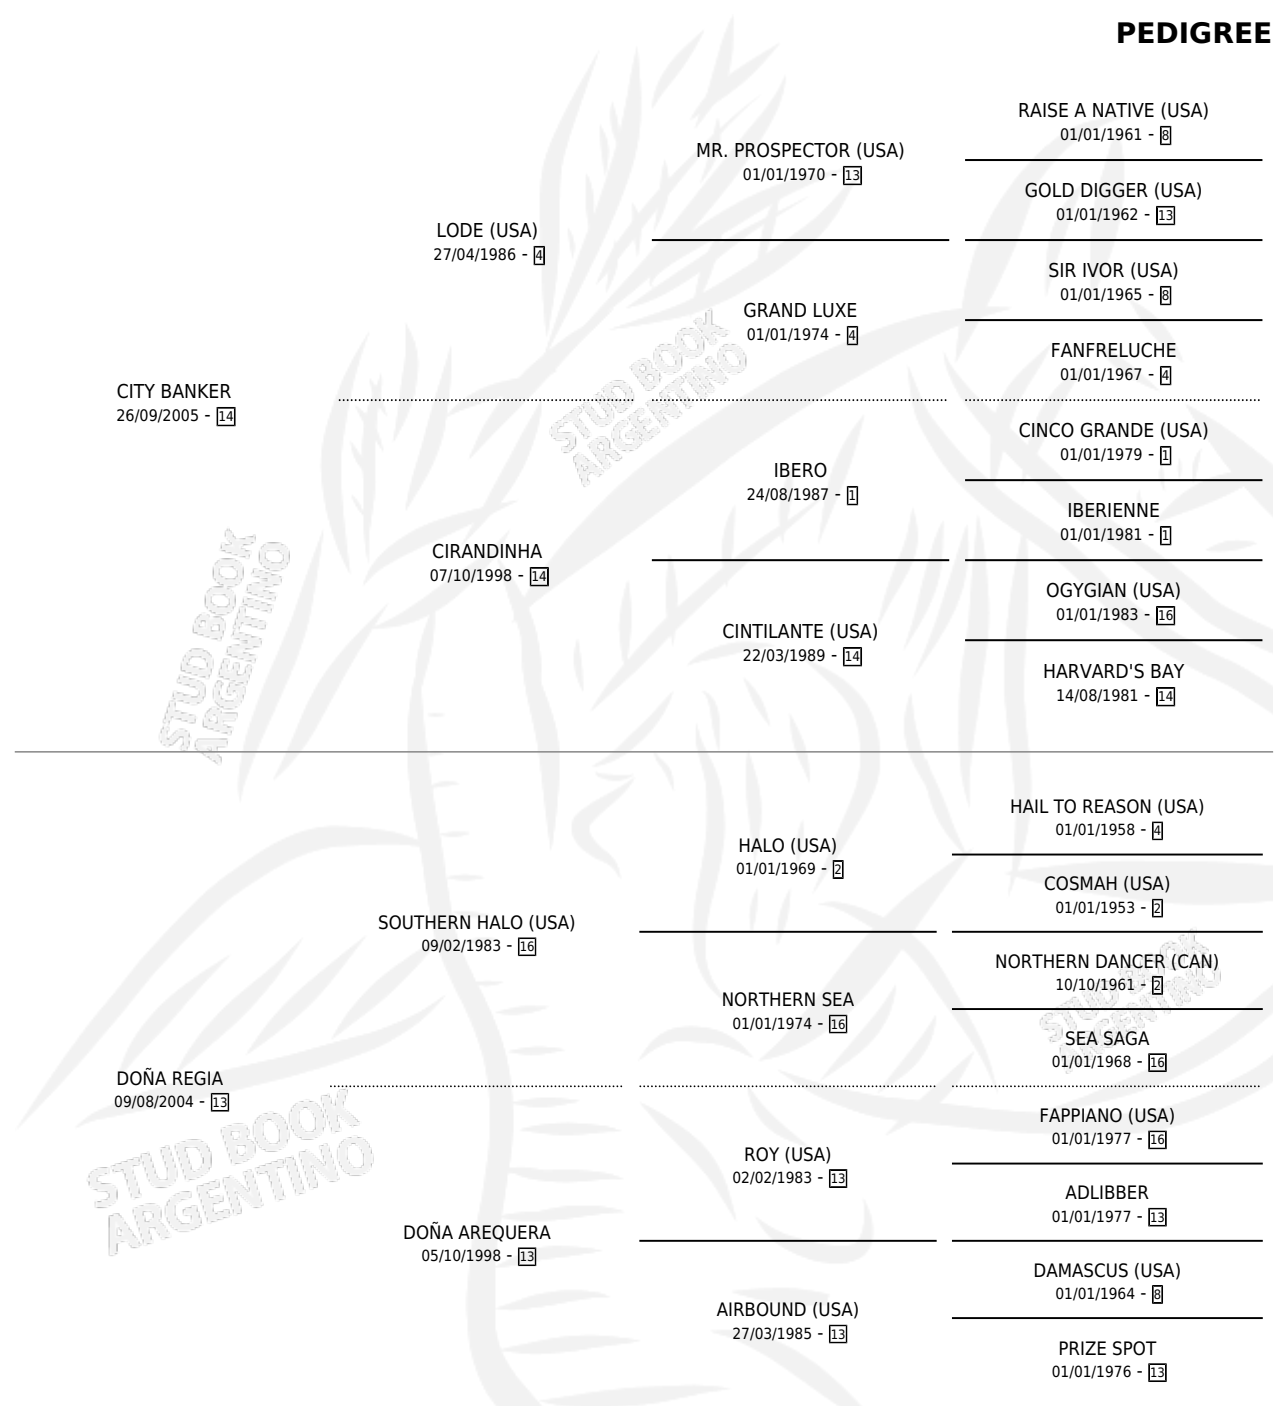

EL DESPEGUE

por CITY BANKER y DOÑA REGIA por SOUTHERN HALO (USA)

Argentina · Macho · Alazan · SP · 03/11/2017
Familia 13-b · Volumen 43

ESTADO

TIPIFICACIÓN SANGUÍNEA	X
TIPIFICACIÓN POR ADN	✓
PASAPORTE	✓
IDENTIFICACIÓN POR MICROCHIP	✓
REPRODUCTOR	X

Lugar de nacimiento: Don Yayo
Criador: Don Yayo

PEDIGREE

CAMPAÑA

Solo carreras oficiales de Argentina

POR EDAD

EDAD	CC	1°	2°	3°	4°	5°	NP	CLC	CLG	CLCG1	CLGG1	IMPORTE	GANANCIA / CC
2 AÑOS	1	0	0	0	0	0	1	0	0	0	0	\$0	\$0
3 AÑOS	2	0	0	0	0	0	2	0	0	0	0	\$0	\$0
TOTALES	3	0	0	0	0	0	3	0	0	0	0	\$0	\$0
%		0.0%	0.0%	0.0%	0.0%	0.0%	100%	0.0%	0.0%	0.0%	0.0%		