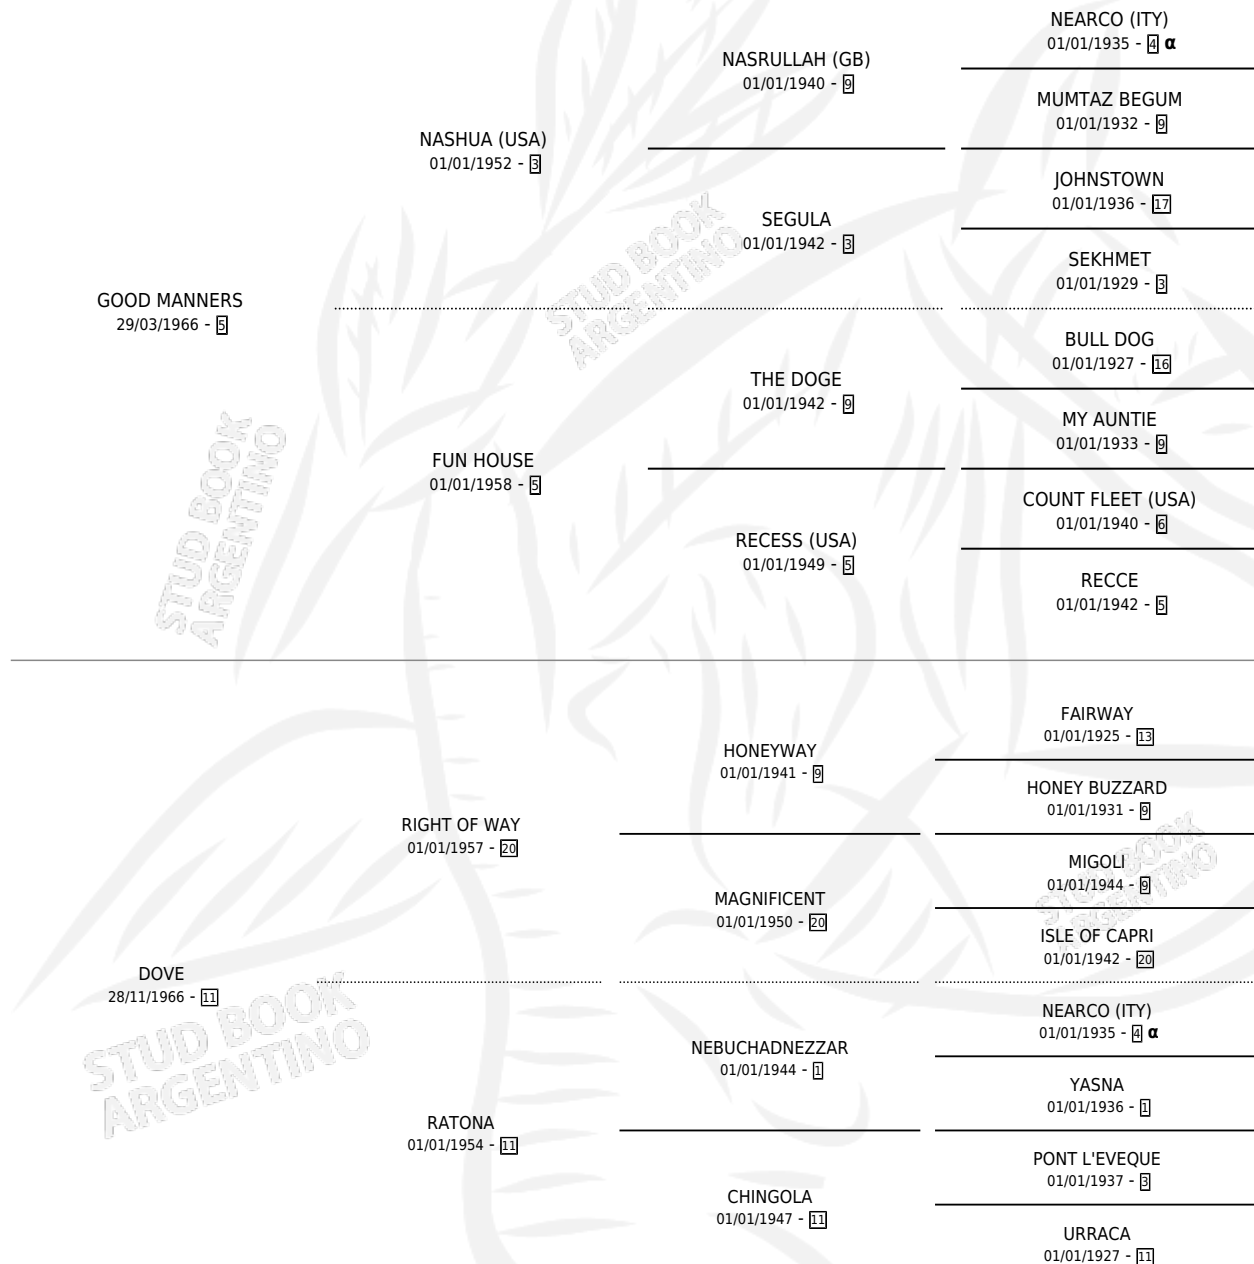

PAJARRACO

por **GOOD MANNERS** y **DOVE** por **RIGHT OF WAY**

Argentina · Macho · Zaino · SP · 29/10/1977
Familia 11 · Volumen 29

ESTADO

TIPIFICACIÓN SANGUÍNEA	✓
TIPIFICACIÓN POR ADN	X
PASAPORTE	X
IDENTIFICACIÓN POR MICROCHIP	X
REPRODUCTOR	✓

Lugar de nacimiento: Campo particular

Criador: Sin dato

~

HIJOS

	MACHOS	HEMBRAS
142 NACIERON	77	65
65 CORRIERON	42	23
31 GANARON	21	10
4 GANADORES CL	0 GANADORES GR	0 GANADORES G1

PEDIGREE

INBREEDING : α

CAMPAÑA

Solo carreras oficiales de Argentina

POR EDAD

EDAD	CC	1°	2°	3°	4°	5°	NP	CLC	CLG	CLCG1	CLGG1	IMPORTE	GANANCIA / CC
2 AÑOS	4	3	0	0	0	1	0	3	2	2	1	\$0	\$0
3 AÑOS	3	1	1	0	1	0	0	3	1	2	0	\$90,000,000	\$30,000,000
4 AÑOS	3	0	0	1	1	0	1	0	0	0	0	\$0	\$0
TOTALES	10	4	1	1	2	1	1	6	3	4	1	\$90,000,000	\$9,000,000
%		40.0%	10.0%	10.0%	20.0%	10.0%	10.0%	60.0%	50.0%	66.7%	25.0%		

Ganador de 4 carreras en San Isidro y Palermo debutando - \$90,000,000, a los 2 y 3 años, incluso Raul Y Raul E. Cheva, Dos Mil Guineas y Produccion Nacional, 2do Jockey Club, 3ro Handicap Pelayo, 4to Palermo y Handicap Moloch.