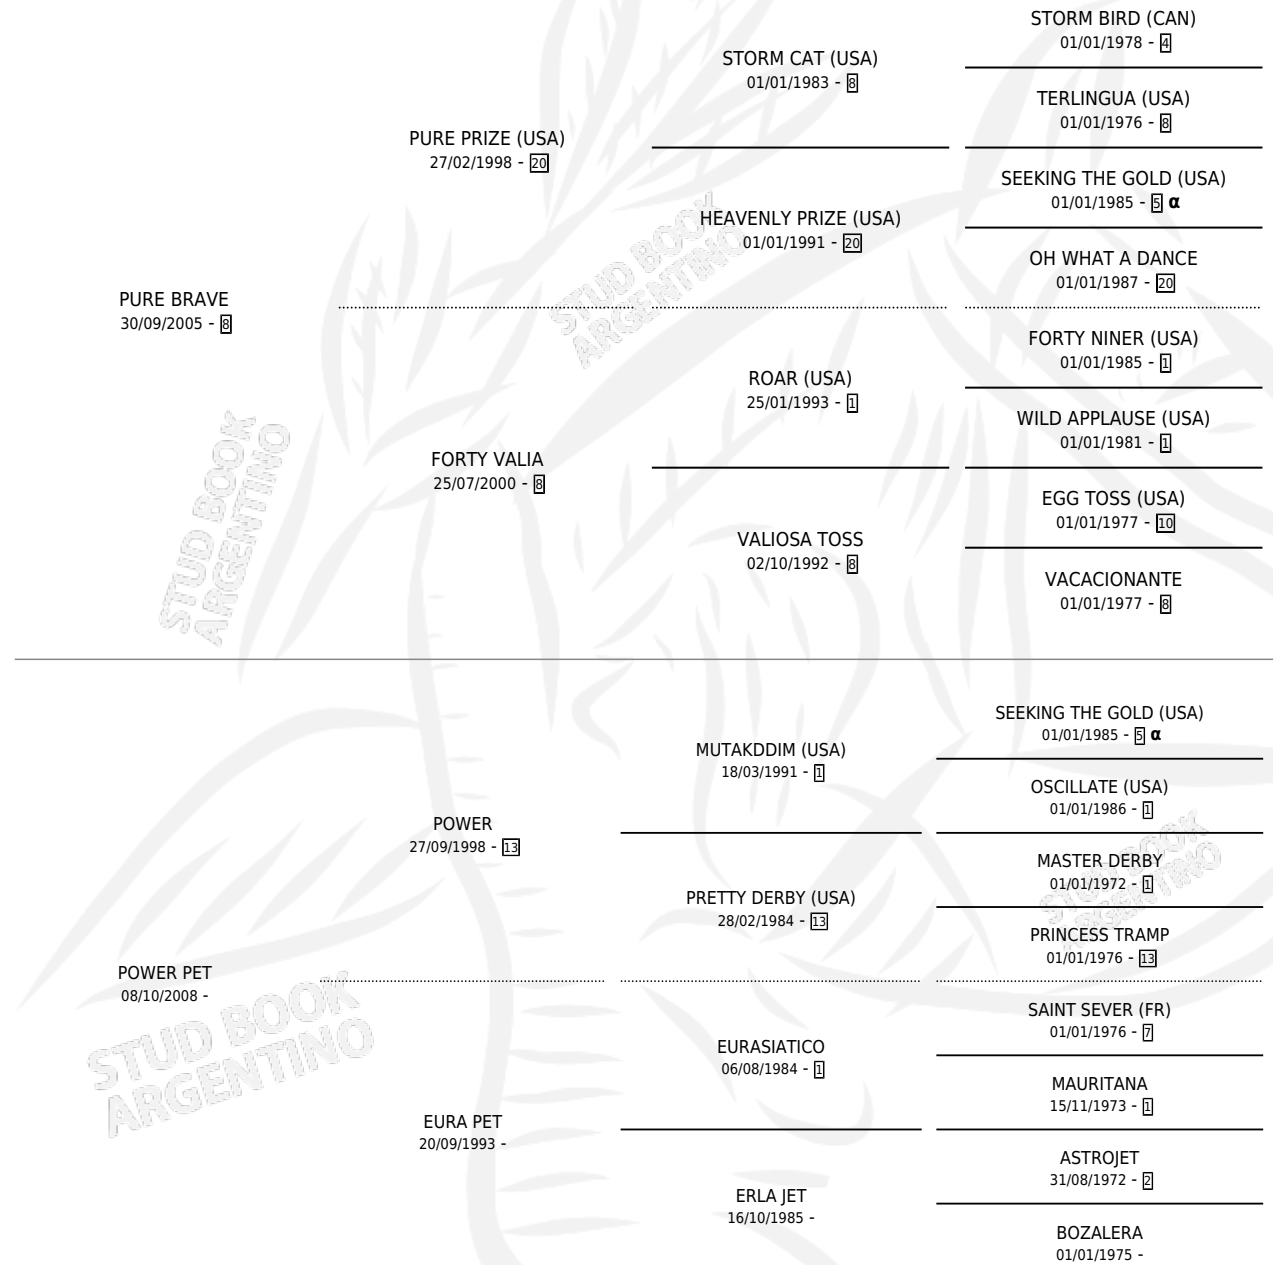

PURE NOBLEZA

por PURE BRAVE y POWER PET por POWER

Argentina · Hembra · Alazan · SP · 07/10/2017
Familia · Volumen 43

ESTADO

TIPIFICACIÓN SANGUÍNEA	X
TIPIFICACIÓN POR ADN	✓
PASAPORTE	✓
IDENTIFICACIÓN POR MICROCHIP	✓
REPRODUCTOR	X

Lugar de nacimiento: Don Danilo
Criador: Brunelli Martha Beatriz

PEDIGREE

INBREEDING : α