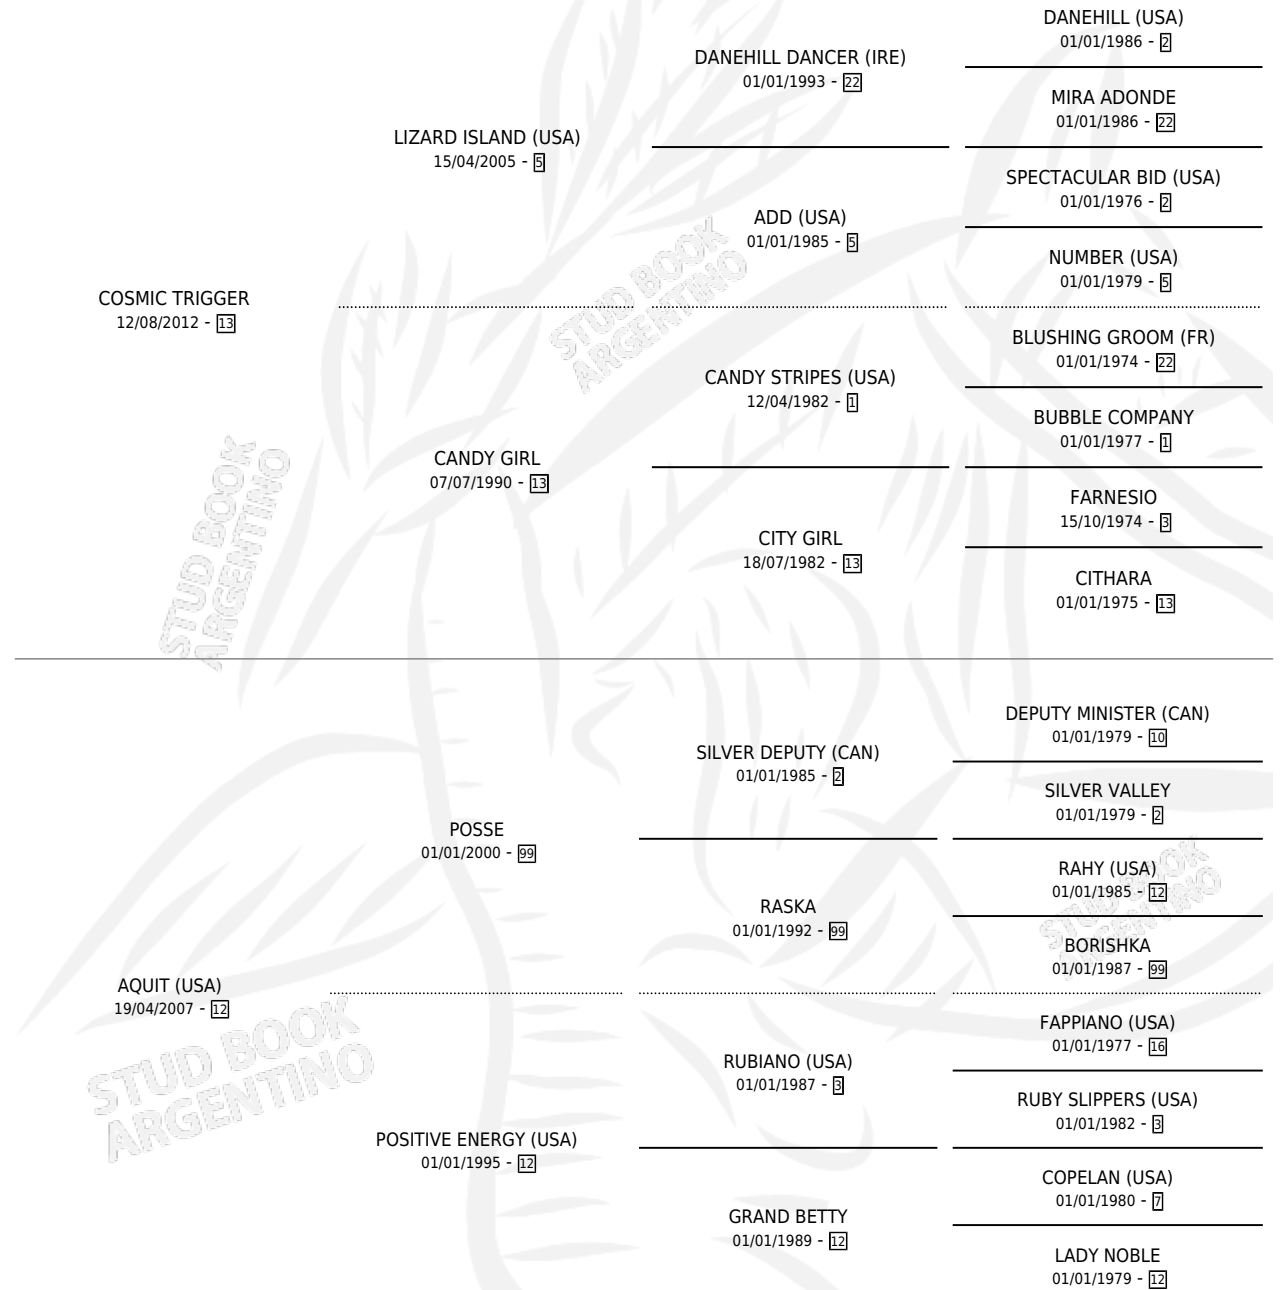

PACIENCIA MAPUCHE

por COSMIC TRIGGER y AQUIT (USA) por POSSE

Argentina · Hembra · Alazan · SP · 19/10/2017
Familia 12-c · Volumen 43

ESTADO

TIPIFICACIÓN SANGUÍNEA	X
TIPIFICACIÓN POR ADN	✓
PASAPORTE	✓
IDENTIFICACIÓN POR MICROCHIP	✓
REPRODUCTOR	✓

Lugar de nacimiento: Orilla Del Monte

Criador: Bioart S. A.

~

HIJOS

	MACHOS	HEMBRAS
1 NACIERON	1	0
SIN ACTUACIONES		

PEDIGREE