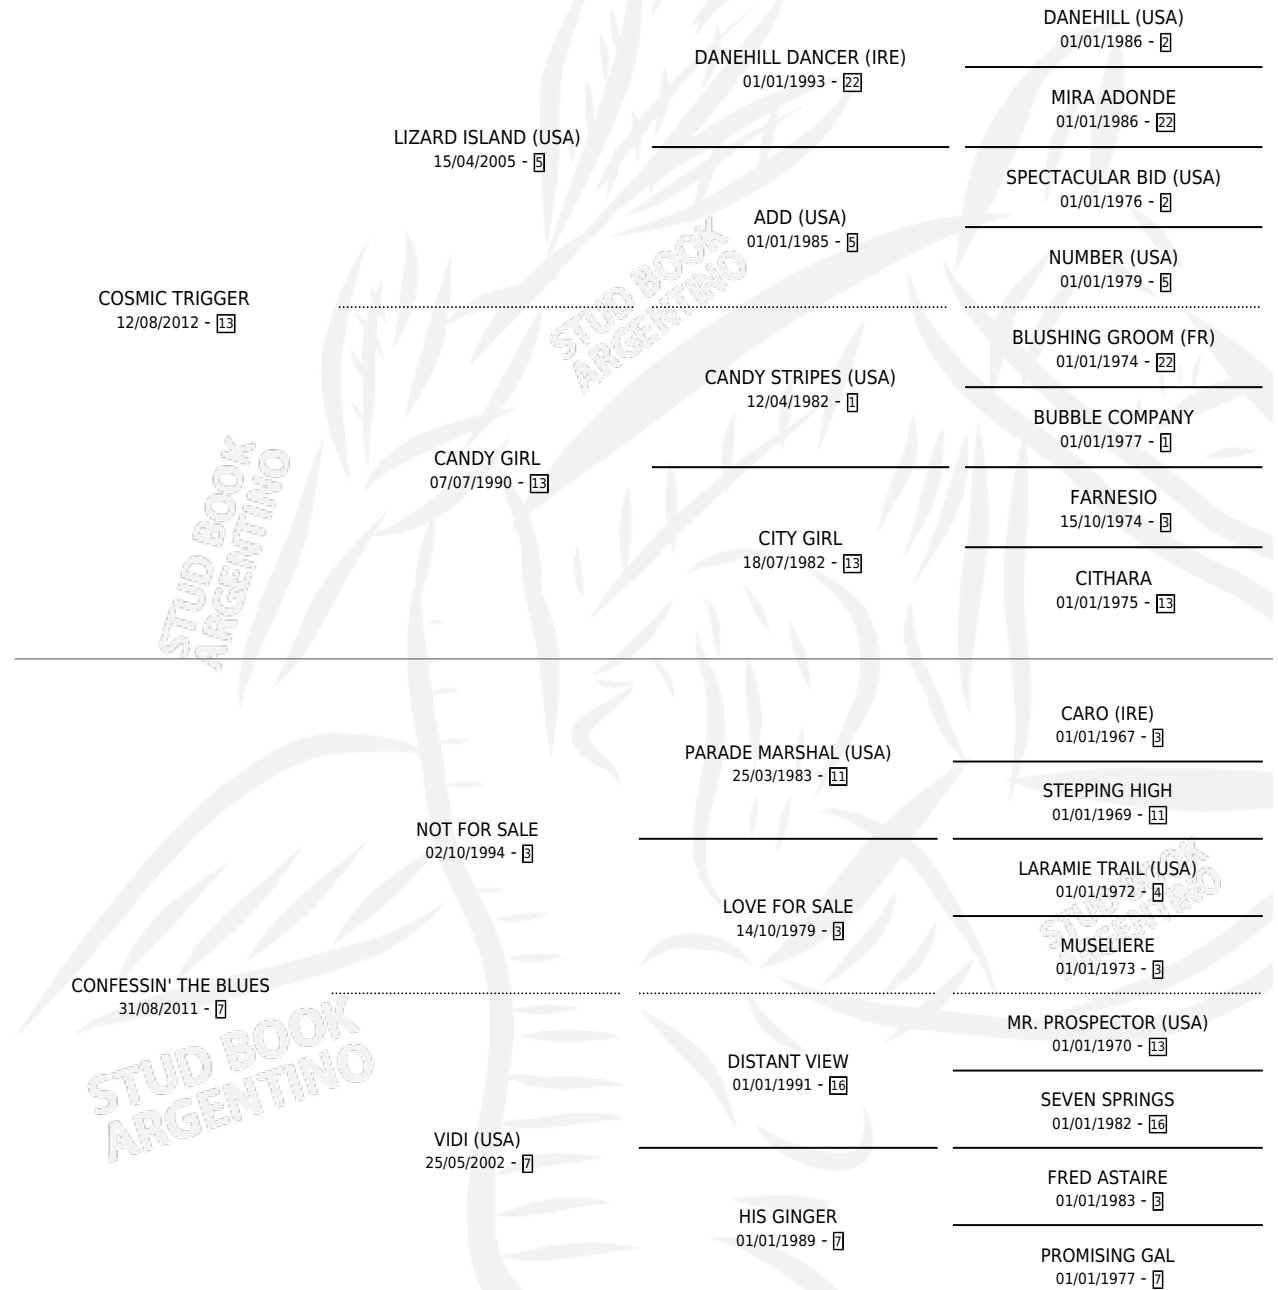

CACHETE MAPUCHE

por COSMIC TRIGGER y CONFESSIN' THE BLUES por NOT FOR SALE

Argentina · Macho · Alazan · SP · 17/10/2017
Familia 7-a · Volumen 43

ESTADO

TIPIFICACIÓN SANGUÍNEA	X
TIPIFICACIÓN POR ADN	✓
PASAPORTE	✓
IDENTIFICACIÓN POR MICROCHIP	✓
REPRODUCTOR	X

Lugar de nacimiento: Orilla Del Monte
Criador: Vignati Roberto Antonio

PEDIGREE

CAMPAÑA

Solo carreras oficiales de Argentina

POR EDAD

EDAD	CC	1°	2°	3°	4°	5°	NP	CLC	CLG	CLCG1	CLGG1	IMPORTE	GANANCIA / CC
4 AÑOS	7	0	0	0	0	0	7	0	0	0	0	\$0	\$0
5 AÑOS	5	0	1	1	2	0	1	0	0	0	0	\$187,682	\$37,536
6 AÑOS	1	0	0	0	0	1	0	0	0	0	0	\$0	\$0
TOTALES	13	0	1	1	2	1	8	0	0	0	0	\$187,682	\$14,437
%		0.0%	7.7%	7.7%	15.4%	7.7%	61.5%	0.0%	0.0%	0.0%	0.0%		