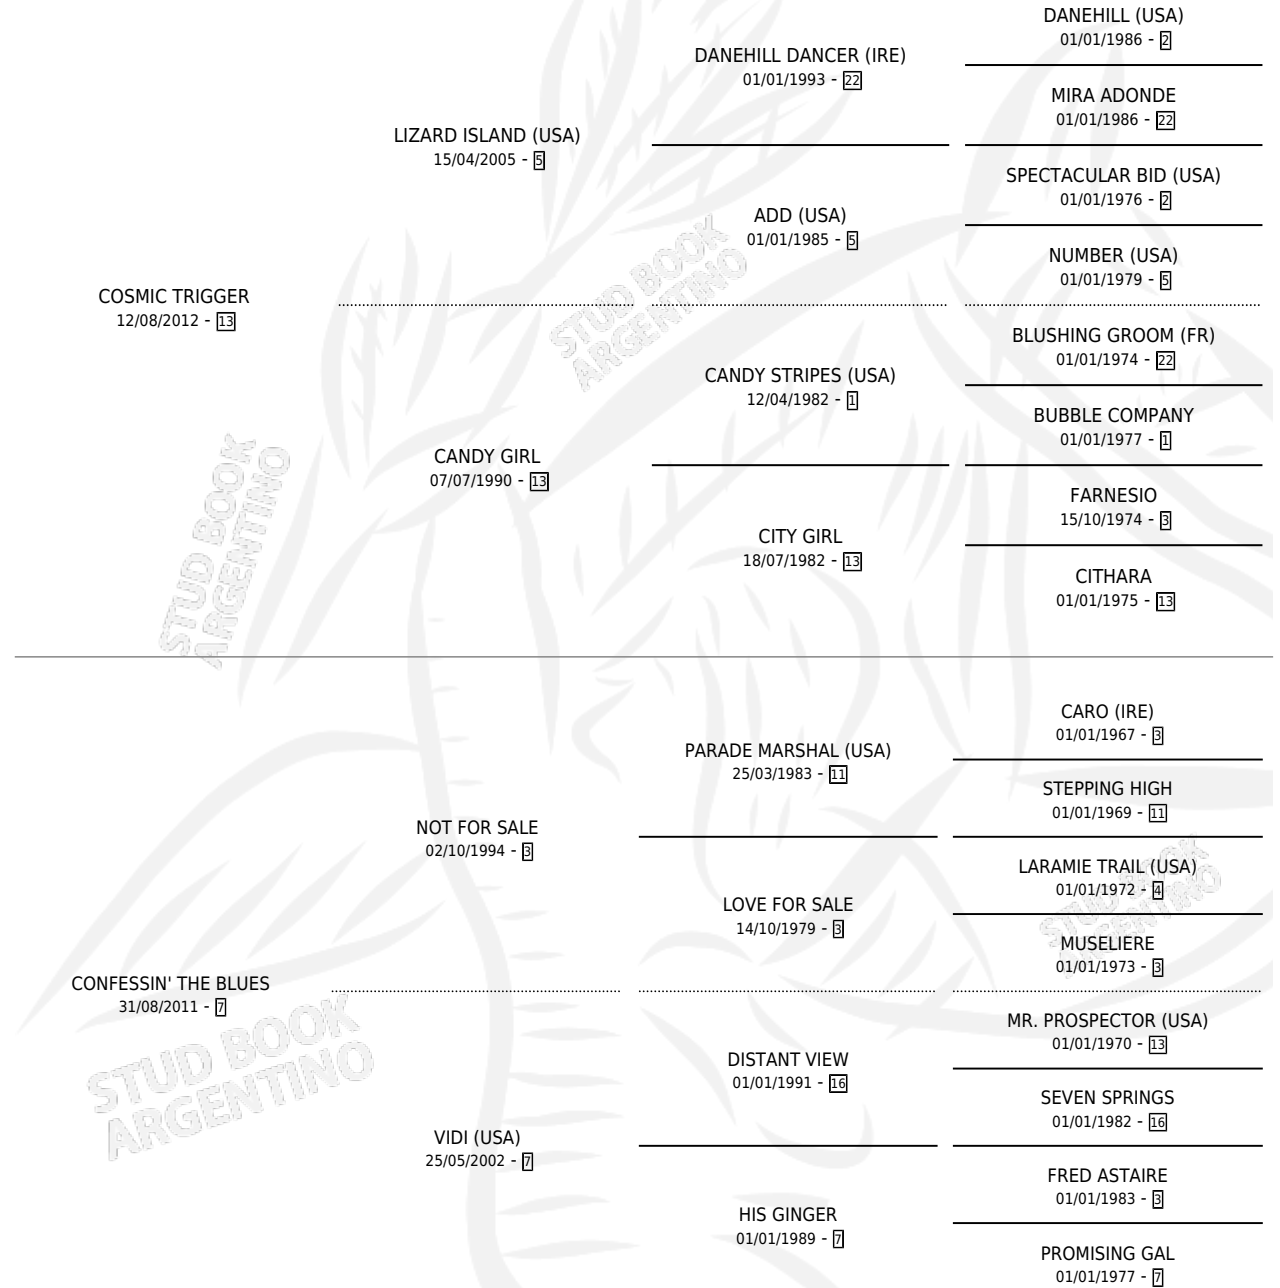

CACHETE MAPUCHE

por COSMIC TRIGGER y CONFESSIN' THE BLUES por NOT FOR SALE

Argentina · Macho · Alazan · SP · 17/10/2017
Familia 7-a · Volumen 43

ESTADO

TIPIFICACIÓN SANGUÍNEA	X
TIPIFICACIÓN POR ADN	✓
PASAPORTE	✓
IDENTIFICACIÓN POR MICROCHIP	✓
REPRODUCTOR	X

Lugar de nacimiento: Orilla Del Monte
Criador: Vignati Roberto Antonio

PEDIGREE

CAMPAÑA

Solo carreras oficiales de Argentina

POR EDAD

EDAD	CC	1°	2°	3°	4°	5°	NP	CLC	CLG	CLCG1	CLGG1	IMPORTE	GANANCIA / CC
4 AÑOS	7	0	0	0	0	0	7	0	0	0	0	\$0	\$0
5 AÑOS	5	0	1	1	2	0	1	0	0	0	0	\$187,682	\$37,536
6 AÑOS	1	0	0	0	0	1	0	0	0	0	0	\$0	\$0
TOTALES	13	0	1	1	2	1	8	0	0	0	0	\$187,682	\$14,437
%		0.0%	7.7%	7.7%	15.4%	7.7%	61.5%	0.0%	0.0%	0.0%	0.0%		