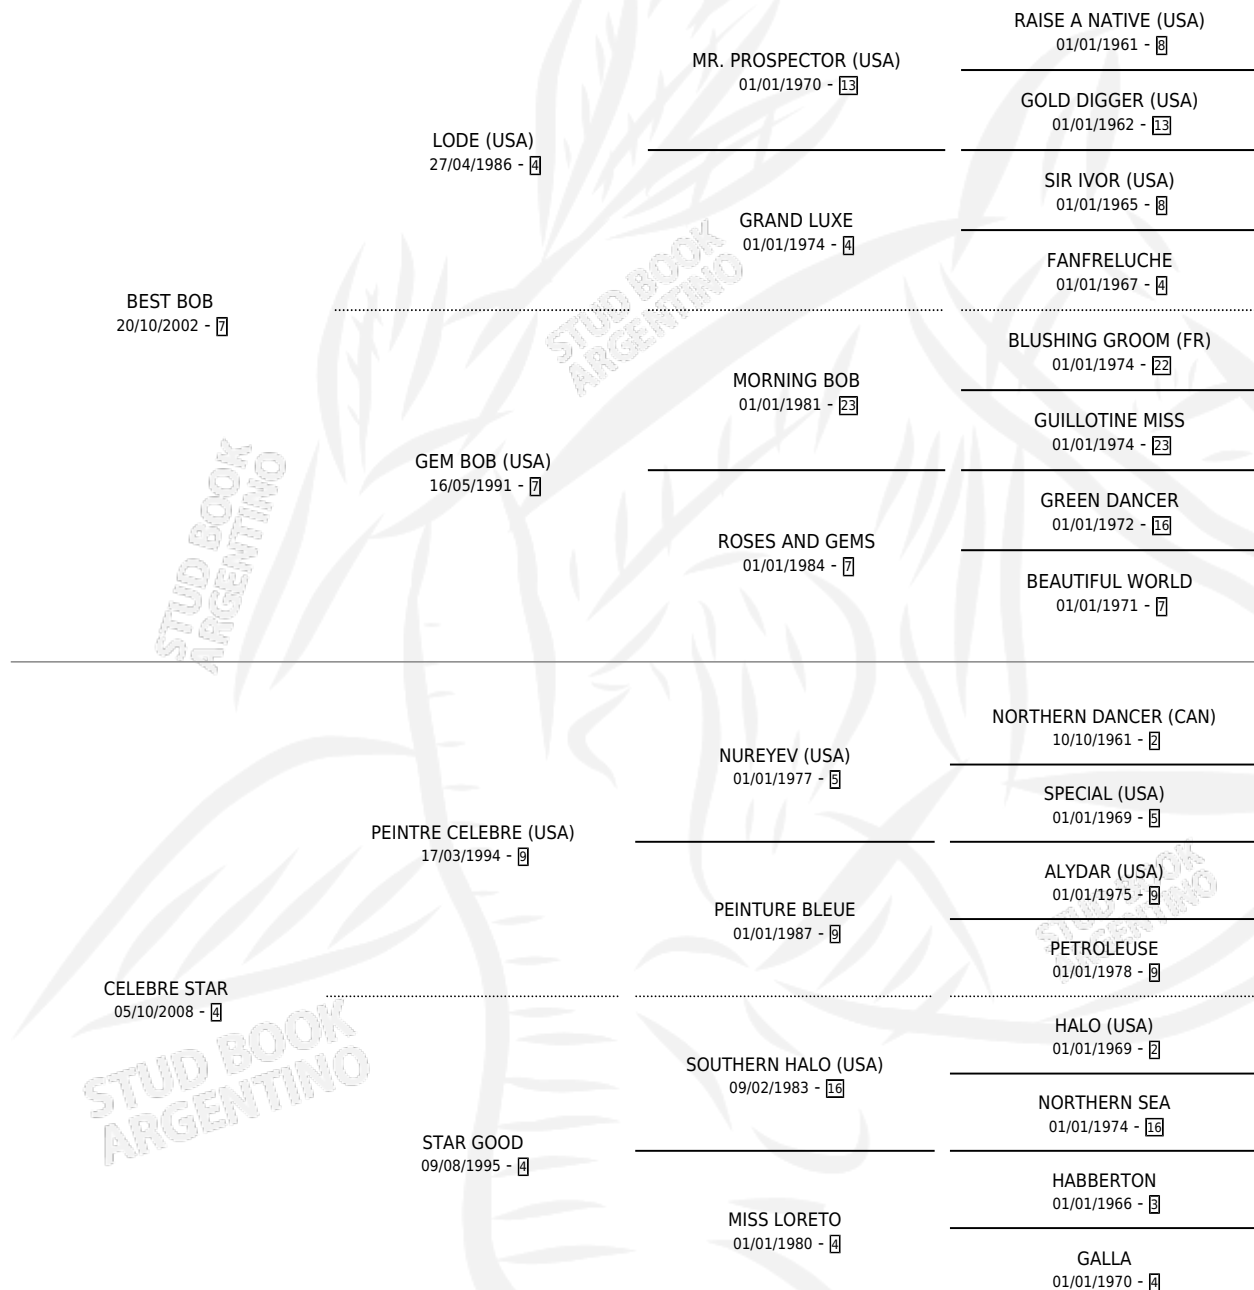

EL ESPECTRO

por **BEST BOB** y **CELEBRE STAR** por **PEINTRE CELEBRE (USA)**

Argentina · Macho · Alazan · SP · 12/09/2016
Familia 4-p · Volumen 42

ESTADO

TIPIFICACIÓN SANGUÍNEA	X
TIPIFICACIÓN POR ADN	✓
PASAPORTE	✓
IDENTIFICACIÓN POR MICROCHIP	✓
REPRODUCTOR	X

Lugar de nacimiento: Campo particular
Criador: Agroganadera la Buena Estrella S. A.

PEDIGREE