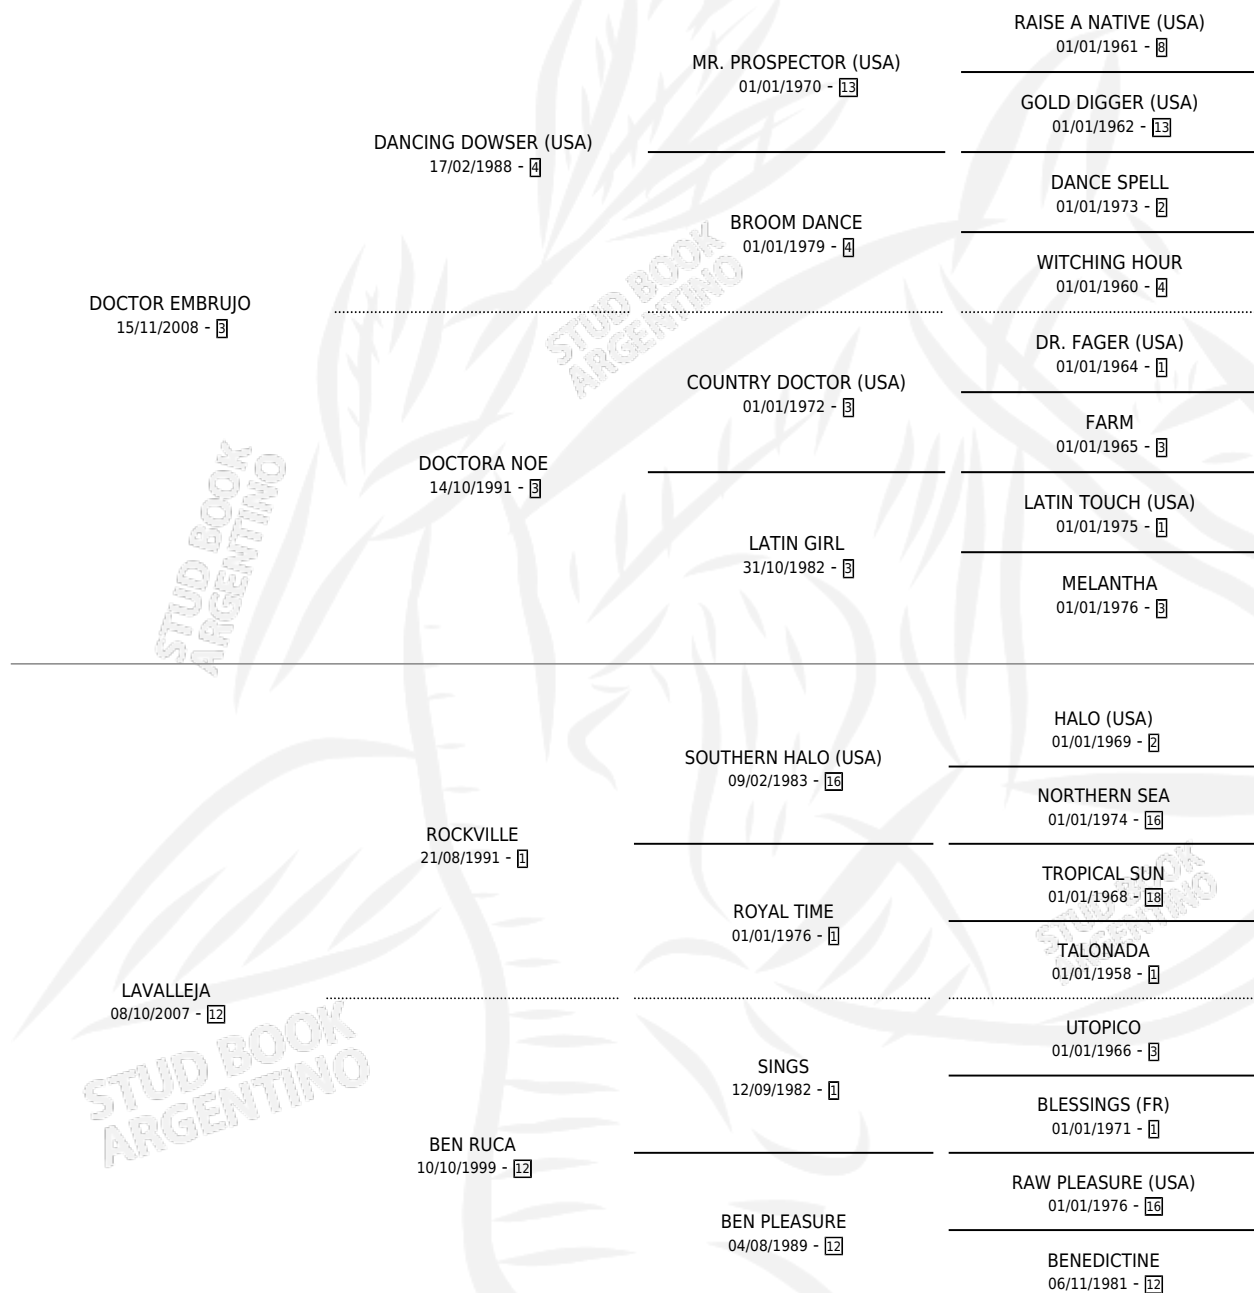

VIEJA TATA

por DOCTOR EMBRUJO y LAVALLEJA por ROCKVILLE

Argentina · Hembra · Alazan · SP · 12/11/2017
Familia 12-d · Volumen 43

ESTADO

TIPIFICACIÓN SANGUÍNEA	X
TIPIFICACIÓN POR ADN	X
PASAPORTE	X
IDENTIFICACIÓN POR MICROCHIP	X
REPRODUCTOR	X

Lugar de nacimiento: Tiancy
Criador: Alday Adrian Alfredo

PEDIGREE

VIEJA TATA

Datos oficiales del Stud Book Argentino

Documento generado el 12/06/2026

studbook.org.ar