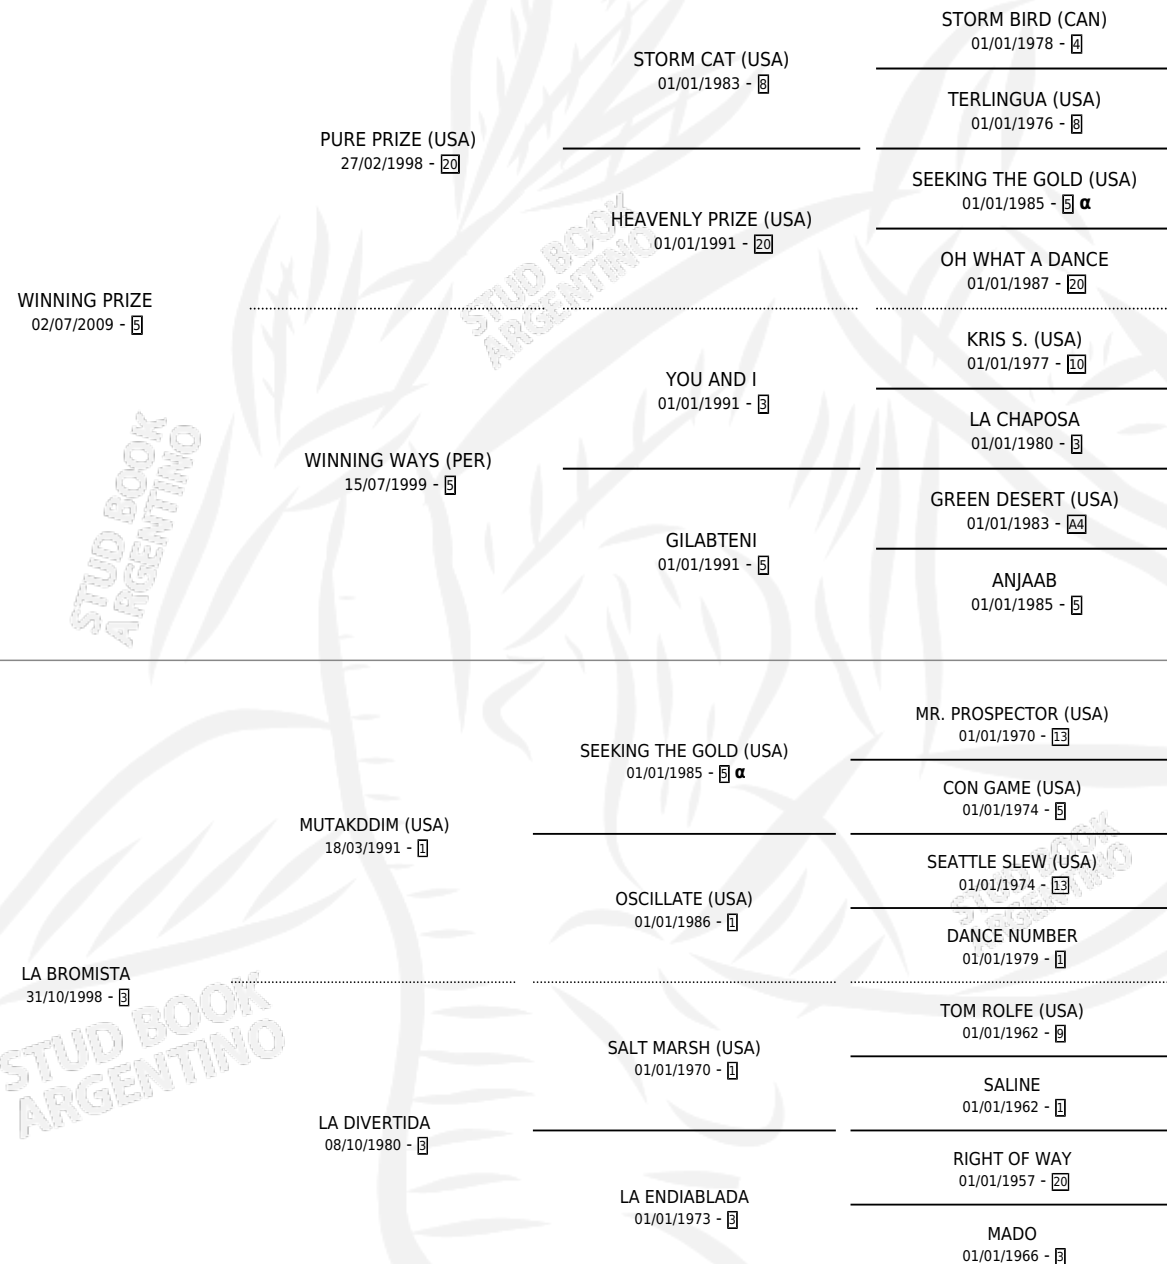

TAN PIZPIRETA

PEDIGREE

por **WINNING PRIZE** y **LA BROMISTA** por **MUTAKDDIM**
(USA)

Argentina · Hembra · Alazan · SP · 02/11/2017
Familia 3-h · Volumen 43

ESTADO

TIPIFICACIÓN SANGUÍNEA	X
TIPIFICACIÓN POR ADN	✓
PASAPORTE	✓
IDENTIFICACIÓN POR MICROCHIP	✓
REPRODUCTOR	✓

Lugar de nacimiento: La Quebrada
Criador: La Quebrada

~

HIJOS

	MACHOS	HEMBRAS
1 NACIERON	1	0
SIN ACTUACIONES		

INBREEDING : α

CAMPAÑA

Solo carreras oficiales de Argentina

POR EDAD