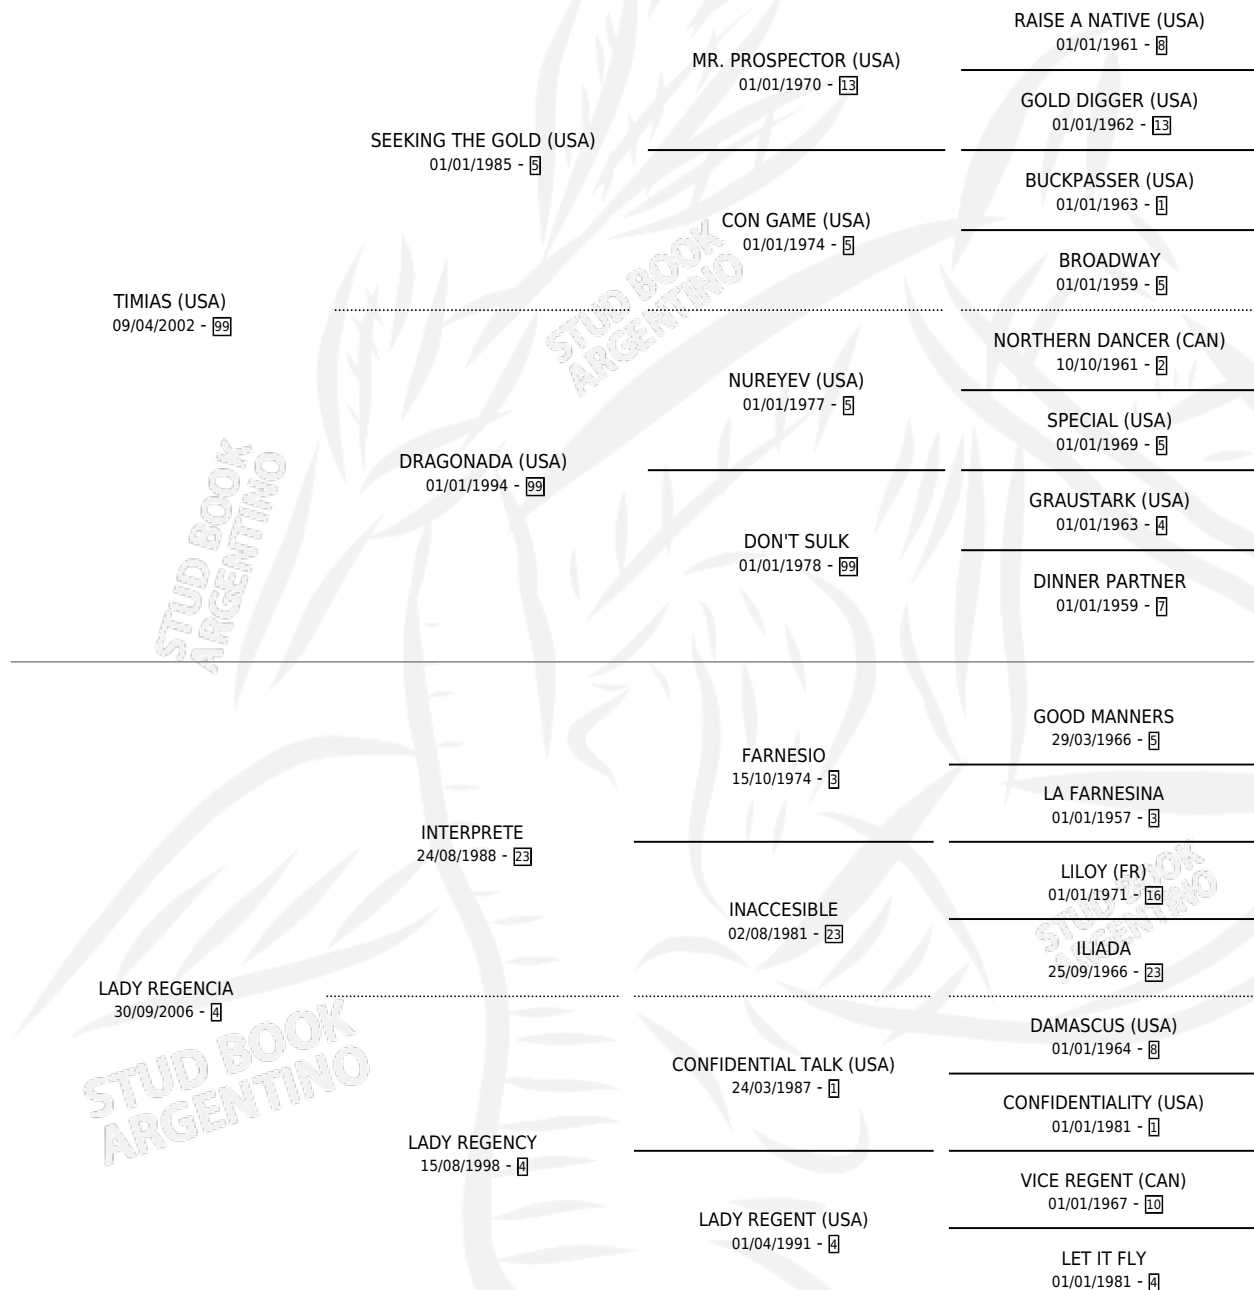

PIAZZA NAVONA

por **TIMIAS (USA)** y **LADY REGENCIA** por **INTERPRETE**

Argentina · Hembra · Zaino · SP · 24/10/2017
Familia 4-c · Volumen 43

ESTADO

TIPIFICACIÓN SANGUÍNEA	X
TIPIFICACIÓN POR ADN	X
PASAPORTE	X
IDENTIFICACIÓN POR MICROCHIP	X
REPRODUCTOR	X

Lugar de nacimiento: La Calandria
Criador: Larraya Adriana Maria

PEDIGREE

PIAZZA NAVONA

Datos oficiales del Stud Book Argentino

Documento generado el 08/05/2026

studbook.org.ar