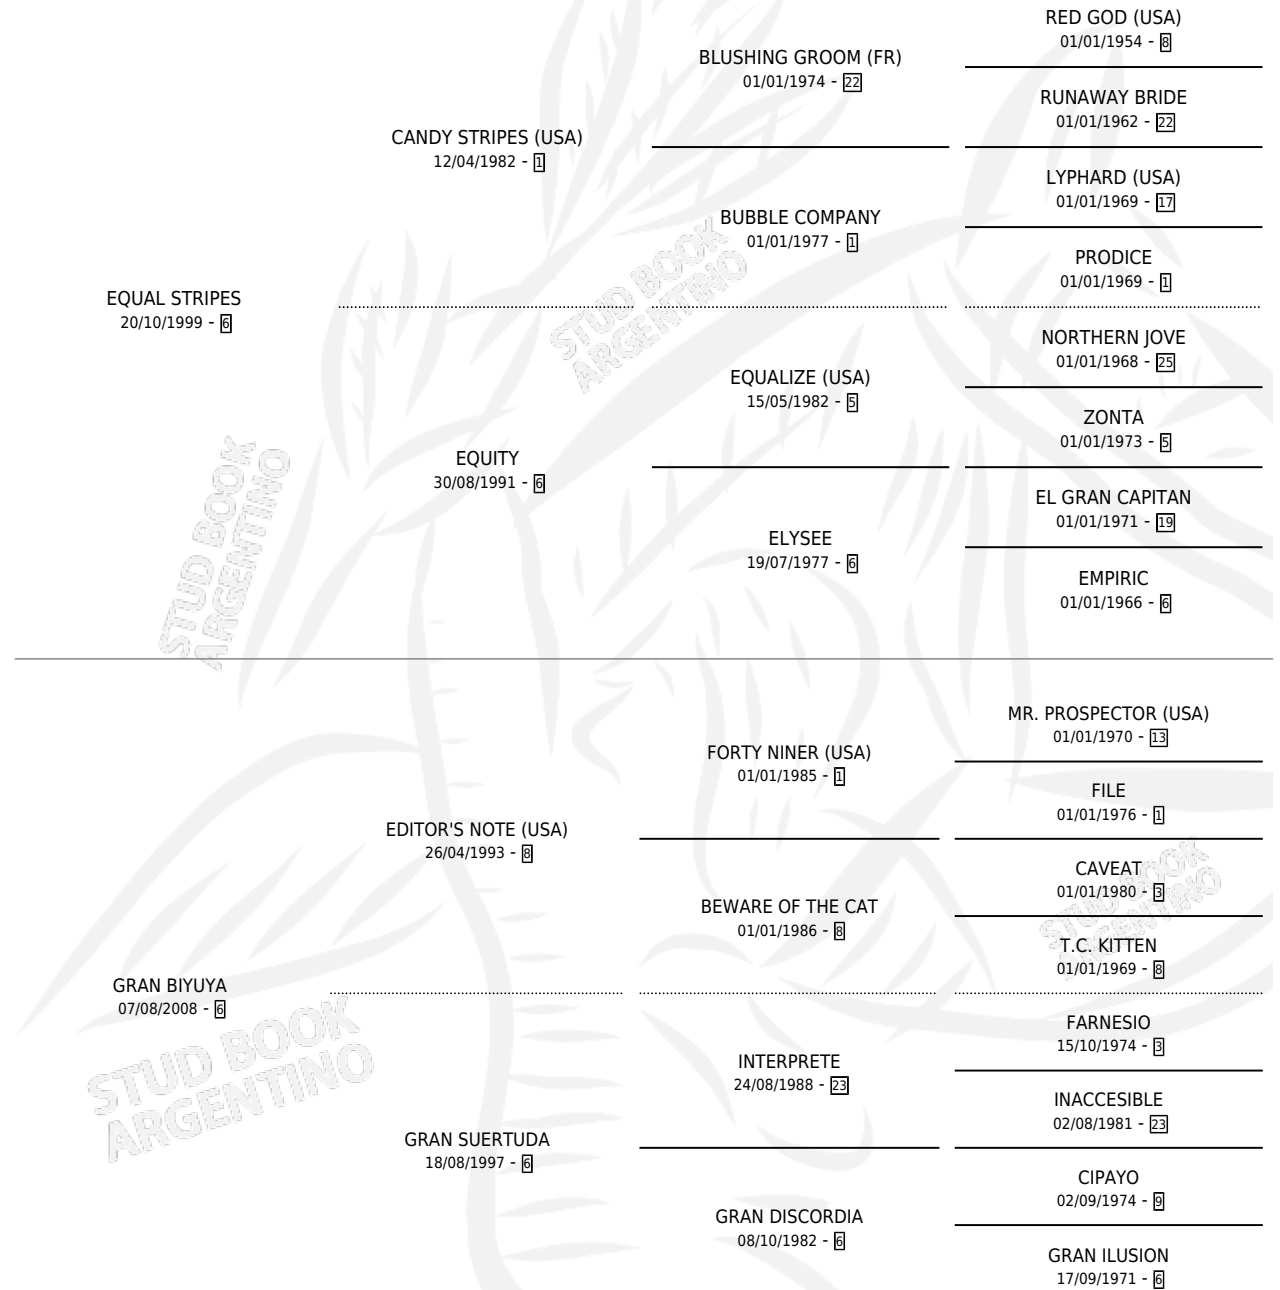

EQUAL BILLETE

por **EQUAL STRIPES** y **GRAN BIUYUA** por **EDITOR'S NOTE** (USA)

Argentina · Macho · Alazan · SP · 26/09/2017
Familia 6-f · Volumen 43

ESTADO

TIPIFICACIÓN SANGUÍNEA	X
TIPIFICACIÓN POR ADN	✓
PASAPORTE	✓
IDENTIFICACIÓN POR MICROCHIP	✓
REPRODUCTOR	X

Lugar de nacimiento: Estancia la Josefina

Criador: Estancia la Josefina

PEDIGREE

EQUAL BILLETE

Datos oficiales del Stud Book Argentino

Documento generado el 09/06/2026

studbook.org.ar