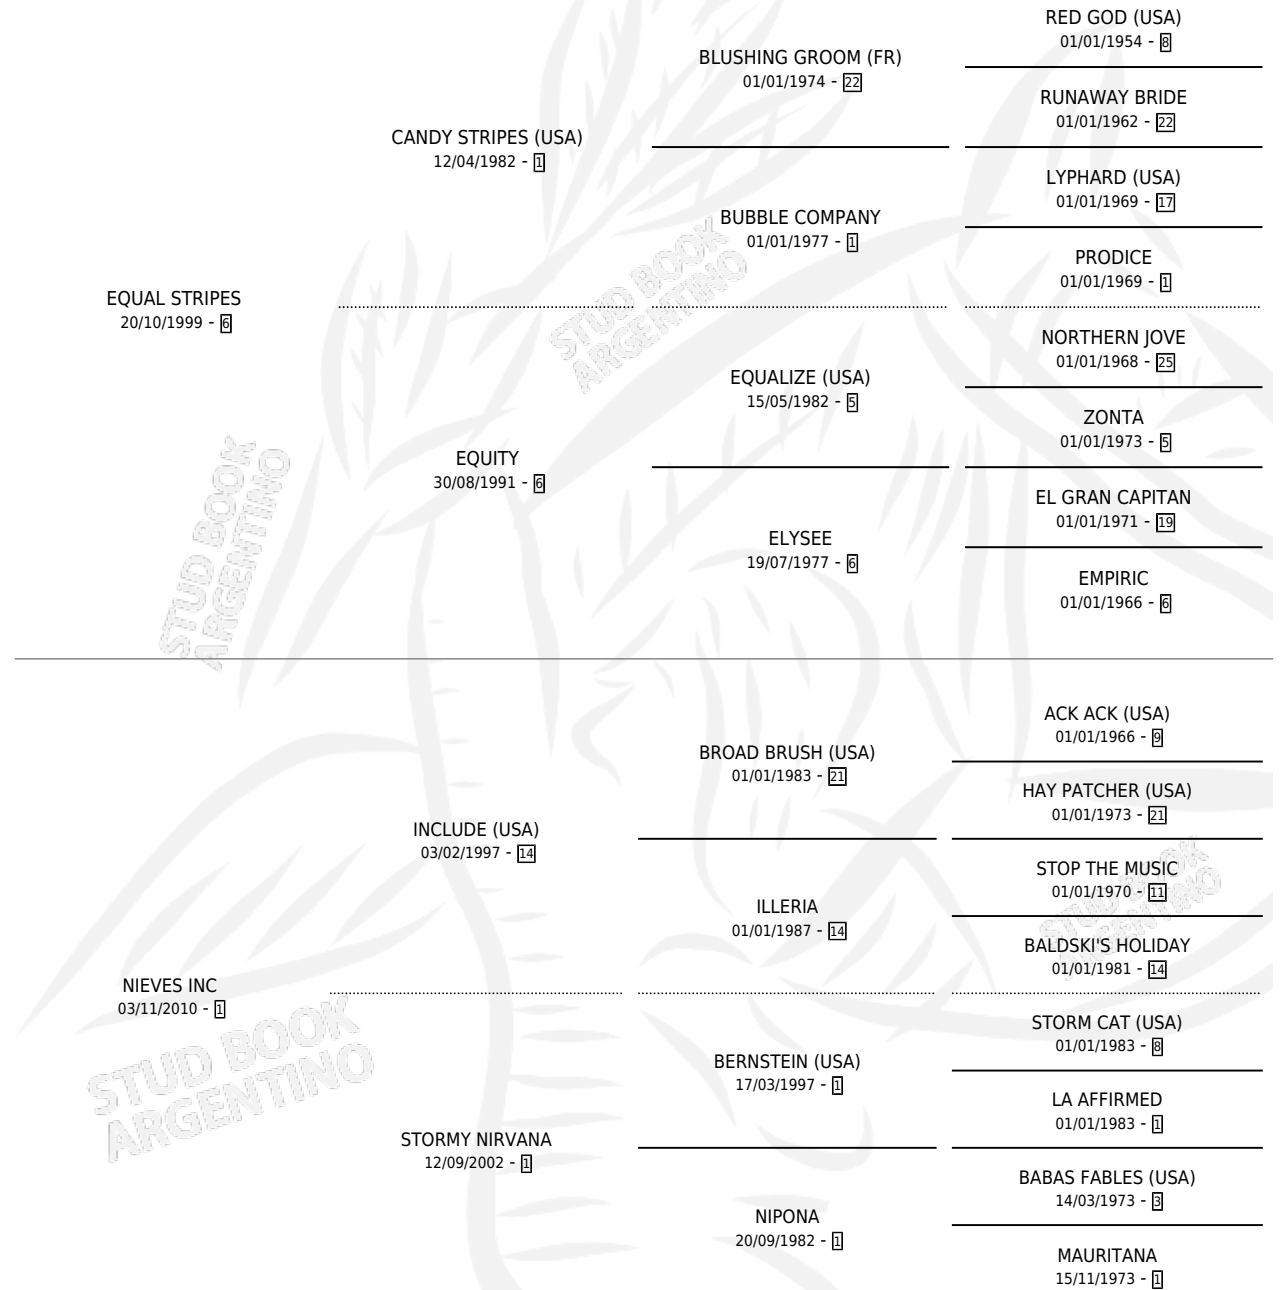

EQUAL NIPON

por EQUAL STRIPES y NIEVES INC por INCLUDE (USA)

Argentina · Macho · Alazan · SP · 30/09/2017
Familia 1-e · Volumen 43

ESTADO

TIPIFICACIÓN SANGUÍNEA	X
TIPIFICACIÓN POR ADN	✓
PASAPORTE	✓
IDENTIFICACIÓN POR MICROCHIP	✓
REPRODUCTOR	X

Lugar de nacimiento: Estancia la Josefina

Criador: Estancia la Josefina

PEDIGREE