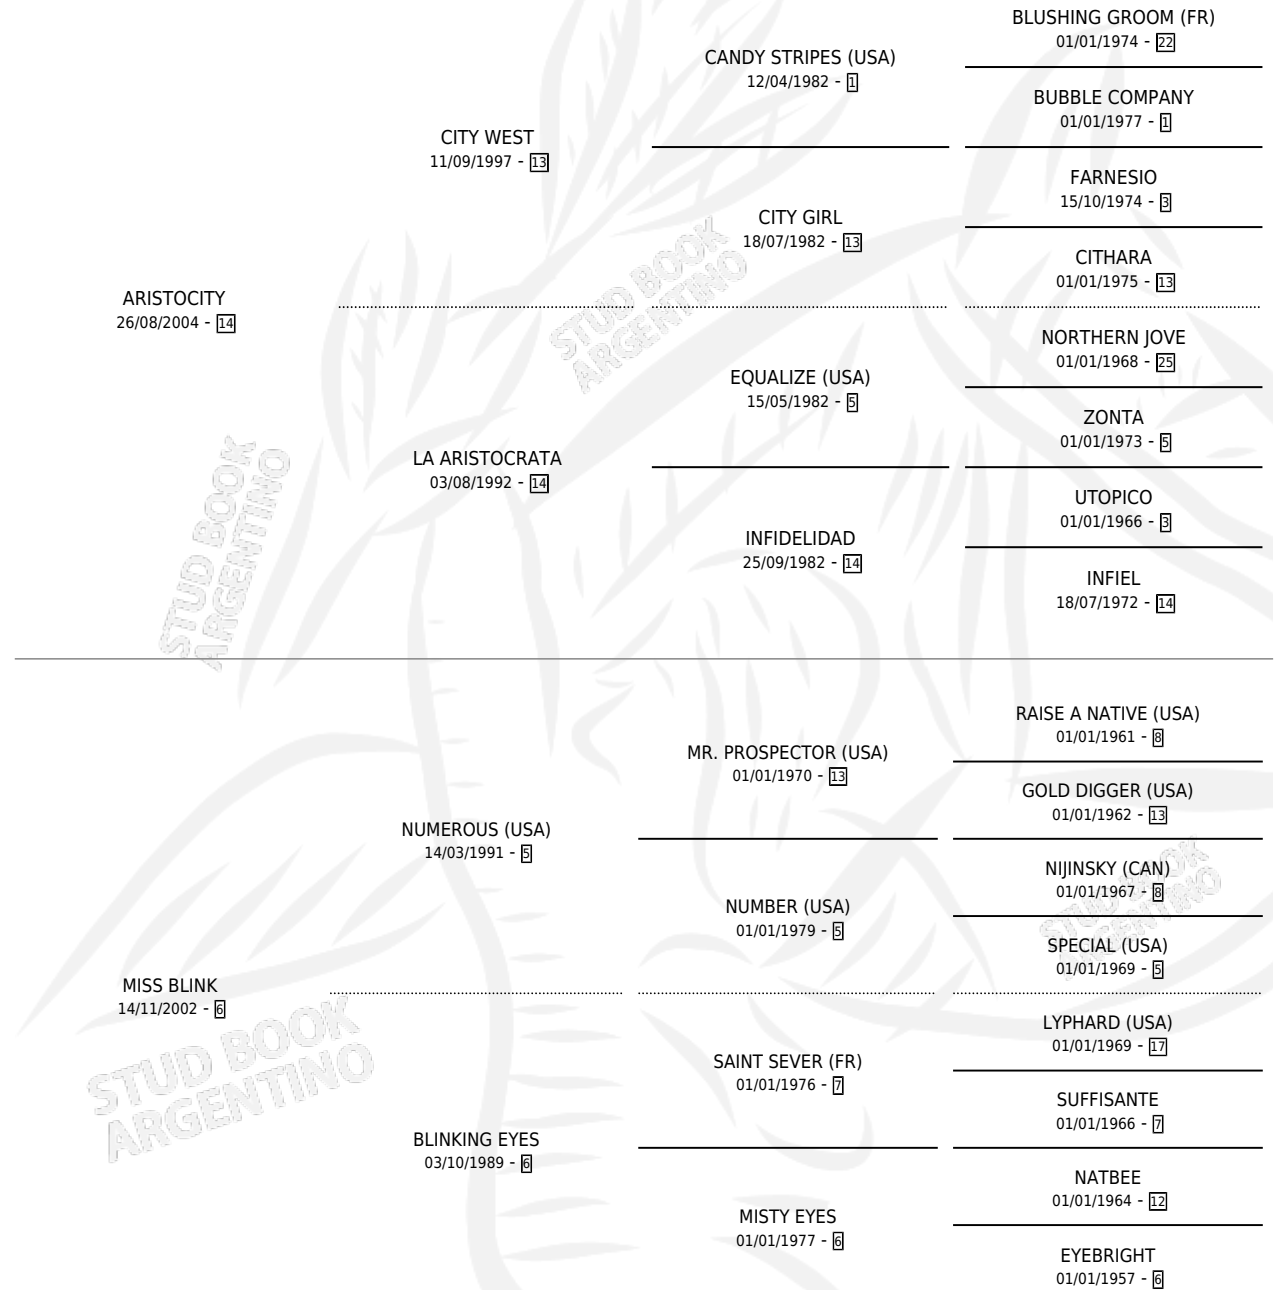

ARBLINKA

por **ARISTOCITY** y **MISS BLINK** por **NUMEROUS (USA)**

Argentina · Hembra · Alazan · SP · 12/10/2017
Familia 6-f · Volumen 43

ESTADO

TIPIFICACIÓN SANGUÍNEA	X
TIPIFICACIÓN POR ADN	✓
PASAPORTE	✓
IDENTIFICACIÓN POR MICROCHIP	✓
REPRODUCTOR	✓

Lugar de nacimiento: Estancia la Josefina

Criador: Estancia la Josefina

PEDIGREE

CAMPAÑA

Solo carreras oficiales de Argentina

POR EDAD

EDAD	CC	1°	2°	3°	4°	5°	NP	CLC	CLG	CLCG1	CLGG1	IMPORTE	GANANCIA / CC
4 AÑOS	7	0	2	0	2	0	3	0	0	0	0	\$236,045	\$33,721
5 AÑOS	6	1	1	1	1	0	2	0	0	0	0	\$549,800	\$91,633
TOTALES	13	1	3	1	3	0	5	0	0	0	0	\$785,845	\$60,450
%		7.7%	23.1%	7.7%	23.1%	0.0%	38.5%	0.0%	0.0%	0.0%	0.0%		

Ganadora en San Isidro - \$785,845, a los 5 años.

POR DISTANCIA

HIPODROMO	CC	1°	2°	3°	4°	5°	NP	CLC	CLG	CLCG1	CLGG1	IMPORTE
PALERMO	1	0	0	0	0	0	1	0	0	0	0	\$0
1000 MTS	1	0	0	0	0	0	1	0	0	0	0	\$0
SAN ISIDRO	12	1	3	1	3	0	4	0	0	0	0	\$785,845
1000 MTS	5	1	1	1	1	0	1	0	0	0	0	\$549,800
1200 MTS	7	0	2	0	2	0	3	0	0	0	0	\$236,045