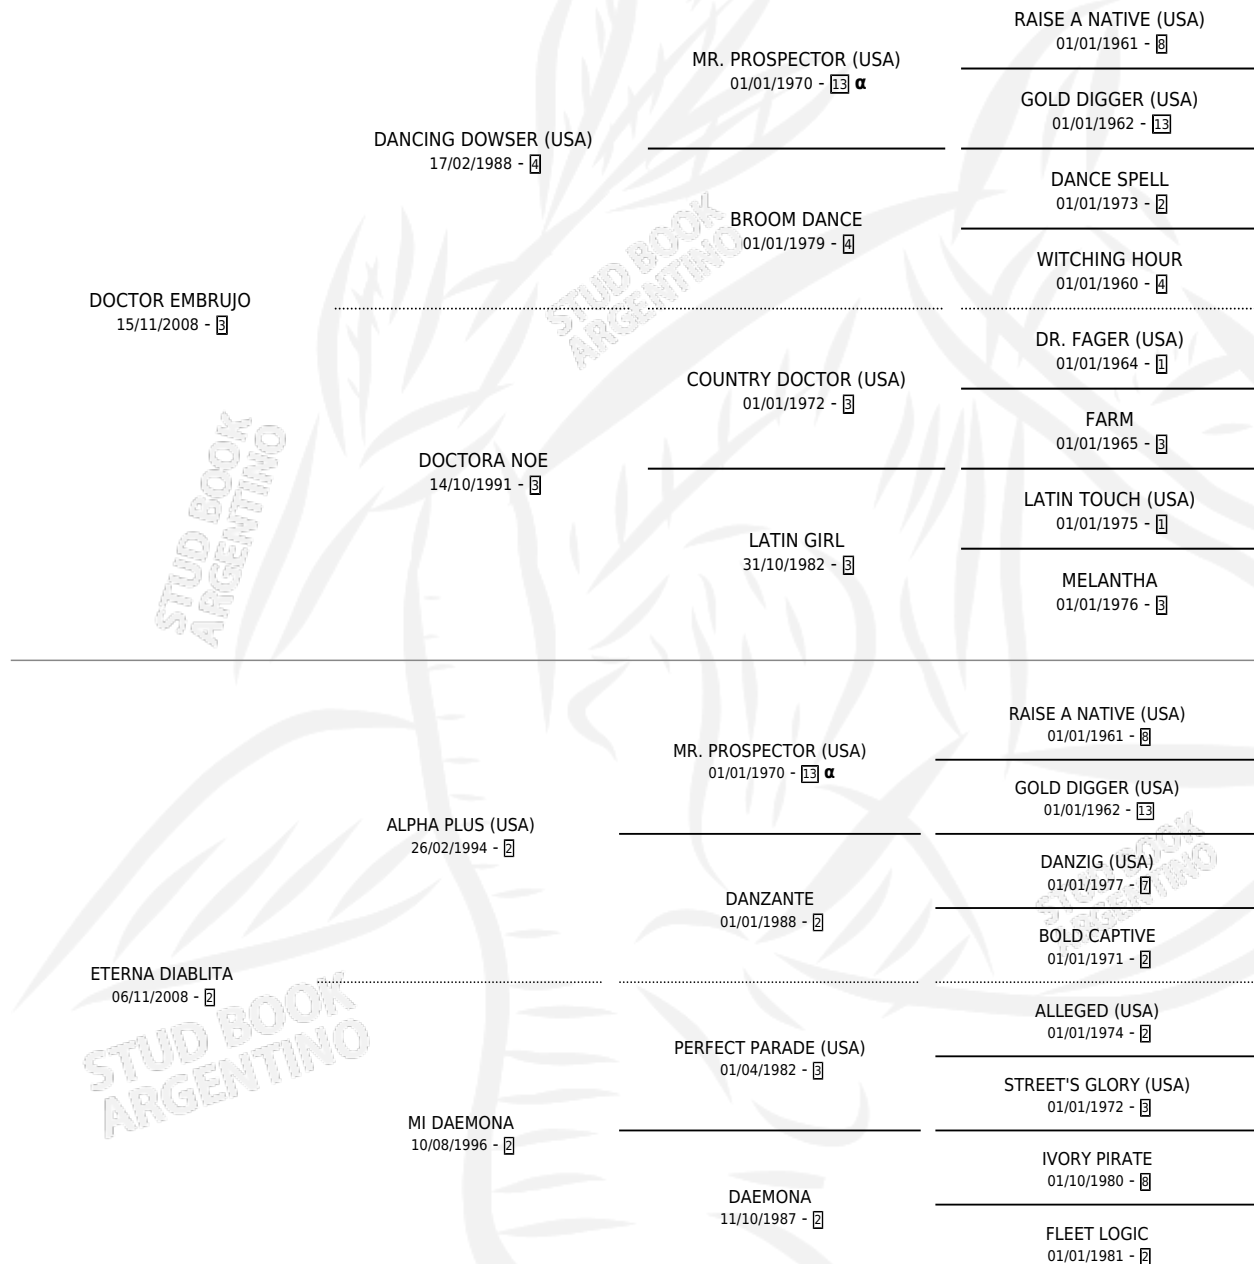

ETERNA BRUJITA

por DOCTOR EMBRUJO y ETERNA DIABLITA por ALPHA PLUS (USA)

Argentina · Hembra · Tordillo · SP · 30/10/2017
Familia 2-j · Volumen 43

ESTADO

TIPIFICACIÓN SANGUÍNEA	X
TIPIFICACIÓN POR ADN	✓
PASAPORTE	✓
IDENTIFICACIÓN POR MICROCHIP	✓
REPRODUCTOR	✓

Lugar de nacimiento: Tiancy

Criador: Balbi Adolfo Nestor y Hiriart Wilfredo Daniel

~

HIJOS

	MACHOS	HEMBRAS
2 NACIERON	2	0
SIN ACTUACIONES		

PEDIGREE

INBREEDING : α

CAMPAÑA

Solo carreras oficiales de Argentina

POR EDAD

EDAD	CC	1°	2°	3°	4°	5°	NP	CLC	CLG	CLCG1	CLGG1	IMPORTE	GANANCIA / CC
3 AÑOS	6	0	0	0	0	1	5	0	0	0	0	\$27,500	\$4,583
4 AÑOS	5	1	1	0	0	1	2	0	0	0	0	\$234,000	\$46,800
TOTALES	11	1	1	0	0	2	7	0	0	0	0	\$261,500	\$23,773
%		9.1%	9.1%	0.0%	0.0%	18.2%	63.6%	0.0%	0.0%	0.0%	0.0%		

Ganadora en La Plata - \$261,500, a los 4 años.

POR DISTANCIA

HIPODROMO	CC	1°	2°	3°	4°	5°	NP	CLC	CLG	CLCG1	CLGG1	IMPORTE
SAN ISIDRO	2	0	0	0	0	0	2	0	0	0	0	\$0
1000 MTS	2	0	0	0	0	0	2	0	0	0	0	\$0
LA PLATA	9	1	1	0	0	2	5	0	0	0	0	\$261,500
1000 MTS	7	1	0	0	0	2	4	0	0	0	0	\$194,300
1100 MTS	2	0	1	0	0	0	1	0	0	0	0	\$67,200