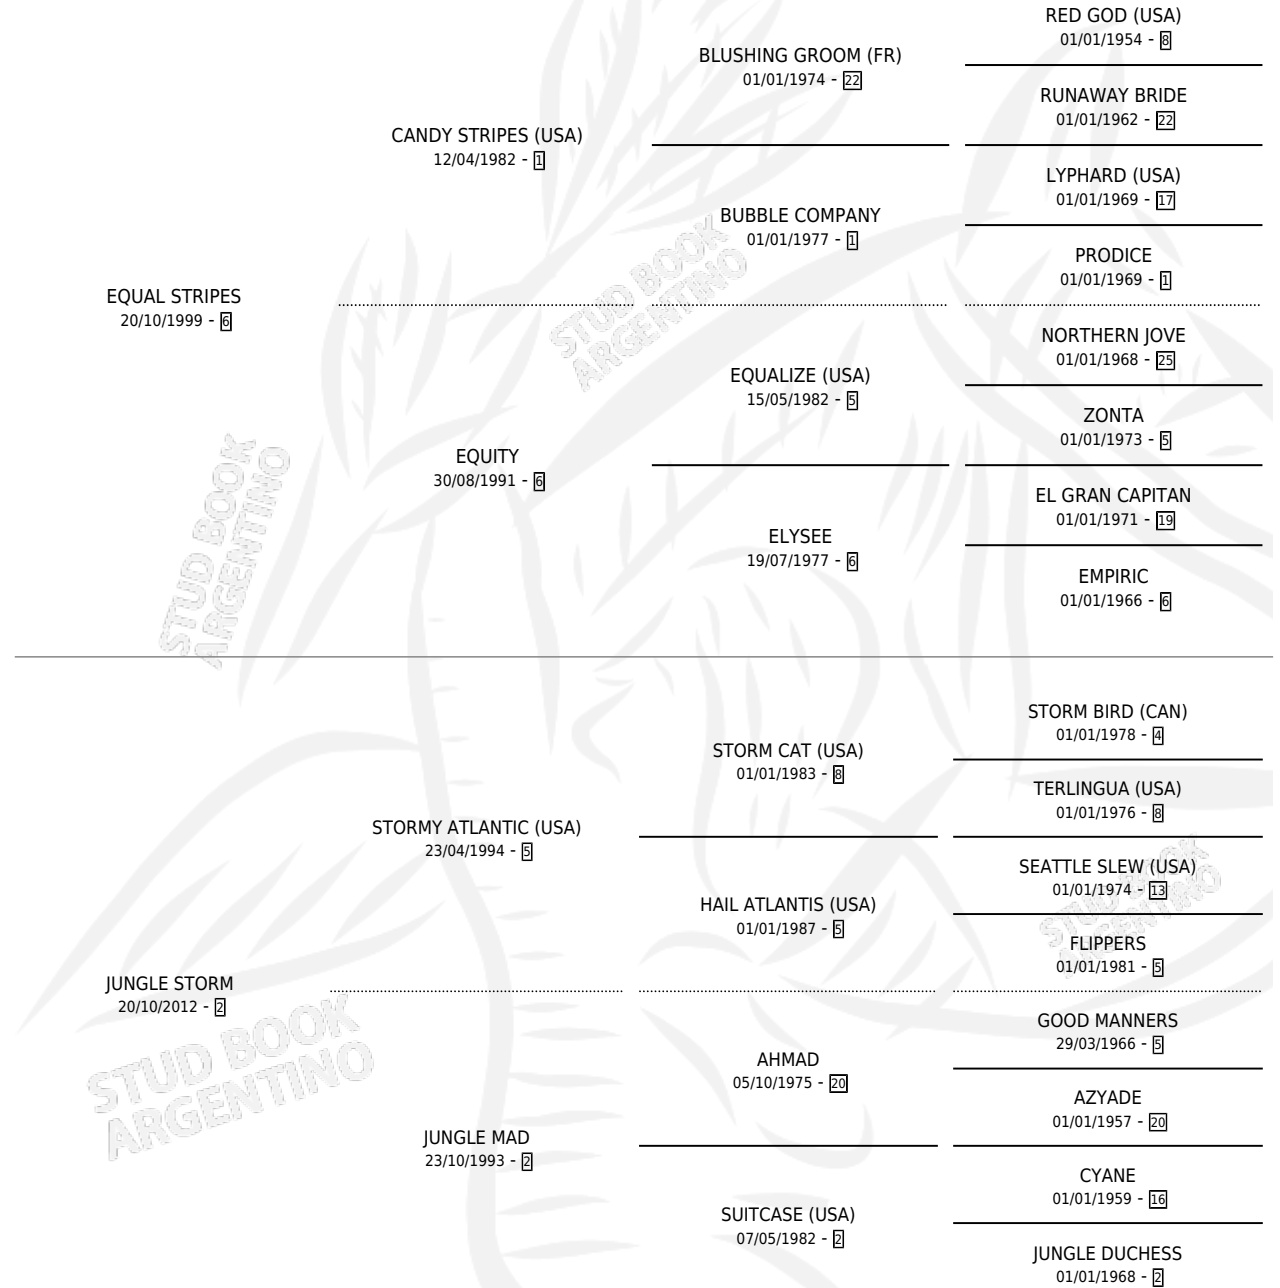

EQUAL JUNGLE

por **EQUAL STRIPES** y **JUNGLE STORM** por **STORMY ATLANTIC (USA)**

Argentina · Macho · Zaino · SP · 25/10/2017
Familia 2-g · Volumen 43

ESTADO

TIPIFICACIÓN SANGUÍNEA	X
TIPIFICACIÓN POR ADN	X
PASAPORTE	X
IDENTIFICACIÓN POR MICROCHIP	X
REPRODUCTOR	X

Lugar de nacimiento: Estancia la Josefina

Criador: Estancia la Josefina

PEDIGREE

EQUAL JUNGLE

Datos oficiales del Stud Book Argentino

Documento generado el 10/05/2026

studbook.org.ar