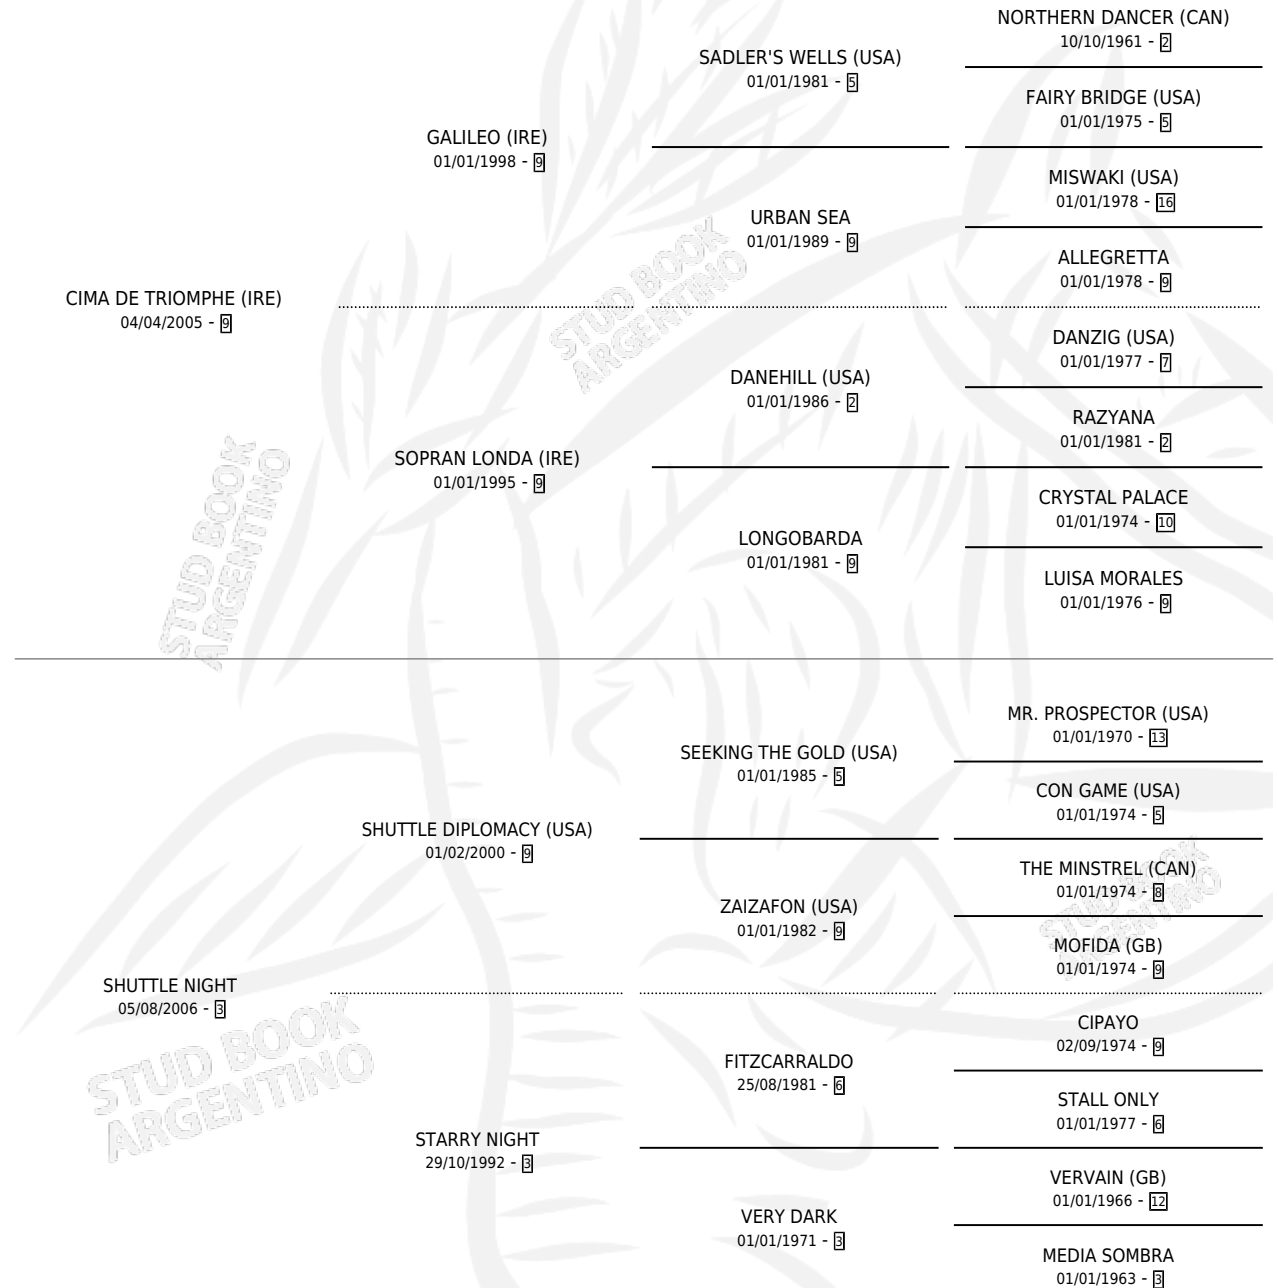

KIWITA

por CIMA DE TRIOMPHE (IRE) y SHUTTLE NIGHT por
SHUTTLE DIPLOMACY (USA)

Argentina · Hembra · Tordillo · SP · 21/09/2017
Familia 3-n · Volumen 43

ESTADO

TIPIFICACIÓN SANGUÍNEA	X
TIPIFICACIÓN POR ADN	X
PASAPORTE	X
IDENTIFICACIÓN POR MICROCHIP	X
REPRODUCTOR	X

Lugar de nacimiento: De Galera

Criador: De Galera

PEDIGREE

KIWITA

Datos oficiales del Stud Book Argentino

Documento generado el 06/05/2026

studbook.org.ar