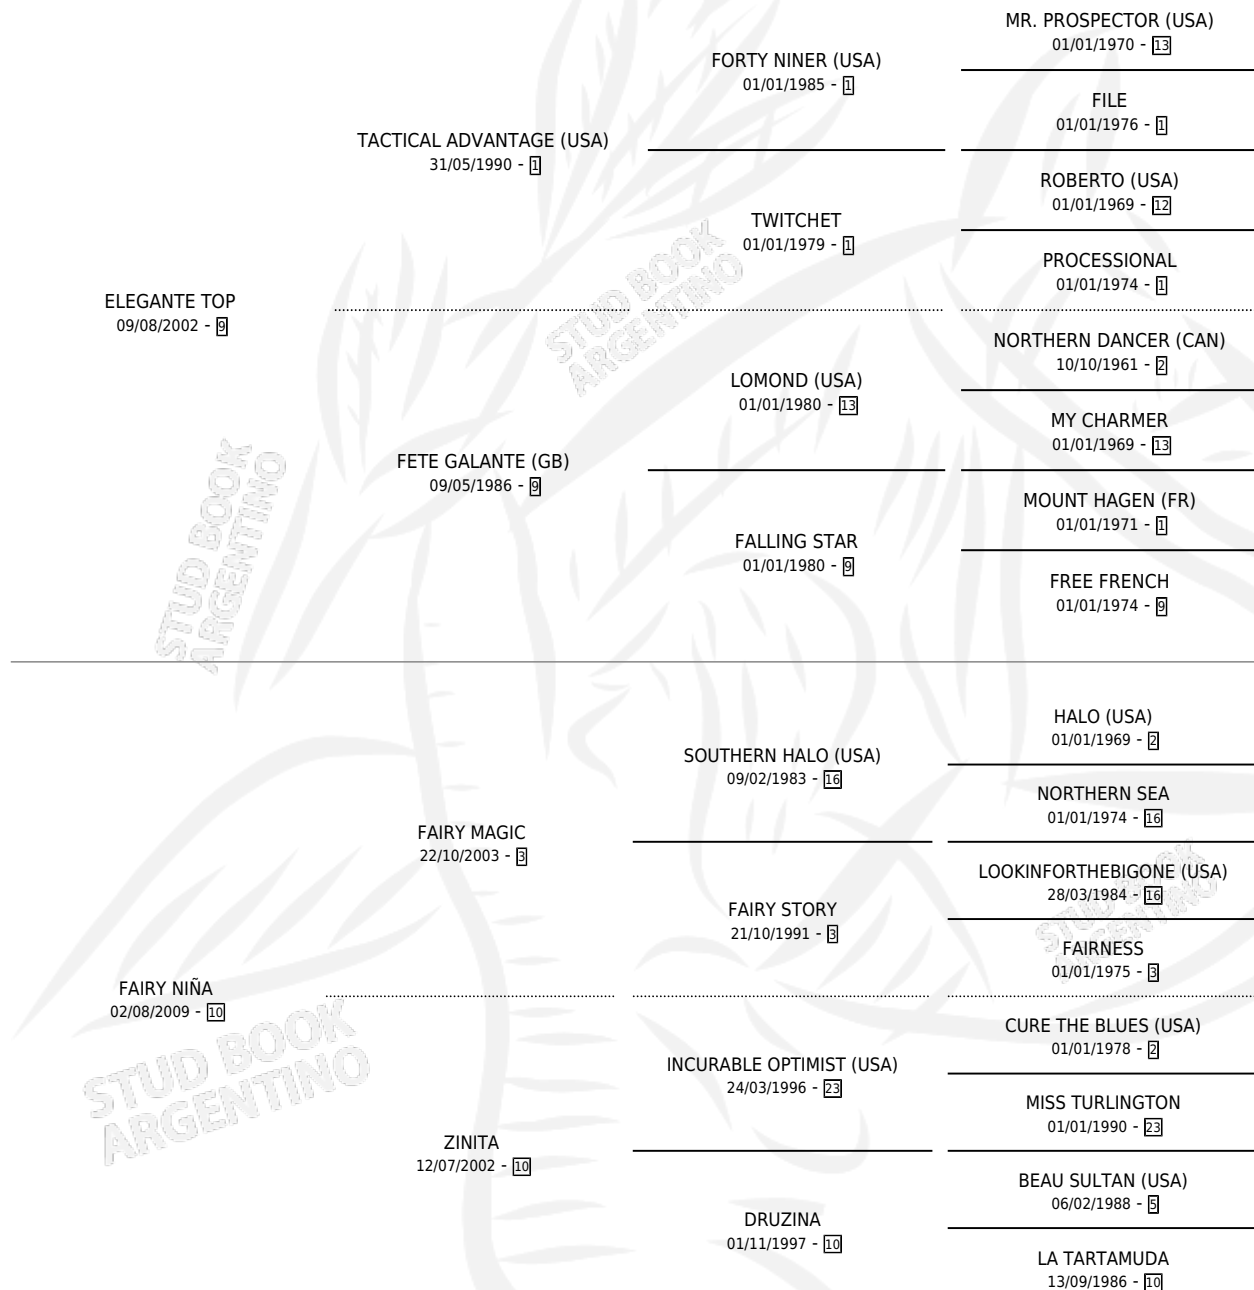

LA PAYE

por ELEGANTE TOP y FAIRY NIÑA por FAIRY MAGIC

Argentina · Hembra · Alazan · SP · 21/10/2017
Familia 10-b · Volumen 43

ESTADO

TIPIFICACIÓN SANGUÍNEA	X
TIPIFICACIÓN POR ADN	X
PASAPORTE	X
IDENTIFICACIÓN POR MICROCHIP	X
REPRODUCTOR	X

Lugar de nacimiento: Mi Sueño

Criador: Mi Sueño

PEDIGREE