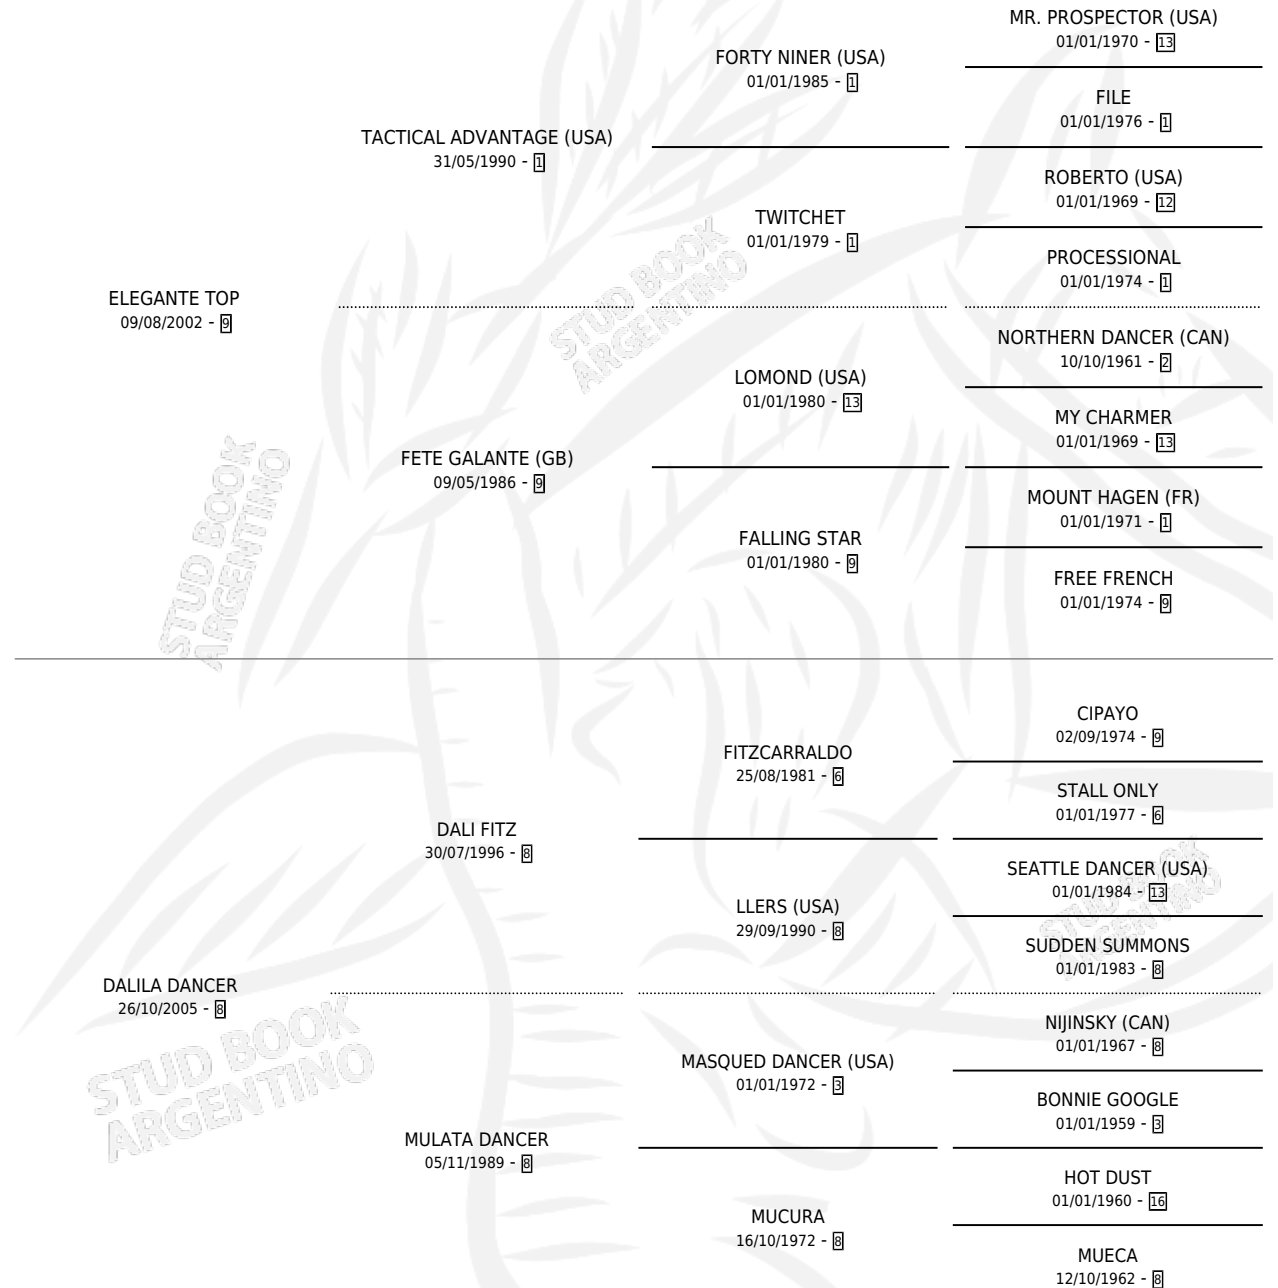

BODRUM

por **ELEGANTE TOP** y **DALILA DANCER** por **DALI FITZ**

Argentina · Macho · Zaino · SP · 20/10/2017
Familia 8-f · Volumen 43

ESTADO

TIPIFICACIÓN SANGUÍNEA	X
TIPIFICACIÓN POR ADN	✓
PASAPORTE	✓
IDENTIFICACIÓN POR MICROCHIP	✓
REPRODUCTOR	X

Lugar de nacimiento: Mi Sueño

Criador: Mi Sueño

PEDIGREE