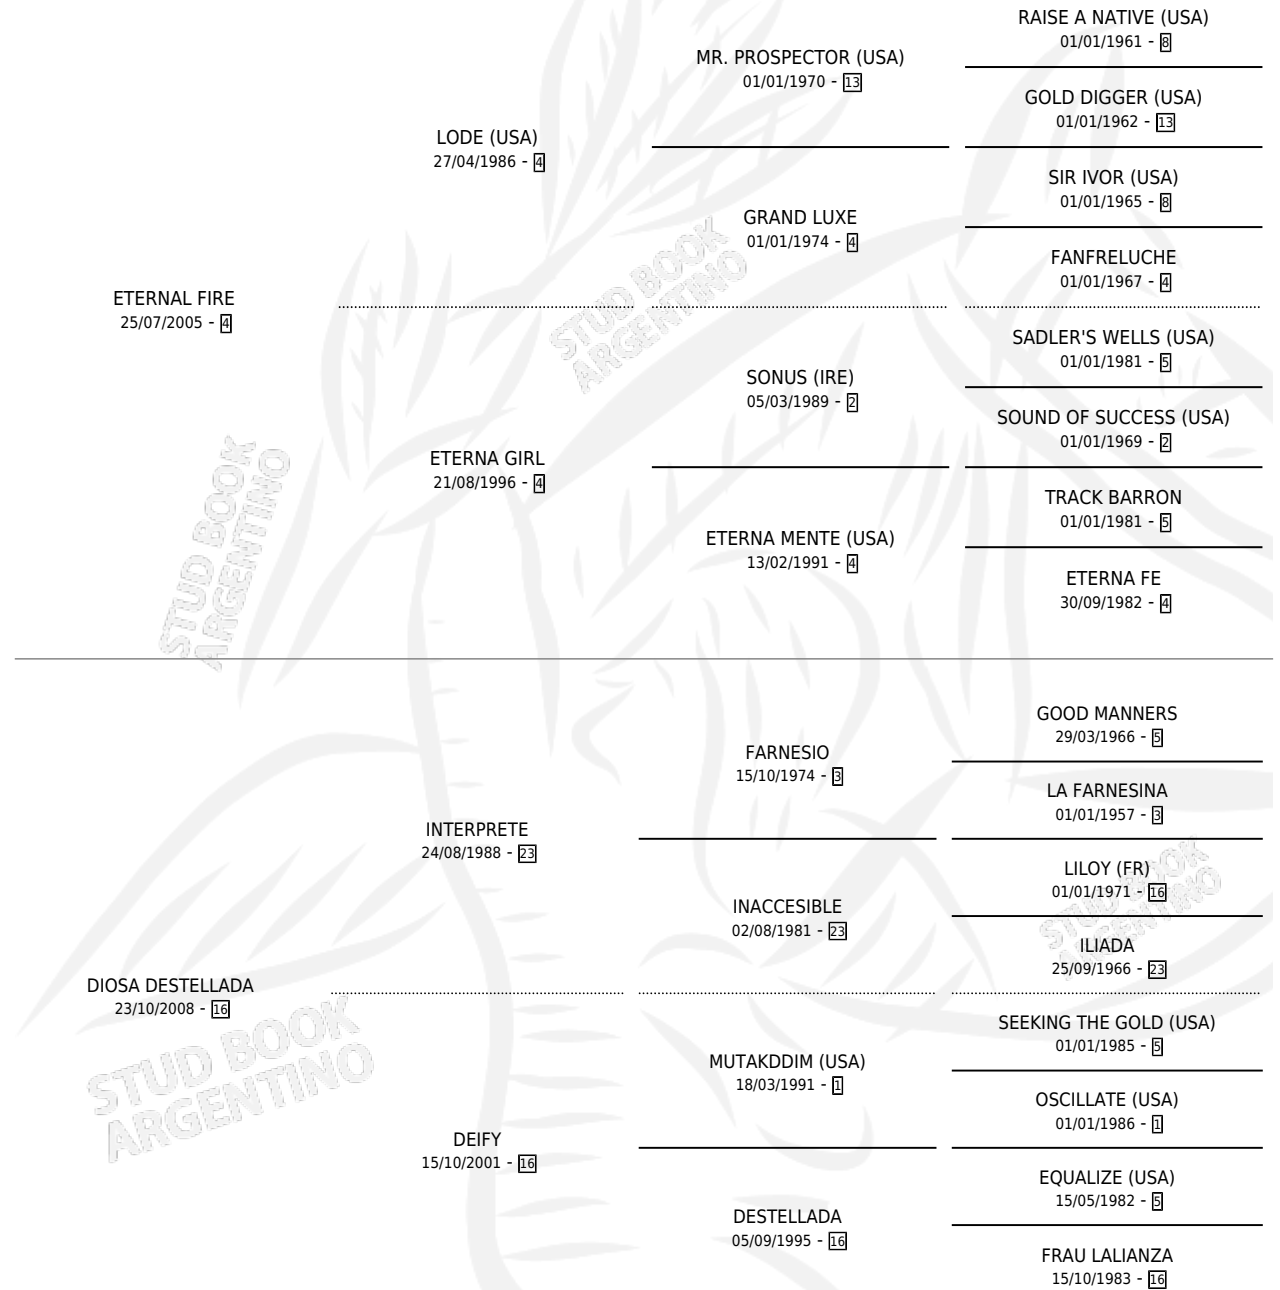

DESTELLADO FIRE

por ETERNAL FIRE y DIOSA DESTELLADA por INTERPRETE

Argentina · Macho · Alazan · SP · 27/10/2017
Familia 16-e · Volumen 43

ESTADO

TIPIFICACIÓN SANGUÍNEA	X
TIPIFICACIÓN POR ADN	✓
PASAPORTE	✓
IDENTIFICACIÓN POR MICROCHIP	✓
REPRODUCTOR	X

Lugar de nacimiento: San Julian
Criador: Aramburu Luis Maria Sucesion

PEDIGREE

DESTELLADO FIRE

Datos oficiales del Stud Book Argentino

Documento generado el 07/05/2026

studbook.org.ar