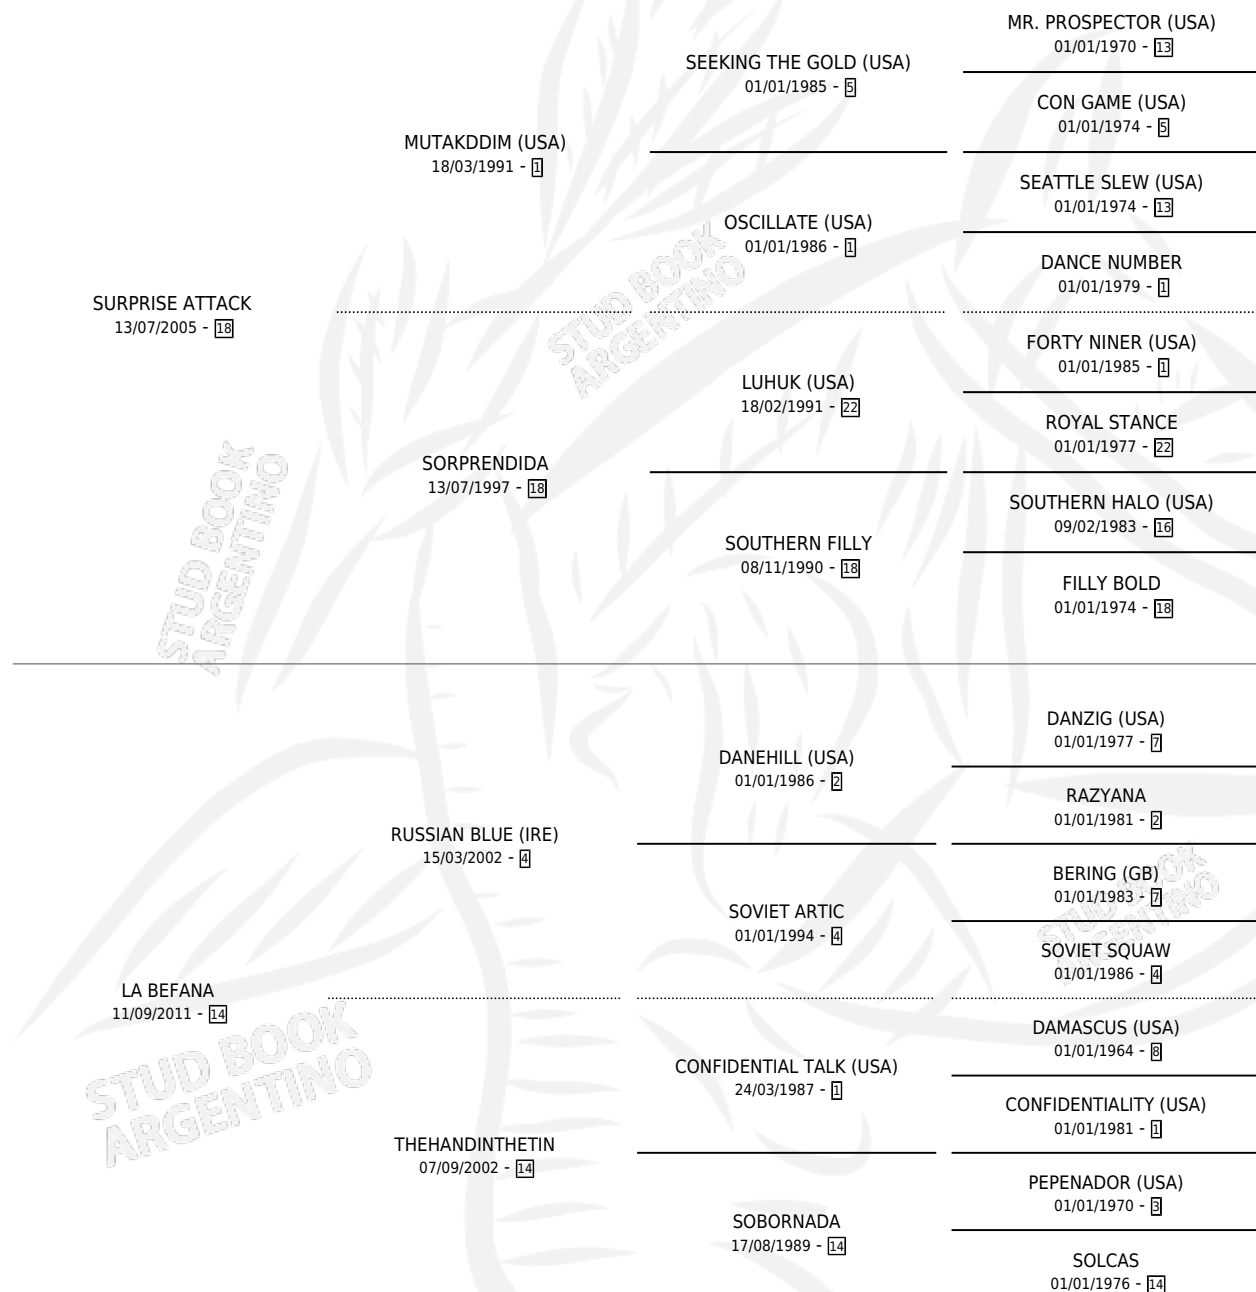

JOCCIM ATTACK

por SURPRISE ATTACK y LA BEFANA por RUSSIAN BLUE (IRE)

Argentina · Hembra · Zaino · SP · 12/11/2017
Familia 14 · Volumen 43

ESTADO

TIPIFICACIÓN SANGUÍNEA	X
TIPIFICACIÓN POR ADN	✓
PASAPORTE	✓
IDENTIFICACIÓN POR MICROCHIP	✓
REPRODUCTOR	X

Lugar de nacimiento: Don Payo
Criador: Don Payo

PEDIGREE

CAMPAÑA

Solo carreras oficiales de Argentina

POR EDAD

EDAD	CC	1°	2°	3°	4°	5°	NP	CLC	CLG	CLCG1	CLGG1	IMPORTE	GANANCIA / CC
4 AÑOS	1	0	0	0	0	0	1	0	0	0	0	\$0	\$0
5 AÑOS	2	0	0	0	0	0	2	0	0	0	0	\$0	\$0
TOTALES	3	0	0	0	0	0	3	0	0	0	0	\$0	\$0
%		0.0%	0.0%	0.0%	0.0%	0.0%	100%	0.0%	0.0%	0.0%	0.0%		